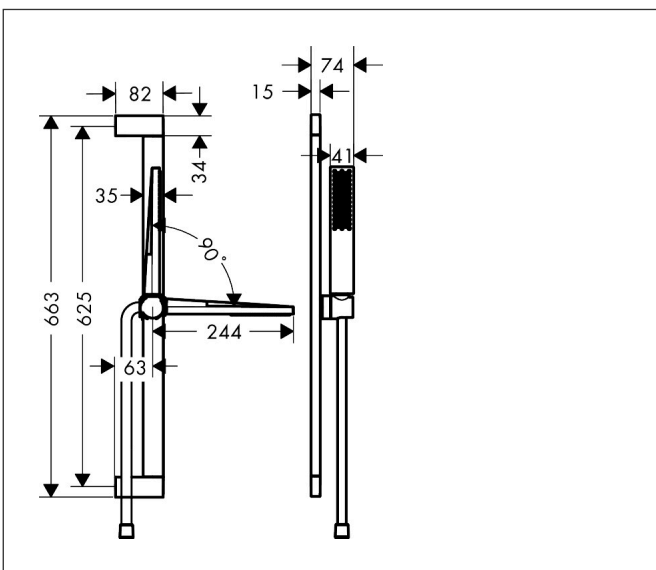

Merk hansgrohe  
 Artikelnaam **Pulsify E** doucheset 100 1jet EcoSmart+ met glijstang 65 cm  
 Art.nr. 24371700  
 Oppervlakte mat wit  
 Netto prijs 424,36 EUR

## Kenmerken

- bestaat uit: douchestang, doucheslang, schuifstuk, staafhand-douche
- diameter handdouche 100 x 25 mm
- PowderRain
- QuickClean: Kalkaanslag kun je eenvoudig met je vinger verwijderen
- traploos in hoogte verstelbaar
- functie van: 3,4 l/min
- schuifstuk voor rechts- en linkshandige montage
- schuifstuk met vergrendelingsmechanisme
- wandhouders gemaakt van kunststof
- metalen handdouchehouder
- profielbuis: kubusvormig
- buislengte: 663 mm
- boorafstand: 625 mm
- doucheslang met conische moer aan beide uiteinden
- draaikoppeling voorkomt dat de slang in de knoop raakt
- EU taxonomie: max 6l/min - draagt substantieel bij aan duurzaamheid

## Maat tekeningen

## Onderdelen voor bouwjaar: >04/23

Pos	Beschrijving	Art.nr.	Prijs
1	afdekkap	94729700	25,90
2	bevestigingsmateriaal	94726000	21,22
3	opvulschijf 7 mm	94728000	8,01
4	schuifstuk cpl.	94727700	177,42
5	Handdouche	24321700	86,46
6	zeef	92672000	4,99
7	dichting	98058000	3,12
8	doucheslang Isiflex'B 1,60 m	28276700	45,24