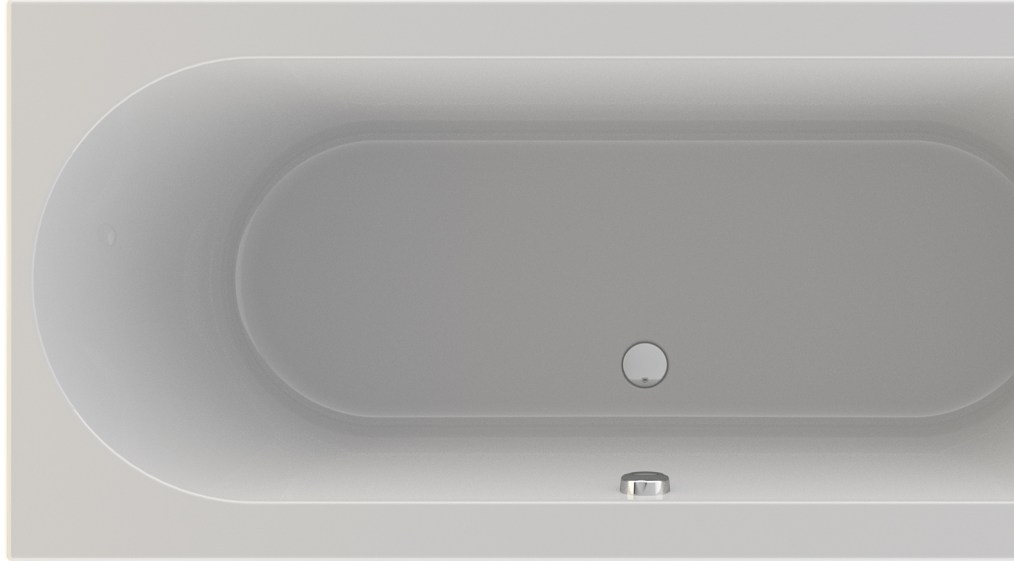

Technisch Datablad

Code

5060062001

Merk (product)

WAVEDESIGN BY WISA

Omschrijving (product)

Leto 180x80 cm, wit

Commerciële omschrijving (product)

De Leto valt op door zijn strakke eenvoud, met zijn symmetrische lijnen past hij in elke design badkamer. Zijn ronde rugzijde met lendesteun straalt een uitnodigend badcomfort uit. Een uitermate geschikt bad om alleen of samen in te genieten, de grote binnenmaat complementeert dit alles.

Kenmerken ETIM productclassificatie

Uitvoering	Ligbad
Vorm	Rechthoekig
Hoekbad	Nee
Halfvrijstaand	Nee
Vrijstaand	Nee
Materiaal	Kunststof
Kwaliteitsklasse	Acryl
Oppervlaktebescherming	Overig
Materiaaldikte	4Millimeter
Aantal personen	2
Lengte	1800Millimeter
Breedte	800Millimeter
Hoogte	500Millimeter
Diepte (inwendig tot overloop)	500Millimeter
Met poten	Nee
Poten verstelbaar	Nee
Hoogte incl. poten	600 655Millimeter
Bodemplengte (lig-lengte)	1320Millimeter
Bodembreedte (lig-breedte)	500Millimeter
Kleur	Wit
Inhoud	292Liter
Handgreepboring optioneel	Nee
Met handgrepen	Nee
Badpanelen optioneel	Nee
Met badpanelen	Nee
Geïntegreerde armsteunen	Nee
Met overloopgat	Ja
Plaats afvoergat	Midden
Diameter afvoergat	52Millimeter
Glansgraad	Glanzend
Met antislip voorziening	Nee
Vuilafstotend	Nee
Kraangatboring optioneel	Nee
Met kraangatboring	Nee