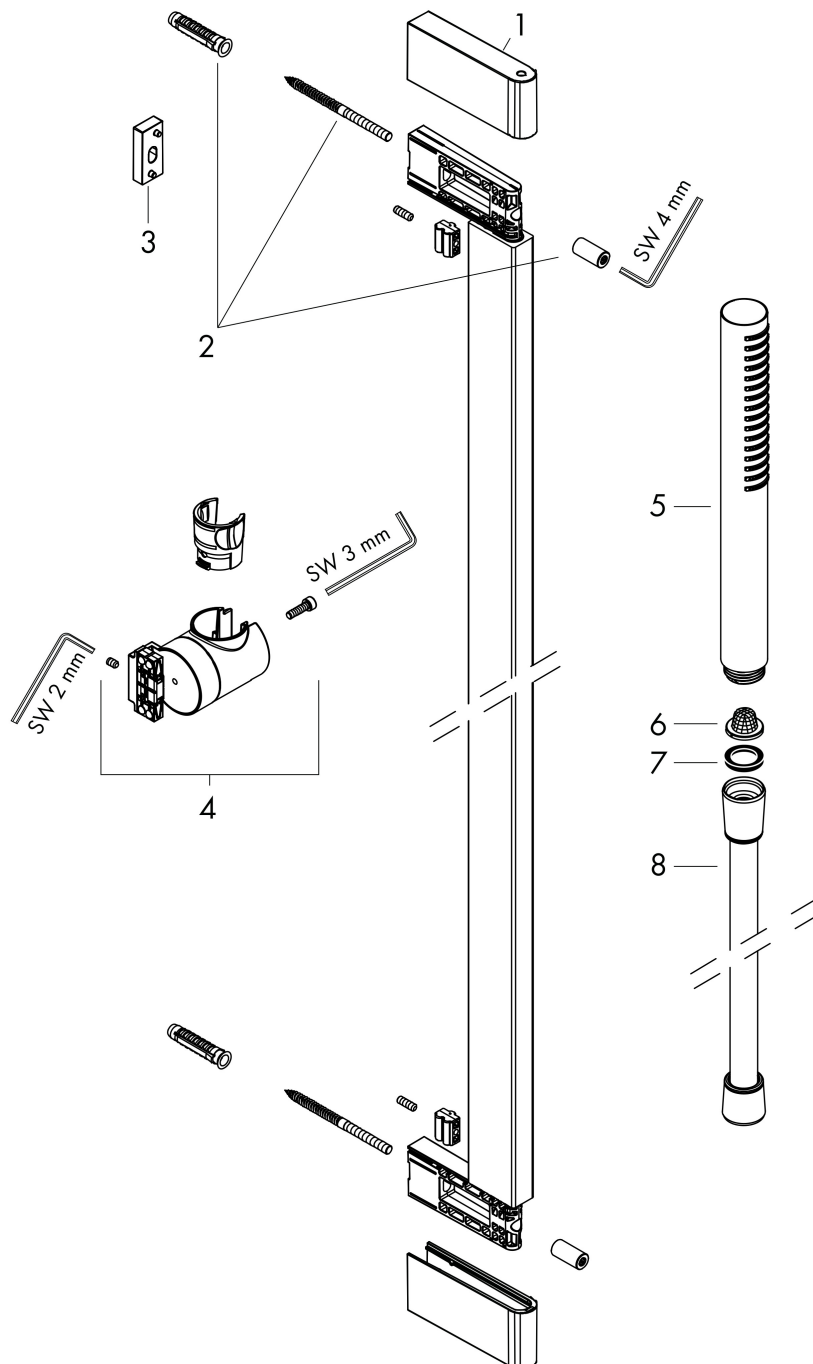

Merk	hansgrohe
Artikelnaam	Pulsify S doucheset 100 1jet EcoSmart met glijstang 65 cm
Art.nr.	24372000
Oppervlakte	chrom
Netto prijs	303,16 EUR

Product foto

Maat tekeningen

Kenmerken

- bestaat uit: staafhanddouche, douchestang, doucheslang, schuifstuk
- diameter handdouche 98 x 24 mm
- PowderRain
- QuickClean: Kalkaanslag kun je eenvoudig met je vinger verwijderen
- traploos in hoogte verstelbaar
- functie van: 4 l/min
- schuifstuk voor rechts- en linkshandige montage
- schuifstuk met vergrendelingsmechanisme
- wandhouders gemaakt van kunststof
- schuifstuk van kunststof/metaal
- profielbuis: kubusvormig
- buislengte: 663 mm
- boorafstand: 625 mm
- doucheslang met conische moer aan beide uiteinden
- draaikoppeling voorkomt dat de slang in de knoop raakt

Technologie

Straalsoorten

Merk hansgrohe
 Artikelnaam **Pulsify S** doucheset 100 1jet EcoSmart met glijstang 65 cm
 Art.nr. 24372000
 Oppervlakte chroom
 Netto prijs 303,16 EUR

Stroomschema

De verbruikswaarden werden in overeenstemming met de praktijk met de bijbehorende armaturen (thermostaat/mengkraan/inbouwventiel) gemeten.

Merk hansgrohe
 Artikelnaam **Pulsify S** doucheset 100 1jet EcoSmart met glijstang 65 cm
 Art.nr. 24372000
 Oppervlakte chroom
 Netto prijs 303,16 EUR

Explosietekening voor bouwjaar: >01/24

Merk hansgrohe
 Artikelnaam **Pulsify S** doucheset 100 1jet EcoSmart met glijstang 65 cm
 Art.nr. 24372000
 Oppervlakte chroom
 Netto prijs 303,16 EUR

Onderdelen voor bouwjaar: >01/24

Pos	Beschrijving	Art.nr.	Prijs
1	afdekkap	87143000	17,26
2	bevestigingsmateriaal	94726000	21,22
3	opvulschijf 7 mm	94728000	8,01
4	schuifstuk cpl.	94727000	118,25
5	Handdouche	24125000	61,78
6	zeef	92672000	4,99
7	dichting	98058000	3,12
8	doucheslang Isiflex'B 1,60 m	28276000	33,73