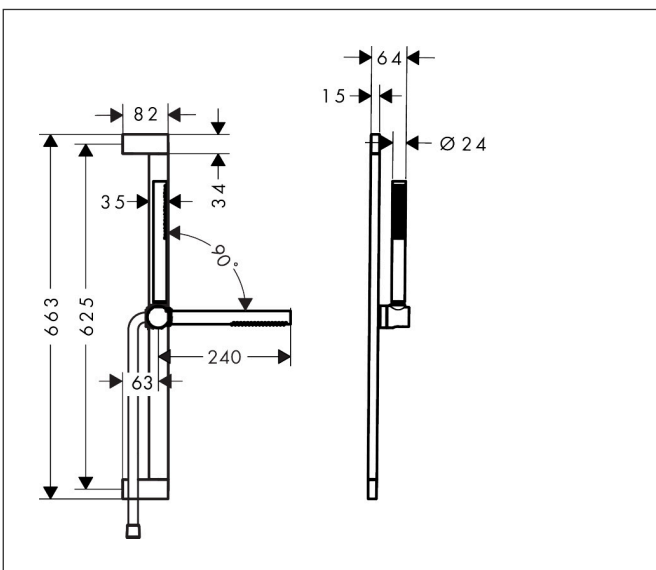

Merk	hansgrohe
Artikelnaam	Pulsify S doucheset 100 1jet EcoSmart met glijstang 65 cm
Art.nr.	24372000
Oppervlakte	chrom
Netto prijs	303,16 EUR

Product foto

Maat tekeningen

Kenmerken

- bestaat uit: staafhanddouche, douchestang, doucheslang, schuifstuk
- diameter handdouche 98 x 24 mm
- PowderRain
- QuickClean: Kalkaanslag kun je eenvoudig met je vinger verwijderen
- traploos in hoogte verstelbaar
- functie van: 4 l/min
- schuifstuk voor rechts- en linkshandige montage
- schuifstuk met vergrendelingsmechanisme
- wandhouders gemaakt van kunststof
- schuifstuk van kunststof/metaal
- profielbuis: kubusvormig
- buislengte: 663 mm
- boorafstand: 625 mm
- doucheslang met conische moer aan beide uiteinden
- draaikoppeling voorkomt dat de slang in de knoop raakt

Technologie

Straalsoorten

Merk hansgrohe
 Artikelnaam **Pulsify S** doucheset 100 1jet EcoSmart met glijstang 65 cm
 Art.nr. 24372000
 Oppervlakte chroom
 Netto prijs 303,16 EUR

Stroomschema

De verbruikswaarden werden in overeenstemming met de praktijk met de bijbehorende armaturen (thermostaat/mengkraan/inbouwventiel) gemeten.

Merk hansgrohe
 Artikelnaam **Pulsify S** doucheset 100 1jet EcoSmart met glijstang 65 cm
 Art.nr. 24372000
 Oppervlakte chroom
 Netto prijs 303,16 EUR

Explosietekening voor bouwjaar: >01/24

Merk hansgrohe
 Artikelnaam **Pulsify S** doucheset 100 1jet EcoSmart met glijstang 65 cm
 Art.nr. 24372000
 Oppervlakte chroom
 Netto prijs 303,16 EUR

Onderdelen voor bouwjaar: >01/24

Pos	Beschrijving	Art.nr.	Prijs
1	afdekkap	87143000	17,26
2	bevestigingsmateriaal	94726000	21,22
3	opvulschijf 7 mm	94728000	8,01
4	schuifstuk cpl.	94727000	118,25
5	Handdouche	24125000	61,78
6	zeef	92672000	4,99
7	dichting	98058000	3,12
8	doucheslang Isiflex'B 1,60 m	28276000	33,73