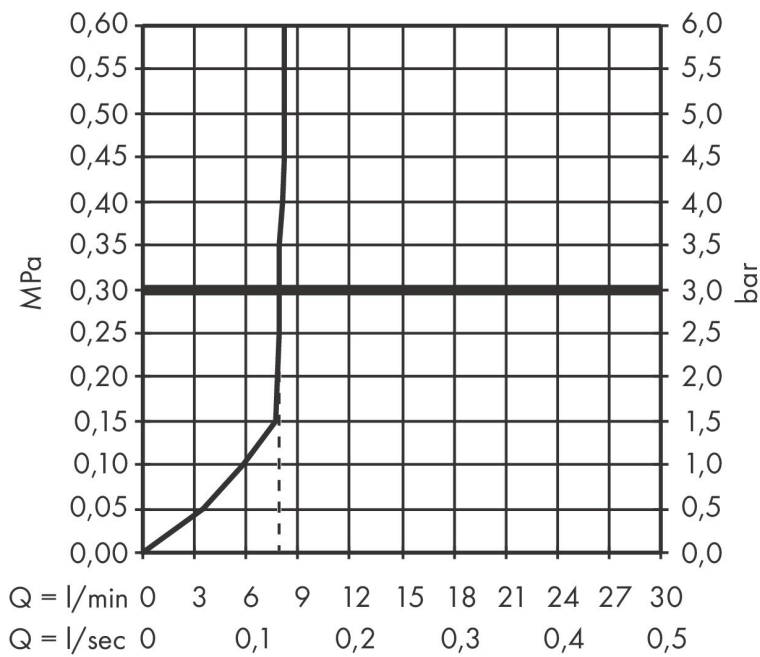

Merk	hansgrohe
Artikelnaam	Pulsify S doucheset 100 1jet EcoSmart met glijstang 65 cm
Art.nr.	24372000
Oppervlakte	chrom
Netto prijs	303,16 EUR

Product foto

Maat tekeningen

Kenmerken

- bestaat uit: staafhanddouche, douchestang, doucheslang, schuifstuk
- diameter handdouche 98 x 24 mm
- PowderRain
- QuickClean: Kalkaanslag kun je eenvoudig met je vinger verwijderen
- traploos in hoogte verstelbaar
- functie van: 4 l/min
- schuifstuk voor rechts- en linkshandige montage
- schuifstuk met vergrendelingsmechanisme
- wandhouders gemaakt van kunststof
- schuifstuk van kunststof/metaal
- profielbuis: kubusvormig
- buislengte: 663 mm
- boorafstand: 625 mm
- doucheslang met conische moer aan beide uiteinden
- draaikoppeling voorkomt dat de slang in de knoop raakt

Technologie

Straalsoorten

Merk hansgrohe
 Artikelnaam **Pulsify S** doucheset 100 1jet EcoSmart met glijstang 65 cm
 Art.nr. 24372000
 Oppervlakte chroom
 Netto prijs 303,16 EUR

Stroomschema

De verbruikswaarden werden in overeenstemming met de praktijk met de bijbehorende armaturen (thermostaat/mengkraan/inbouwventiel) gemeten.

Merk hansgrohe
 Artikelnaam **Pulsify S** doucheset 100 1jet EcoSmart met glijstang 65 cm
 Art.nr. 24372000
 Oppervlakte chroom
 Netto prijs 303,16 EUR

Explosietekening voor bouwjaar: >01/24

Merk hansgrohe
 Artikelnaam **Pulsify S** doucheset 100 1jet EcoSmart met glijstang 65 cm
 Art.nr. 24372000
 Oppervlakte chroom
 Netto prijs 303,16 EUR