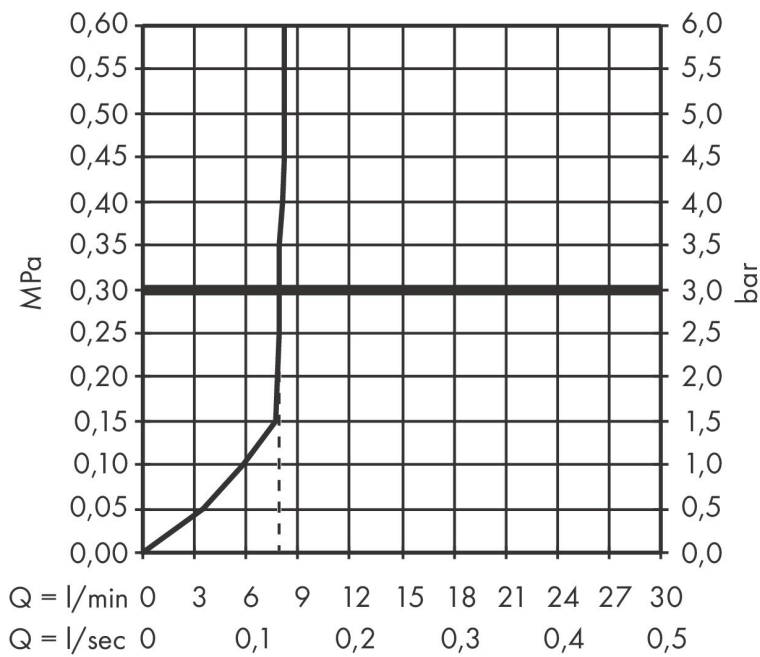

Merk	hansgrohe
Artikelnaam	Pulsify S doucheset 100 1jet EcoSmart met glijstang 65 cm
Art.nr.	24372670
Oppervlakte	mat zwart
Netto prijs	424,36 EUR

Product foto

Maat tekeningen

Kenmerken

- bestaat uit: staafhanddouche, douchestang, doucheslang, schuifstuk
- diameter handdouche 98 x 24 mm
- PowderRain
- QuickClean: Kalkaanslag kun je eenvoudig met je vinger verwijderen
- traploos in hoogte verstelbaar
- functie van: 4 l/min
- schuifstuk voor rechts- en linkshandige montage
- schuifstuk met vergrendelingsmechanisme
- wandhouders gemaakt van kunststof
- schuifstuk van kunststof/metaal
- profielbuis: kubusvormig
- buislengte: 663 mm
- boorafstand: 625 mm
- doucheslang met conische moer aan beide uiteinden
- draaikoppeling voorkomt dat de slang in de knoop raakt

Technologie

Straalsoorten

Merk hansgrohe
 Artikelnaam **Pulsify S** doucheset 100 1jet EcoSmart met glijstang 65 cm
 Art.nr. 24372670
 Oppervlakte mat zwart
 Netto prijs 424,36 EUR

Stroomschema

De verbruikswaarden werden in overeenstemming met de praktijk met de bijbehorende armaturen (thermostaat/mengkraan/inbouwventiel) gemeten.

Merk hansgrohe
 Artikelnaam **Pulsify S** doucheset 100 1jet EcoSmart met glijstang 65 cm
 Art.nr. 24372670
 Oppervlakte mat zwart
 Netto prijs 424,36 EUR

Explosietekening voor bouwjaar: >01/24

Merk hansgrohe
 Artikelnaam **Pulsify S** doucheset 100 1jet EcoSmart met glijstang 65 cm
 Art.nr. 24372670
 Oppervlakte mat zwart
 Netto prijs 424,36 EUR