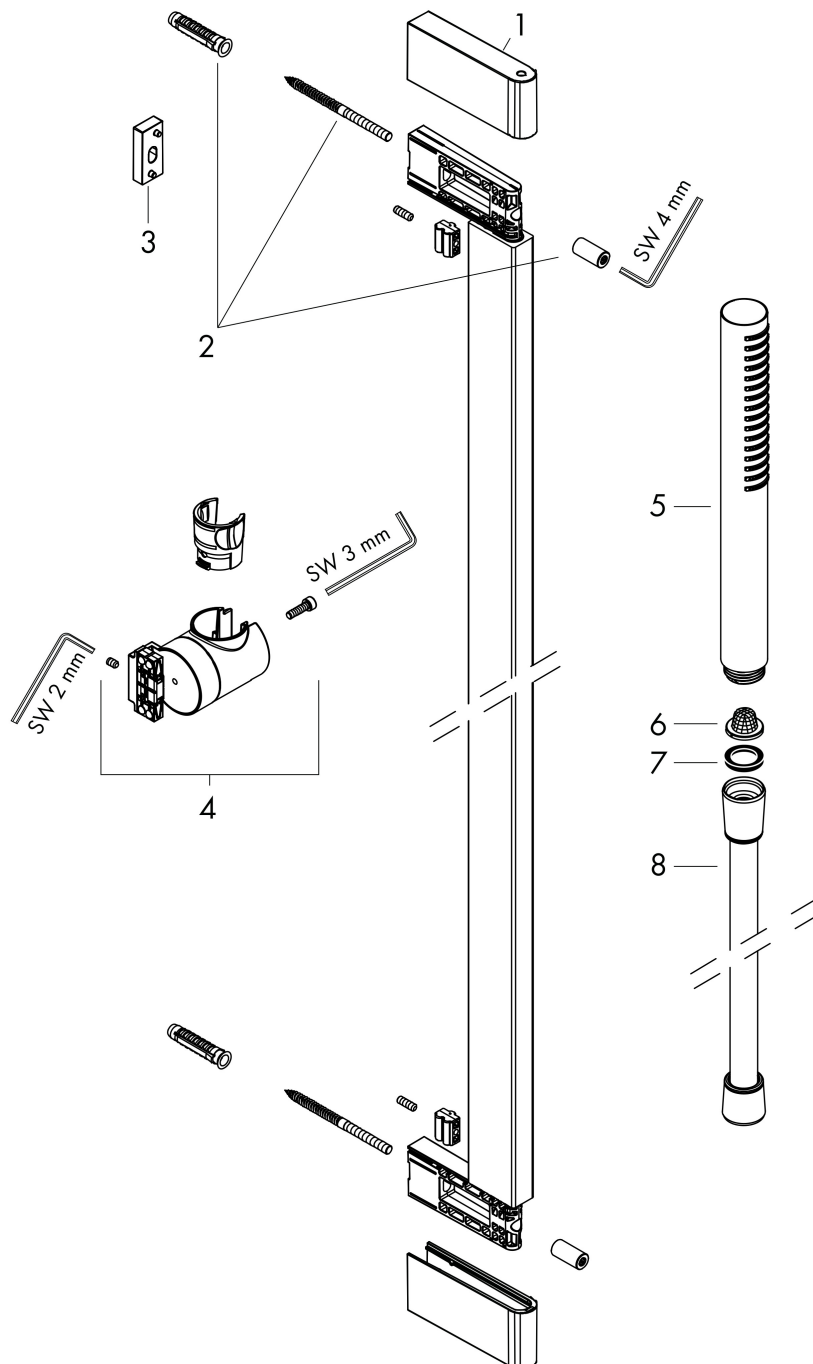

Merk	hansgrohe
Artikelnaam	Pulsify S doucheset 100 1jet EcoSmart met glijstang 65 cm
Art.nr.	24372670
Oppervlakte	mat zwart
Netto prijs	424,36 EUR

Product foto

Maat tekeningen

Kenmerken

- bestaat uit: staafhanddouche, douchestang, doucheslang, schuifstuk
- diameter handdouche 98 x 24 mm
- PowderRain
- QuickClean: Kalkaanslag kun je eenvoudig met je vinger verwijderen
- traploos in hoogte verstelbaar
- functie van: 4 l/min
- schuifstuk voor rechts- en linkshandige montage
- schuifstuk met vergrendelingsmechanisme
- wandhouders gemaakt van kunststof
- schuifstuk van kunststof/metaal
- profielbuis: kubusvormig
- buislengte: 663 mm
- boorafstand: 625 mm
- doucheslang met conische moer aan beide uiteinden
- draaikoppeling voorkomt dat de slang in de knoop raakt

Technologie

Straalsoorten

Merk hansgrohe
 Artikelnaam **Pulsify S** doucheset 100 1jet EcoSmart met glijstang 65 cm
 Art.nr. 24372670
 Oppervlakte mat zwart
 Netto prijs 424,36 EUR

Stroomschema

De verbruikswaarden werden in overeenstemming met de praktijk met de bijbehorende armaturen (thermostaat/mengkraan/inbouwventiel) gemeten.

Merk hansgrohe
 Artikelnaam **Pulsify S** doucheset 100 1jet EcoSmart met glijstang 65 cm
 Art.nr. 24372670
 Oppervlakte mat zwart
 Netto prijs 424,36 EUR

Explosietekening voor bouwjaar: >01/24

Merk hansgrohe
 Artikelnaam **Pulsify S** doucheset 100 1jet EcoSmart met glijstang 65 cm
 Art.nr. 24372670
 Oppervlakte mat zwart
 Netto prijs 424,36 EUR

Onderdelen voor bouwjaar: >01/24

Pos	Beschrijving	Art.nr.	Prijs
1	afdekkap	87143670	25,90
2	bevestigingsmateriaal	94726000	21,22
3	opvulschijf 7 mm	94728000	8,01
4	schuifstuk cpl.	94727670	177,42
5	Handdouche	24125670	86,46
6	zeef	92672000	4,99
7	dichting	98058000	3,12
8	doucheslang Isiflex'B 1,60 m	28276670	45,24