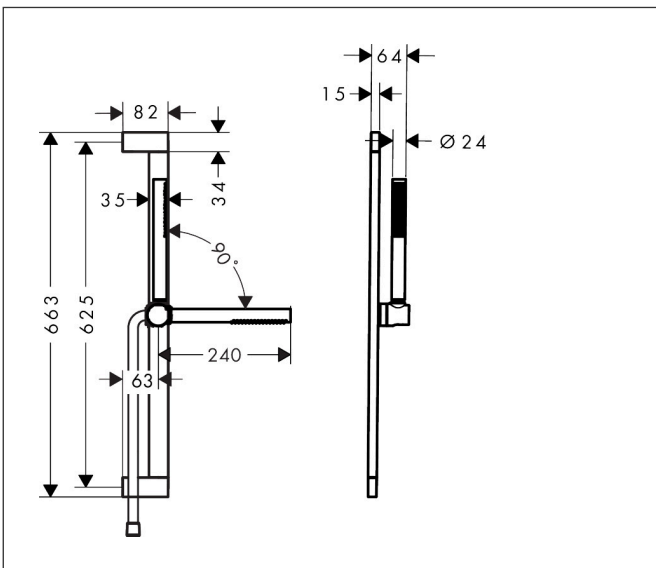

Merk	hansgrohe
Artikelnaam	Pulsify S doucheset 100 1jet EcoSmart met glijstang 65 cm
Art.nr.	24372670
Oppervlakte	mat zwart
Netto prijs	424,36 EUR

Product foto

Maat tekeningen

Kenmerken

- bestaat uit: staafhanddouche, douchestang, doucheslang, schuifstuk
- diameter handdouche 98 x 24 mm
- PowderRain
- QuickClean: Kalkaanslag kun je eenvoudig met je vinger verwijderen
- traploos in hoogte verstelbaar
- functie van: 4 l/min
- schuifstuk voor rechts- en linkshandige montage
- schuifstuk met vergrendelingsmechanisme
- wandhouders gemaakt van kunststof
- schuifstuk van kunststof/metaal
- profielbuis: kubusvormig
- buislengte: 663 mm
- boorafstand: 625 mm
- doucheslang met conische moer aan beide uiteinden
- draaikoppeling voorkomt dat de slang in de knoop raakt

Technologie

Straalsoorten

Merk hansgrohe
 Artikelnaam **Pulsify S** doucheset 100 1jet EcoSmart met glijstang 65 cm
 Art.nr. 24372670
 Oppervlakte mat zwart
 Netto prijs 424,36 EUR

Stroomschema

De verbruikswaarden werden in overeenstemming met de praktijk met de bijbehorende armaturen (thermostaat/mengkraan/inbouwventiel) gemeten.

Merk hansgrohe
 Artikelnaam **Pulsify S** doucheset 100 1jet EcoSmart met glijstang 65 cm
 Art.nr. 24372670
 Oppervlakte mat zwart
 Netto prijs 424,36 EUR

Explosietekening voor bouwjaar: >01/24

Merk hansgrohe
 Artikelnaam **Pulsify S** doucheset 100 1jet EcoSmart met glijstang 65 cm
 Art.nr. 24372670
 Oppervlakte mat zwart
 Netto prijs 424,36 EUR

Onderdelen voor bouwjaar: >01/24

Pos	Beschrijving	Art.nr.	Prijs
1	afdekkap	87143670	25,90
2	bevestigingsmateriaal	94726000	21,22
3	opvulschijf 7 mm	94728000	8,01
4	schuifstuk cpl.	94727670	177,42
5	Handdouche	24125670	86,46
6	zeef	92672000	4,99
7	dichting	98058000	3,12
8	doucheslang Isiflex'B 1,60 m	28276670	45,24