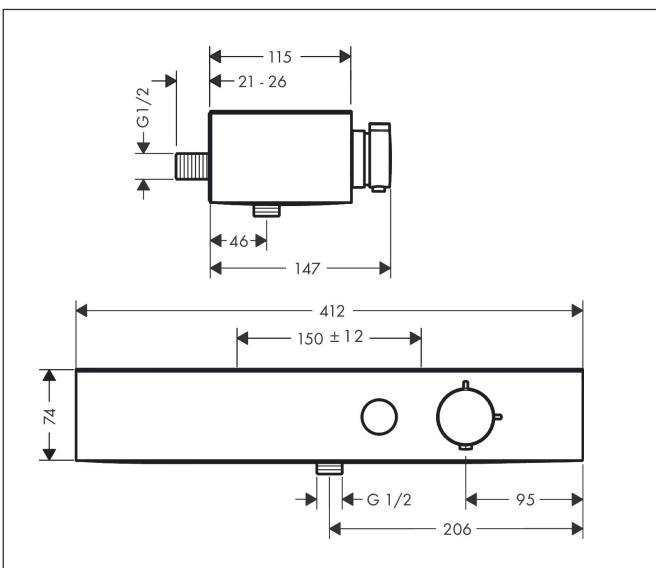

Merk hansgrohe  
 Artikelnaam **ShowerTablet Select** Douchethermostaat 400 opbouw  
 Art.nr. 24360140  
 Oppervlakte Brushed Bronze  
 Netto prijs 607,56 EUR

## Kenmerken

- temperatuur- en volumeregeling
- Select-knop aan/uit bediening voor 1 functie
- handdouchehouder geïntegreerd in de planchet
- waterhoeveelheidsregeling met stop-functie
- CoolContact thermostaat: Zorgt dat de buitenkant niet warm wordt, waardoor douchen nog veiliger wordt
- thermostaatkardoes
- maximale doorstroomhoeveelheid bij 3 bar: 16,3 l/min
- Veiligheidsblokkering bij 40°C
- temperatuurbegrenzing instelbaar
- met geïsoleerde watervoering
- planchet gemaakt van kunststof
- planchet grafiet
- kunststof
- hartafstand: 150 ± 12 mm
- aansluiting: S-aansluitingen, G $\frac{1}{2}$
- vuilfilter inbegrepen
- thermostaat wordt geleverd met handdouche-drukknop

## Maat tekeningen