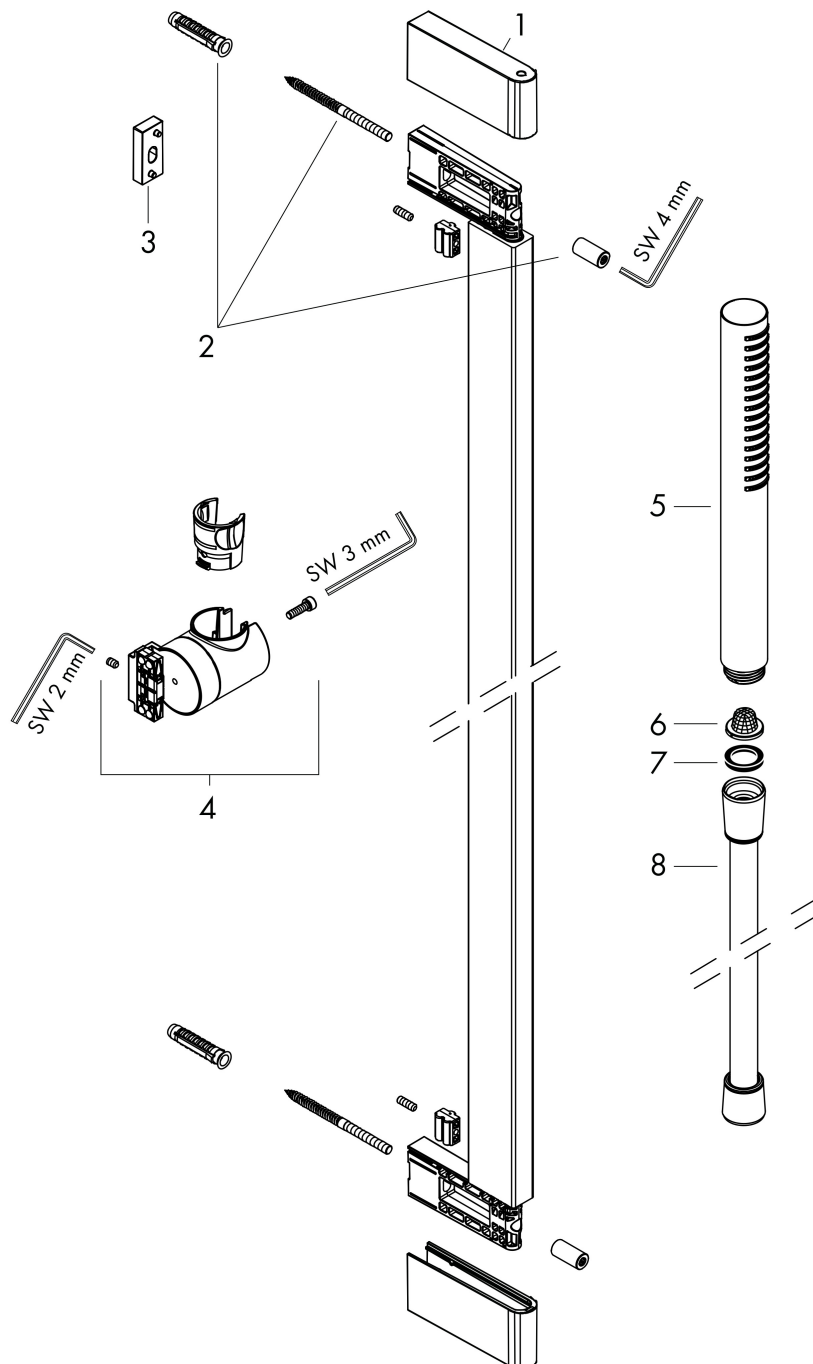

Merk	hansgrohe
Artikelnaam	Pulsify S doucheset 100 1jet EcoSmart+ met glijstang 65 cm
Art.nr.	24373000
Oppervlakte	chrom
Netto prijs	303,16 EUR

Product foto

Maat tekeningen

Kenmerken

- bestaat uit: staafhanddouche, douchestang, doucheslang, schuifstuk
- diameter handdouche 98 x 24 mm
- PowderRain
- QuickClean: Kalkaanslag kun je eenvoudig met je vinger verwijderen
- traploos in hoogte verstelbaar
- functie van: 3,8 l/min
- schuifstuk voor rechts- en linkshandige montage
- schuifstuk met vergrendelingsmechanisme
- wandhouders gemaakt van kunststof
- schuifstuk van kunststof/metaal
- profielbuis: kubusvormig
- buislengte: 663 mm
- boorafstand: 625 mm
- doucheslang met conische moer aan beide uiteinden
- draaikoppeling voorkomt dat de slang in de knoop raakt
- EU taxonomie: max 6l/min - draagt substantieel bij aan duurzaamheid

Technologie

Straalsoorten

Merk hansgrohe
 Artikelnaam **Pulsify S** doucheset 100 1jet EcoSmart+ met glijstang 65 cm
 Art.nr. 24373000
 Oppervlakte chroom
 Netto prijs 303,16 EUR

Stroomschema

De verbruikswaarden werden in overeenstemming met de praktijk met de bijbehorende armaturen (thermostaat/mengkraan/inbouwventiel) gemeten.

Merk hansgrohe
Artikelnaam **Pulsify S** doucheset 100 1jet EcoSmart+ met glijstang 65 cm
Art.nr. 24373000
Oppervlakte chroom
Netto prijs 303,16 EUR

Explosietekening voor bouwjaar: >01/24

Merk hansgrohe
 Artikelnaam **Pulsify S** doucheset 100 1jet EcoSmart+ met glijstang 65 cm
 Art.nr. 24373000
 Oppervlakte chroom
 Netto prijs 303,16 EUR

Onderdelen voor bouwjaar: >01/24

Pos	Beschrijving	Art.nr.	Prijs
1	afdekkap	87143000	17,26
2	bevestigingsmateriaal	94726000	21,22
3	opvulschijf 7 mm	94728000	8,01
4	schuifstuk cpl.	94727000	118,25
5	Handdouche	24126000	61,78
6	zeef	92672000	4,99
7	dichting	98058000	3,12
8	doucheslang Isiflex'B 1,60 m	28276000	33,73