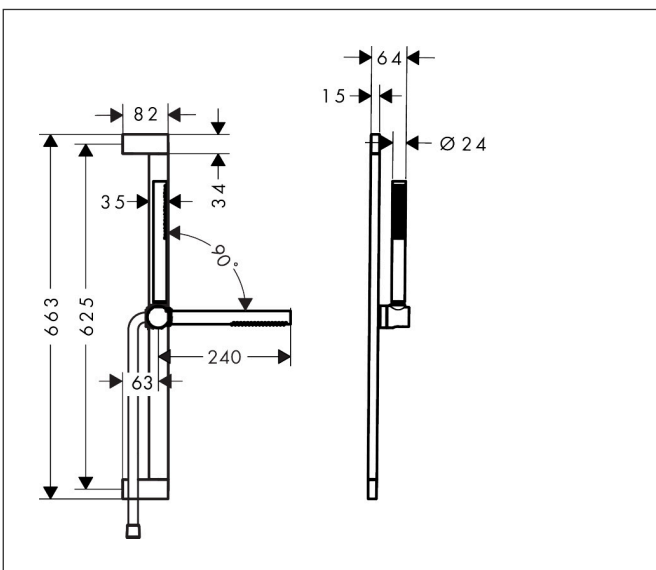

Merk	hansgrohe
Artikelnaam	Pulsify S doucheset 100 1jet EcoSmart+ met glijstang 65 cm
Art.nr.	24373000
Oppervlakte	chrom
Netto prijs	303,16 EUR

Product foto

Maat tekeningen

Kenmerken

- bestaat uit: staafhanddouche, douchestang, doucheslang, schuifstuk
- diameter handdouche 98 x 24 mm
- PowderRain
- QuickClean: Kalkaanslag kun je eenvoudig met je vinger verwijderen
- traploos in hoogte verstelbaar
- functie van: 3,8 l/min
- schuifstuk voor rechts- en linkshandige montage
- schuifstuk met vergrendelingsmechanisme
- wandhouders gemaakt van kunststof
- schuifstuk van kunststof/metaal
- profielbuis: kubusvormig
- buislengte: 663 mm
- boorafstand: 625 mm
- doucheslang met conische moer aan beide uiteinden
- draaikoppeling voorkomt dat de slang in de knoop raakt
- EU taxonomie: max 6l/min - draagt substantieel bij aan duurzaamheid

Technologie

Straalsoorten

Merk hansgrohe
 Artikelnaam **Pulsify S** doucheset 100 1jet EcoSmart+ met glijstang 65 cm
 Art.nr. 24373000
 Oppervlakte chroom
 Netto prijs 303,16 EUR

Stroomschema

De verbruikswaarden werden in overeenstemming met de praktijk met de bijbehorende armaturen (thermostaat/mengkraan/inbouwventiel) gemeten.

Merk hansgrohe
Artikelnaam **Pulsify S** doucheset 100 1jet EcoSmart+ met glijstang 65 cm
Art.nr. 24373000
Oppervlakte chroom
Netto prijs 303,16 EUR

Explosietekening voor bouwjaar: >01/24

Merk hansgrohe
 Artikelnaam **Pulsify S** doucheset 100 1jet EcoSmart+ met glijstang 65 cm
 Art.nr. 24373000
 Oppervlakte chroom
 Netto prijs 303,16 EUR

Onderdelen voor bouwjaar: >01/24

Pos	Beschrijving	Art.nr.	Prijs
1	afdekkap	87143000	17,26
2	bevestigingsmateriaal	94726000	21,22
3	opvulschijf 7 mm	94728000	8,01
4	schuifstuk cpl.	94727000	118,25
5	Handdouche	24126000	61,78
6	zeef	92672000	4,99
7	dichting	98058000	3,12
8	doucheslang Isiflex'B 1,60 m	28276000	33,73