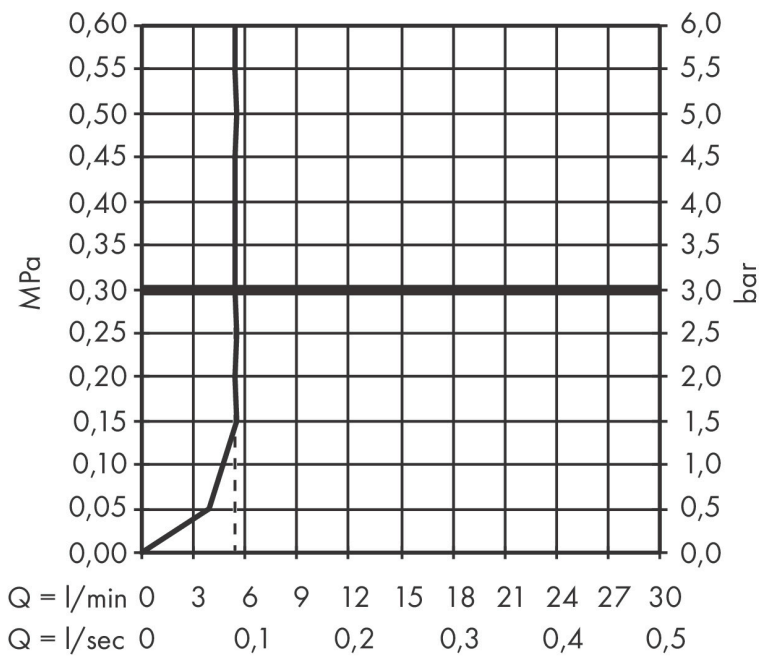

Merk	hansgrohe
Artikelnaam	Pulsify S doucheset 100 1jet EcoSmart+ met glijstang 65 cm
Art.nr.	24373000
Oppervlakte	chrom
Netto prijs	303,16 EUR

Product foto

Maat tekeningen

Kenmerken

- bestaat uit: staafhanddouche, douchestang, doucheslang, schuifstuk
- diameter handdouche 98 x 24 mm
- PowderRain
- QuickClean: Kalkaanslag kun je eenvoudig met je vinger verwijderen
- traploos in hoogte verstelbaar
- functie van: 3,8 l/min
- schuifstuk voor rechts- en linkshandige montage
- schuifstuk met vergrendelingsmechanisme
- wandhouders gemaakt van kunststof
- schuifstuk van kunststof/metaal
- profielbuis: kubusvormig
- buislengte: 663 mm
- boorafstand: 625 mm
- doucheslang met conische moer aan beide uiteinden
- draaikoppeling voorkomt dat de slang in de knoop raakt
- EU taxonomie: max 6l/min - draagt substantieel bij aan duurzaamheid

Technologie

Straalsoorten

Merk hansgrohe
 Artikelnaam **Pulsify S** doucheset 100 1jet EcoSmart+ met glijstang 65 cm
 Art.nr. 24373000
 Oppervlakte chroom
 Netto prijs 303,16 EUR

Stroomschema

De verbruikswaarden werden in overeenstemming met de praktijk met de bijbehorende armaturen (thermostaat/mengkraan/inbouwventiel) gemeten.

Merk hansgrohe
Artikelnaam **Pulsify S** doucheset 100 1jet EcoSmart+ met glijstang 65 cm
Art.nr. 24373000
Oppervlakte chroom
Netto prijs 303,16 EUR

Explosietekening voor bouwjaar: >01/24

Merk hansgrohe
 Artikelnaam **Pulsify S** doucheset 100 1jet EcoSmart+ met glijstang 65 cm
 Art.nr. 24373000
 Oppervlakte chroom
 Netto prijs 303,16 EUR