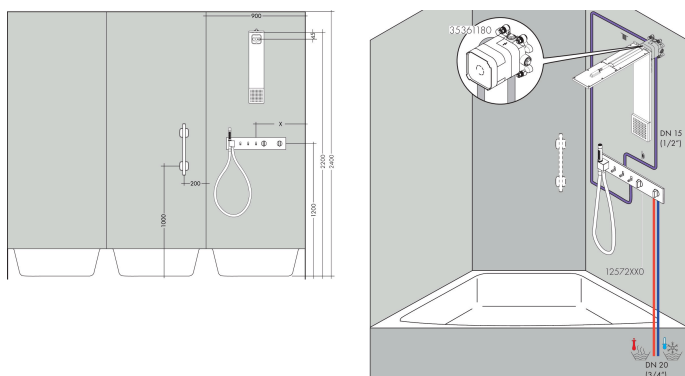

Merk	AXOR
Artikelnaam	AXOR ShowerComposition douchemodule 110/220 1jet met schouderdouche
Art.nr.	12593000
Oppervlakte	chrom
Netto prijs	1.956,05 EUR

Installatievoorbeelden

i Afmetingen kunnen variëren vanwege keramische toleranties die verband houden met het productieproces.