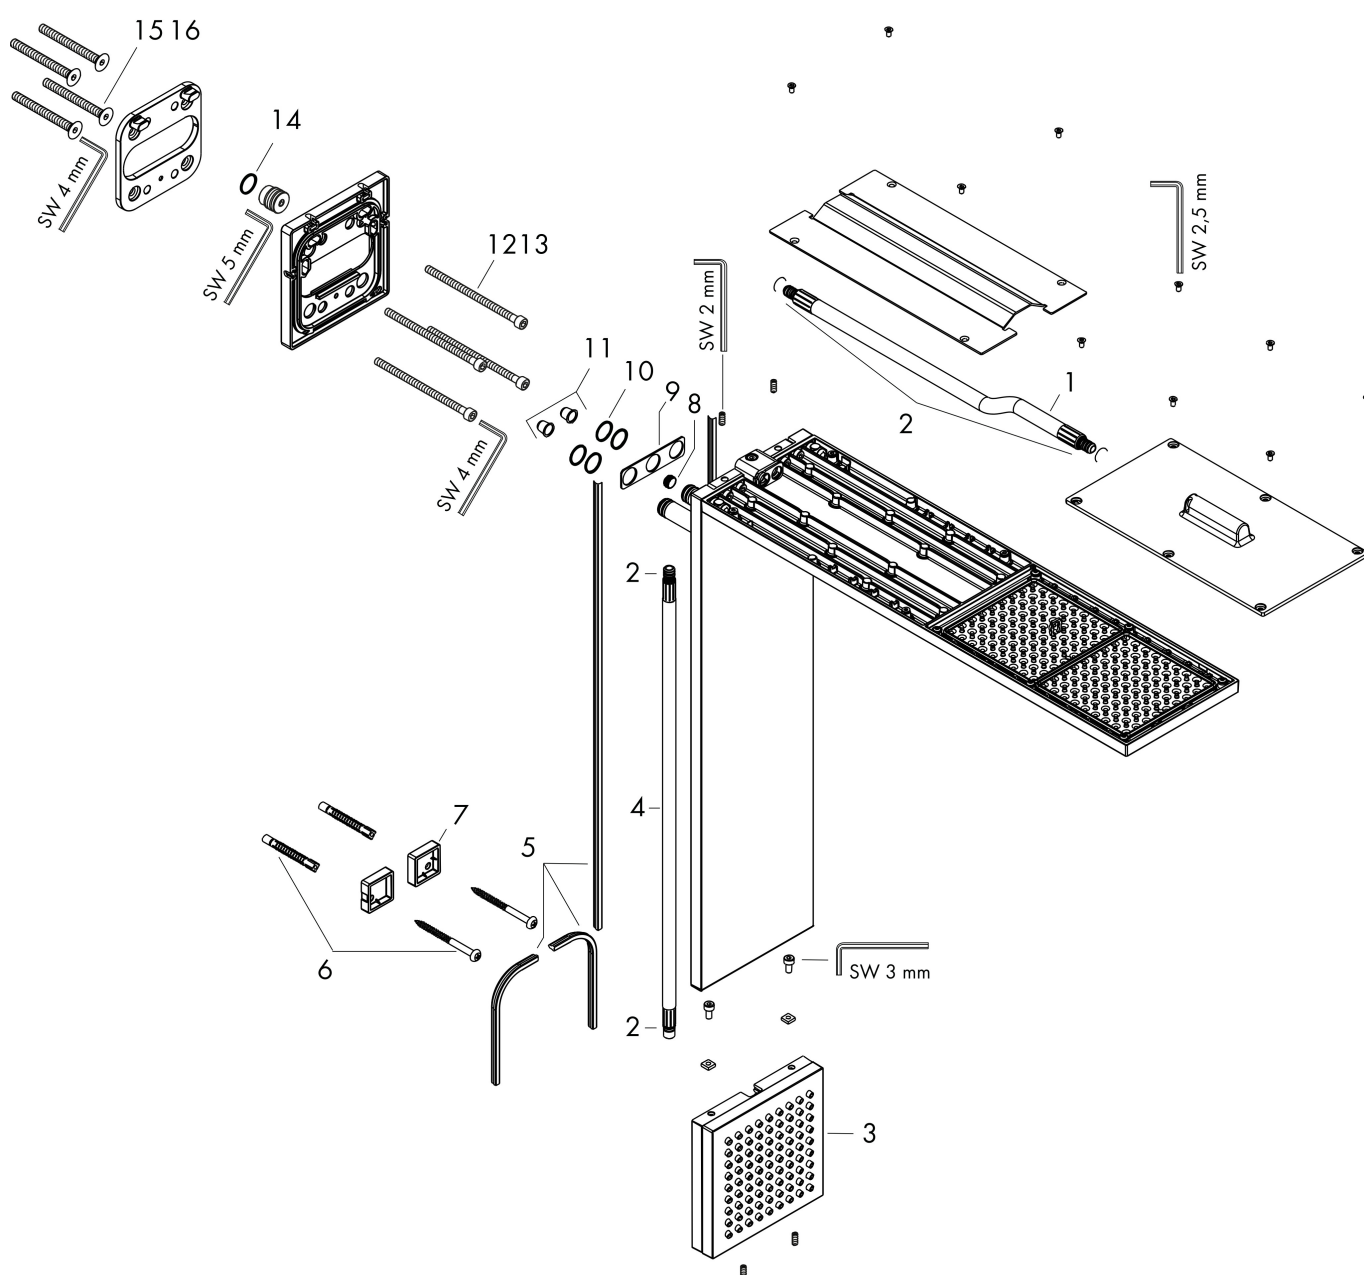

Merk	AXOR
Artikelnaam	AXOR ShowerComposition douchemodule 110/220 1jet met schouderdouche
Art.nr.	12593000
Oppervlakte	chrom
Netto prijs	1.956,05 EUR

Explosietekening voor bouwjaar: >10/23