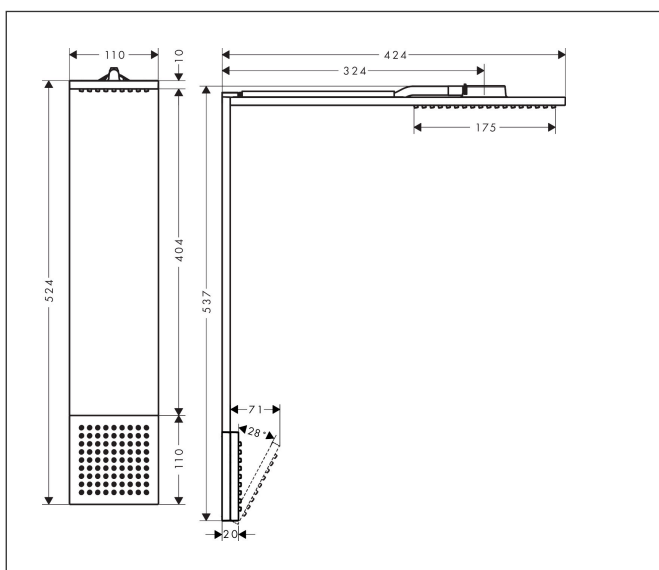

## Kenmerken

- bestaat uit: hoofddouche, schouderdouche
- straalplaatoppervlak: 110 x 220 mm
- lengte douchearm: 324 mm
- voorsprong: 424 mm
- straalsoort hoofddouche: PowderRain
- doorstroomhoeveelheid PowderRain-straal bij 3 bar: 12 l/min
- materiaal straalplaat hoofddouche: metaal
- straalsoort schouderdouche: PowderRain
- doorstroomhoeveelheid van schouderdouche bij 3 bar: 6,3 l/min
- minimale bedrijfsdruk: 2 bar
- maximale bedrijfsdruk: 6 bar
- QuickClean: Kalkaanslag kun je eenvoudig met je vinger verwijderen
- gelijktijdig gebruik van hoofd- en schouderdouche mogelijk
- douchemodule moet worden bediend met douchebediening met 2 functies
- aansluiting: inbouwdeel
- hoek van de schouderdouche instelbaar (2 mogelijkheden)

## Maat tekeningen