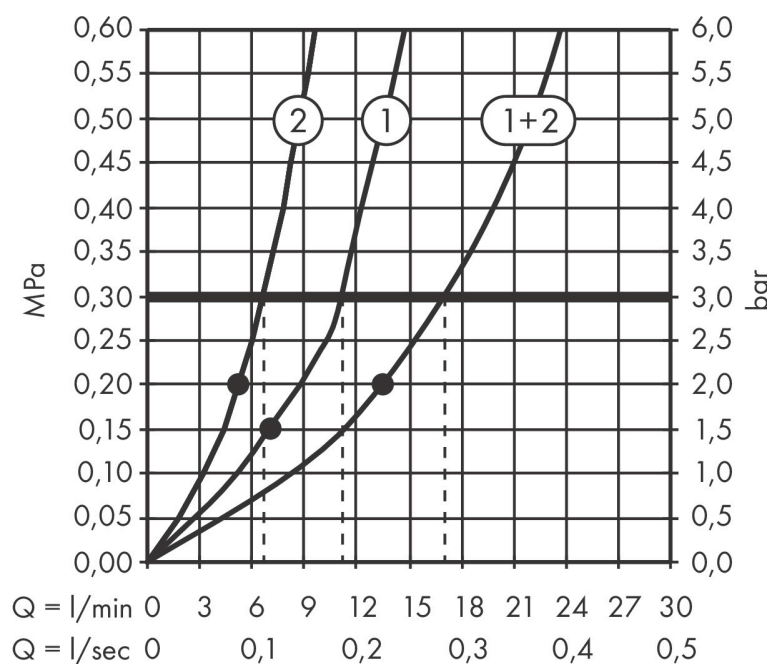

Merk AXOR
Artikelnaam **AXOR ShowerComposition** douchemodule 110/220 1jet met schouderdouche
Art.nr. 12593000
Oppervlakte chroom
Netto prijs 1.956,05 EUR

Stroomschema

De verbruikswaarden werden in overeenstemming met de praktijk met de bijbehorende armaturen (thermostaat/mengkraan/inbouwventiel) gemeten.