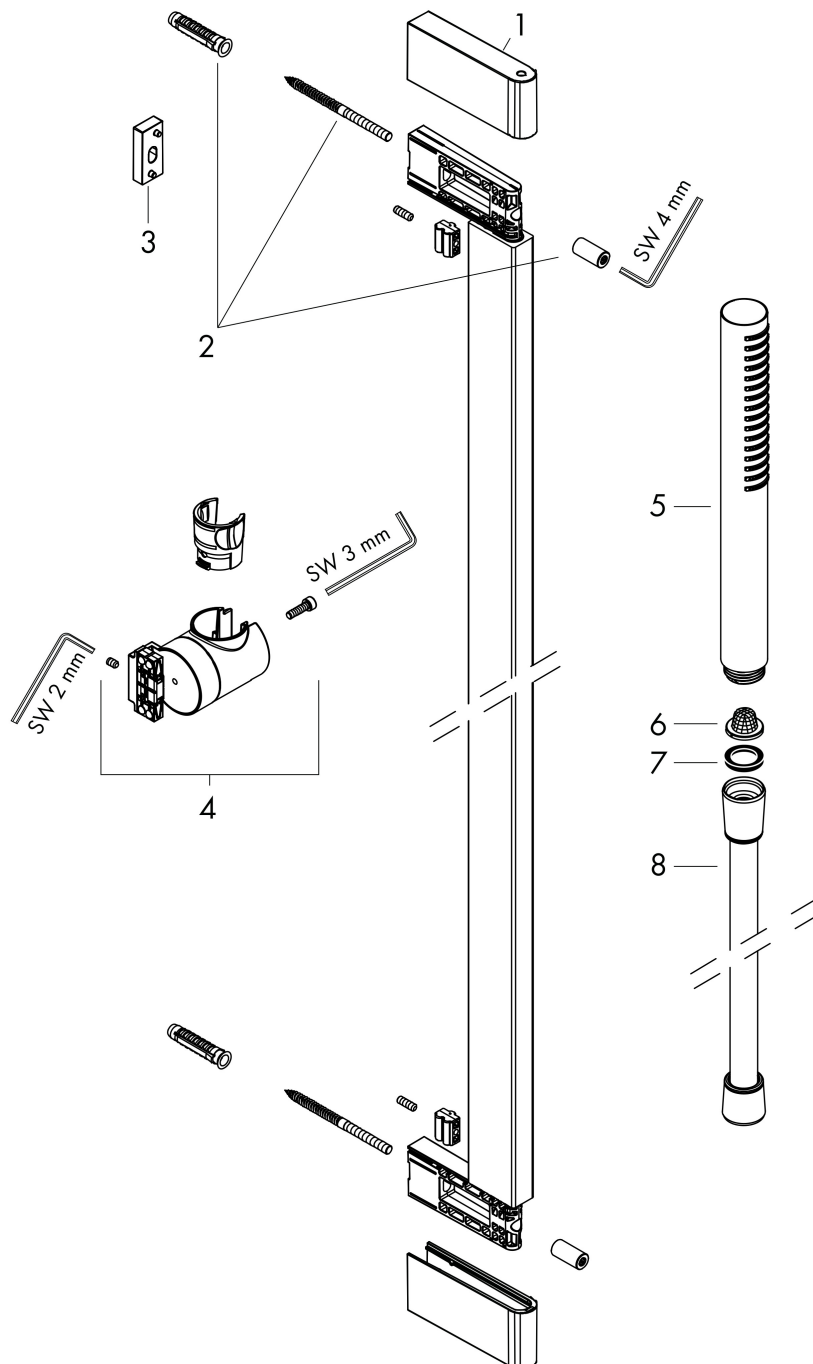

Merk	hansgrohe
Artikelnaam	Pulsify S doucheset 100 1jet EcoSmart+ met glijstang 65 cm
Art.nr.	24373670
Oppervlakte	mat zwart
Netto prijs	424,36 EUR

Product foto

Maat tekeningen

Kenmerken

- bestaat uit: staafhanddouche, douchestang, doucheslang, schuifstuk
- diameter handdouche 98 x 24 mm
- PowderRain
- QuickClean: Kalkaanslag kun je eenvoudig met je vinger verwijderen
- traploos in hoogte verstelbaar
- functie van: 3,8 l/min
- schuifstuk voor rechts- en linkshandige montage
- schuifstuk met vergrendelingsmechanisme
- wandhouders gemaakt van kunststof
- schuifstuk van kunststof/metaal
- profielbuis: kubusvormig
- buislengte: 663 mm
- boorafstand: 625 mm
- doucheslang met conische moer aan beide uiteinden
- draaikoppeling voorkomt dat de slang in de knoop raakt
- EU taxonomie: max 6l/min - draagt substantieel bij aan duurzaamheid

Technologie

Straalsoorten

Merk hansgrohe
 Artikelnaam **Pulsify S** doucheset 100 1jet EcoSmart+ met glijstang 65 cm
 Art.nr. 24373670
 Oppervlakte mat zwart
 Netto prijs 424,36 EUR

Stroomschema

De verbruikswaarden werden in overeenstemming met de praktijk met de bijbehorende armaturen (thermostaat/mengkraan/inbouwventiel) gemeten.

Merk hansgrohe
Artikelnaam **Pulsify S** doucheset 100 1jet EcoSmart+ met glijstang 65 cm
Art.nr. 24373670
Oppervlakte mat zwart
Netto prijs 424,36 EUR

Explosietekening voor bouwjaar: >01/24

Merk hansgrohe
 Artikelnaam **Pulsify S** doucheset 100 1jet EcoSmart+ met glijstang 65 cm
 Art.nr. 24373670
 Oppervlakte mat zwart
 Netto prijs 424,36 EUR

Onderdelen voor bouwjaar: >01/24

Pos	Beschrijving	Art.nr.	Prijs
1	afdekkap	87143670	25,90
2	bevestigingsmateriaal	94726000	21,22
3	opvulschijf 7 mm	94728000	8,01
4	schuifstuk cpl.	94727670	177,42
5	Handdouche	24126670	86,46
6	zeef	92672000	4,99
7	dichting	98058000	3,12
8	doucheslang Isiflex'B 1,60 m	28276670	45,24