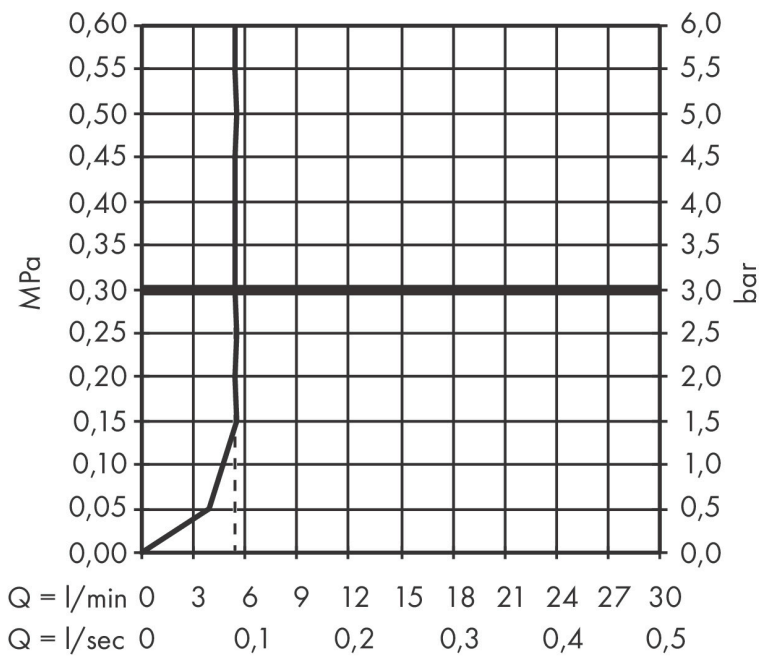

Merk	hansgrohe
Artikelnaam	Pulsify S doucheset 100 1jet EcoSmart+ met glijstang 65 cm
Art.nr.	24373670
Oppervlakte	mat zwart
Netto prijs	424,36 EUR

Product foto

Maat tekeningen

Kenmerken

- bestaat uit: staafhanddouche, douchestang, doucheslang, schuifstuk
- diameter handdouche 98 x 24 mm
- PowderRain
- QuickClean: Kalkaanslag kun je eenvoudig met je vinger verwijderen
- traploos in hoogte verstelbaar
- functie van: 3,8 l/min
- schuifstuk voor rechts- en linkshandige montage
- schuifstuk met vergrendelingsmechanisme
- wandhouders gemaakt van kunststof
- schuifstuk van kunststof/metaal
- profielbuis: kubusvormig
- buislengte: 663 mm
- boorafstand: 625 mm
- doucheslang met conische moer aan beide uiteinden
- draaikoppeling voorkomt dat de slang in de knoop raakt
- EU taxonomie: max 6l/min - draagt substantieel bij aan duurzaamheid

Technologie

Straalsoorten

Merk hansgrohe
 Artikelnaam **Pulsify S** doucheset 100 1jet EcoSmart+ met glijstang 65 cm
 Art.nr. 24373670
 Oppervlakte mat zwart
 Netto prijs 424,36 EUR

Stroomschema

De verbruikswaarden werden in overeenstemming met de praktijk met de bijbehorende armaturen (thermostaat/mengkraan/inbouwventiel) gemeten.

Merk hansgrohe
Artikelnaam **Pulsify S** doucheset 100 1jet EcoSmart+ met glijstang 65 cm
Art.nr. 24373670
Oppervlakte mat zwart
Netto prijs 424,36 EUR

Explosietekening voor bouwjaar: >01/24

Merk hansgrohe
 Artikelnaam **Pulsify S** doucheset 100 1jet EcoSmart+ met glijstang 65 cm
 Art.nr. 24373670
 Oppervlakte mat zwart
 Netto prijs 424,36 EUR