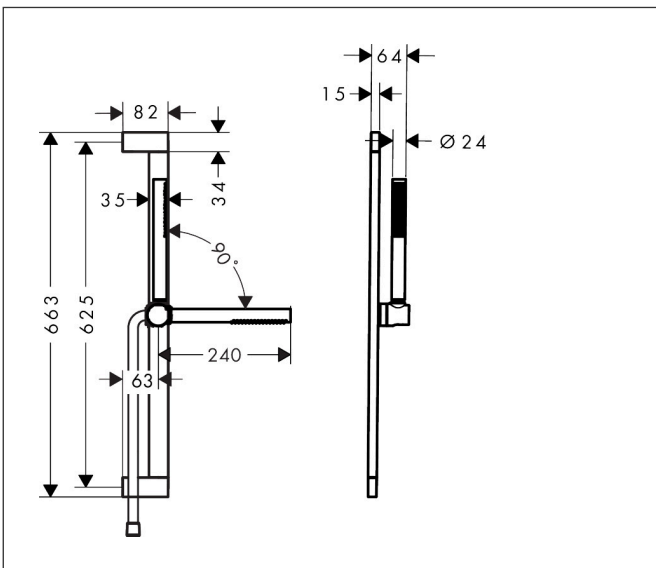

Merk	hansgrohe
Artikelnaam	Pulsify S doucheset 100 1jet EcoSmart+ met glijstang 65 cm
Art.nr.	24373670
Oppervlakte	mat zwart
Netto prijs	424,36 EUR

Product foto

Maat tekeningen

Kenmerken

- bestaat uit: staafhanddouche, douchestang, doucheslang, schuifstuk
- diameter handdouche 98 x 24 mm
- PowderRain
- QuickClean: Kalkaanslag kun je eenvoudig met je vinger verwijderen
- traploos in hoogte verstelbaar
- functie van: 3,8 l/min
- schuifstuk voor rechts- en linkshandige montage
- schuifstuk met vergrendelingsmechanisme
- wandhouders gemaakt van kunststof
- schuifstuk van kunststof/metaal
- profielbuis: kubusvormig
- buislengte: 663 mm
- boorafstand: 625 mm
- doucheslang met conische moer aan beide uiteinden
- draaikoppeling voorkomt dat de slang in de knoop raakt
- EU taxonomie: max 6l/min - draagt substantieel bij aan duurzaamheid

Technologie

Straalsoorten

Merk hansgrohe
 Artikelnaam **Pulsify S** doucheset 100 1jet EcoSmart+ met glijstang 65 cm
 Art.nr. 24373670
 Oppervlakte mat zwart
 Netto prijs 424,36 EUR

Stroomschema

De verbruikswaarden werden in overeenstemming met de praktijk met de bijbehorende armaturen (thermostaat/mengkraan/inbouwventiel) gemeten.

Merk hansgrohe
Artikelnaam **Pulsify S** doucheset 100 1jet EcoSmart+ met glijstang 65 cm
Art.nr. 24373670
Oppervlakte mat zwart
Netto prijs 424,36 EUR

Explosietekening voor bouwjaar: >01/24

Merk hansgrohe
 Artikelnaam **Pulsify S** doucheset 100 1jet EcoSmart+ met glijstang 65 cm
 Art.nr. 24373670
 Oppervlakte mat zwart
 Netto prijs 424,36 EUR

Onderdelen voor bouwjaar: >01/24

Pos	Beschrijving	Art.nr.	Prijs
1	afdekkap	87143670	25,90
2	bevestigingsmateriaal	94726000	21,22
3	opvulschijf 7 mm	94728000	8,01
4	schuifstuk cpl.	94727670	177,42
5	Handdouche	24126670	86,46
6	zeef	92672000	4,99
7	dichting	98058000	3,12
8	doucheslang Isiflex'B 1,60 m	28276670	45,24