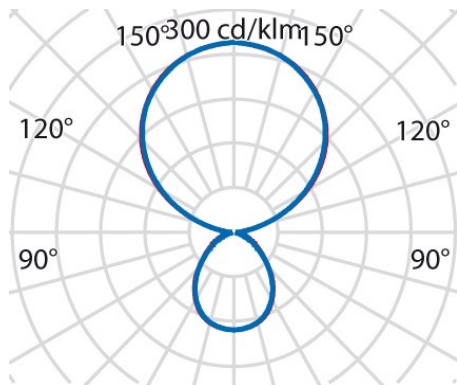

Fotometrische gegevens