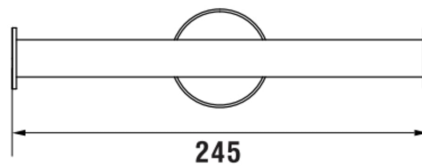

NIARA

Dubbele toietrolhouder zonder deksel

AFMETINGEN

Lengte	245 mm
Breedte	82 mm
Hoogte	58 mm

KLEUR EN AFWERKING

■ 004 Verchromd

Netto gewicht / kg : 0,27

TECHNISCHE TEKENINGEN