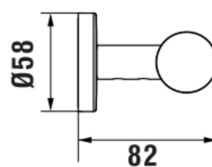

NIARA

Dubbele toietrolhouder zonder deksel

AFMETINGEN

Lengte	245 mm
Breedte	82 mm
Hoogte	58 mm

KLEUR EN AFWERKING

■ 004 Verchromd

Netto gewicht / kg : 0,27

TECHNISCHE TEKENINGEN