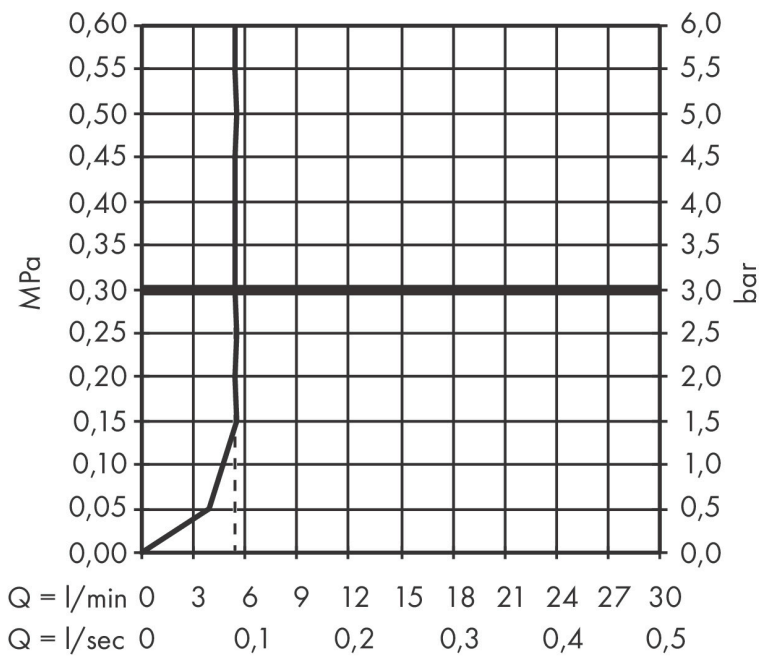

Product foto

Maat tekeningen

Kenmerken

- bestaat uit: staafhanddouche, douchestang, doucheslang, schuifstuk
- diameter handdouche 98 x 24 mm
- PowderRain
- QuickClean: Kalkaanslag kun je eenvoudig met je vinger verwijderen
- traploos in hoogte verstelbaar
- functie van: 3,8 l/min
- schuifstuk voor rechts- en linkshandige montage
- schuifstuk met vergrendelingsmechanisme
- wandhouders gemaakt van kunststof
- schuifstuk van kunststof/metaal
- profielbuis: kubusvormig
- buislengte: 663 mm
- boorafstand: 625 mm
- doucheslang met conische moer aan beide uiteinden
- draaikoppeling voorkomt dat de slang in de knoop raakt
- EU taxonomie: max 6l/min - draagt substantieel bij aan duurzaamheid

Technologie

Straalsoorten

Merk hansgrohe
 Artikelnaam **Pulsify S** doucheset 100 1jet EcoSmart+ met glijstang 65 cm
 Art.nr. 24373700
 Oppervlakte mat wit
 Netto prijs 424,36 EUR

Stroomschema

De verbruikswaarden werden in overeenstemming met de praktijk met de bijbehorende armaturen (thermostaat/mengkraan/inbouwventiel) gemeten.