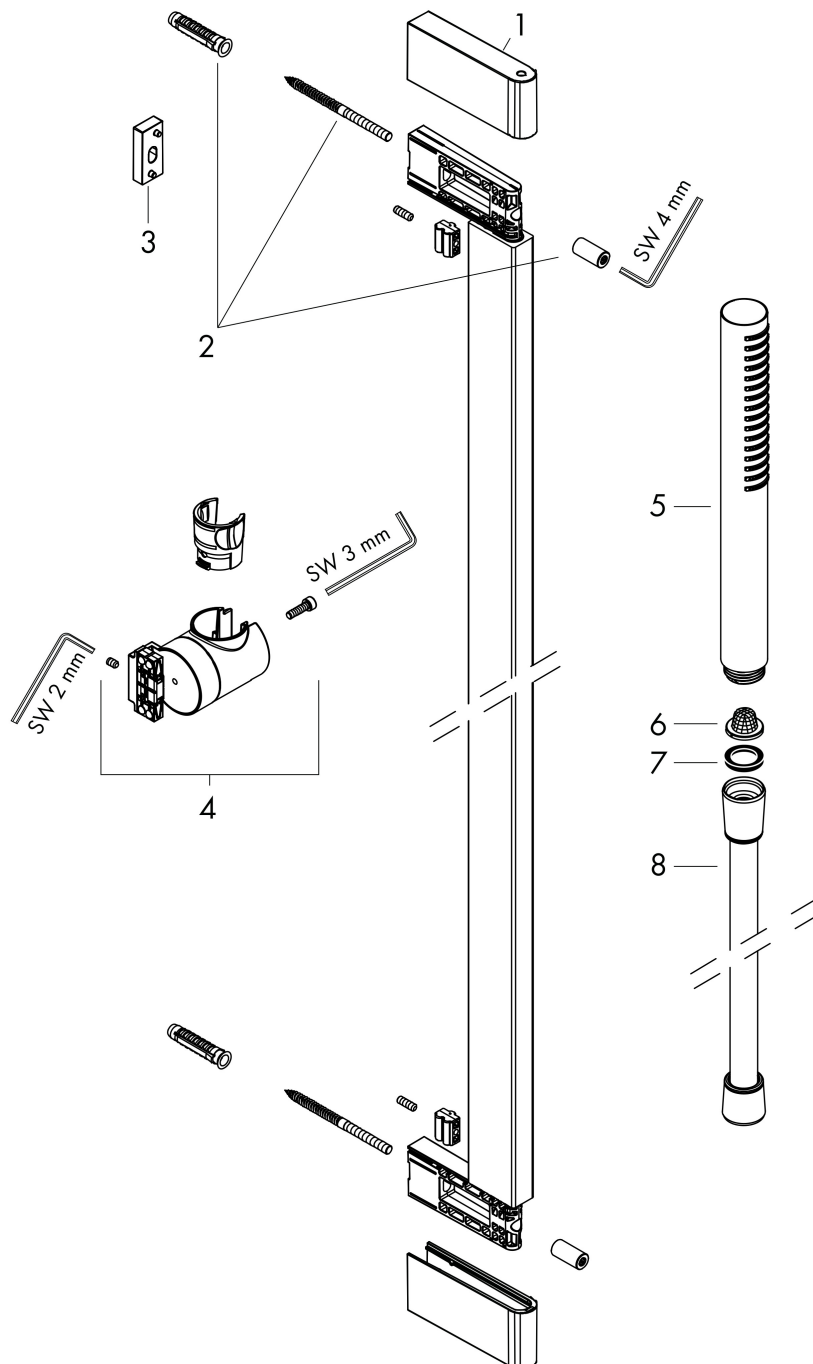

Product foto

Maat tekeningen

Kenmerken

- bestaat uit: staafhanddouche, douchestang, doucheslang, schuifstuk
- diameter handdouche 98 x 24 mm
- PowderRain
- QuickClean: Kalkaanslag kun je eenvoudig met je vinger verwijderen
- traploos in hoogte verstelbaar
- functie van: 3,8 l/min
- schuifstuk voor rechts- en linkshandige montage
- schuifstuk met vergrendelingsmechanisme
- wandhouders gemaakt van kunststof
- schuifstuk van kunststof/metaal
- profielbuis: kubusvormig
- buislengte: 663 mm
- boorafstand: 625 mm
- doucheslang met conische moer aan beide uiteinden
- draaikoppeling voorkomt dat de slang in de knoop raakt
- EU taxonomie: max 6l/min - draagt substantieel bij aan duurzaamheid

Technologie

Straalsoorten

Merk hansgrohe
 Artikelnaam **Pulsify S** doucheset 100 1jet EcoSmart+ met glijstang 65 cm
 Art.nr. 24373700
 Oppervlakte mat wit
 Netto prijs 424,36 EUR

Stroomschema

De verbruikswaarden werden in overeenstemming met de praktijk met de bijbehorende armaturen (thermostaat/mengkraan/inbouwventiel) gemeten.

| | |
|-------------|---|
| Merk | hansgrohe |
| Artikelnaam | Pulsify S doucheset 100 1jet EcoSmart+ met glijstang 65 cm |
| Art.nr. | 24373700 |
| Oppervlakte | mat wit |
| Netto prijs | 424,36 EUR |

Explosietekening voor bouwjaar: >01/24

Merk hansgrohe
 Artikelnaam **Pulsify S** doucheset 100 1jet EcoSmart+ met glijstang 65 cm
 Art.nr. 24373700
 Oppervlakte mat wit
 Netto prijs 424,36 EUR

Onderdelen voor bouwjaar: >01/24