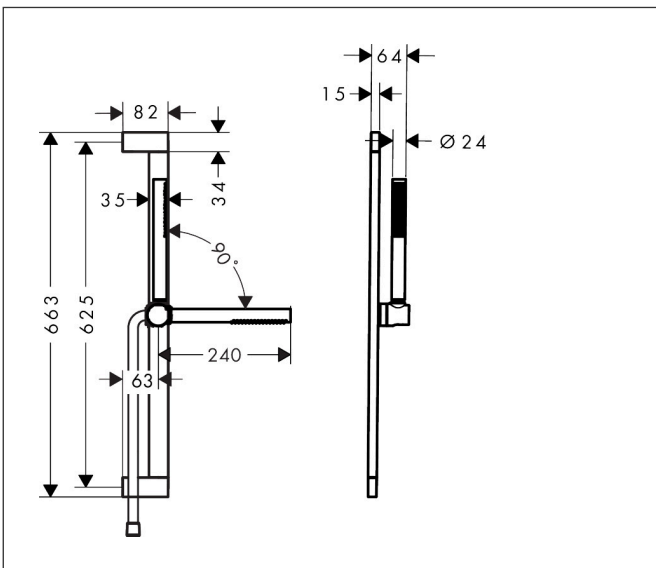

| | |
|-------------|---|
| Merk | hansgrohe |
| Artikelnaam | Pulsify S doucheset 100 1jet EcoSmart+ met glijstang 65 cm |
| Art.nr. | 24373700 |
| Oppervlakte | mat wit |
| Netto prijs | 424,36 EUR |

Product foto

Maat tekeningen

Kenmerken

- bestaat uit: staafhanddouche, douchestang, doucheslang, schuifstuk
- diameter handdouche 98 x 24 mm
- PowderRain
- QuickClean: Kalkaanslag kun je eenvoudig met je vinger verwijderen
- traploos in hoogte verstelbaar
- functie van: 3,8 l/min
- schuifstuk voor rechts- en linkshandige montage
- schuifstuk met vergrendelingsmechanisme
- wandhouders gemaakt van kunststof
- schuifstuk van kunststof/metaal
- profielbuis: kubusvormig
- buislengte: 663 mm
- boorafstand: 625 mm
- doucheslang met conische moer aan beide uiteinden
- draaikoppeling voorkomt dat de slang in de knoop raakt
- EU taxonomie: max 6l/min - draagt substantieel bij aan duurzaamheid

Technologie

Straalsoorten

Merk hansgrohe
 Artikelnaam **Pulsify S** doucheset 100 1jet EcoSmart+ met glijstang 65 cm
 Art.nr. 24373700
 Oppervlakte mat wit
 Netto prijs 424,36 EUR

Stroomschema

De verbruikswaarden werden in overeenstemming met de praktijk met de bijbehorende armaturen (thermostaat/mengkraan/inbouwventiel) gemeten.

Explosietekening voor bouwjaar: >01/24

Merk hansgrohe
 Artikelnaam **Pulsify S** doucheset 100 1jet EcoSmart+ met glijstang 65 cm
 Art.nr. 24373700
 Oppervlakte mat wit
 Netto prijs 424,36 EUR

Onderdelen voor bouwjaar: >01/24