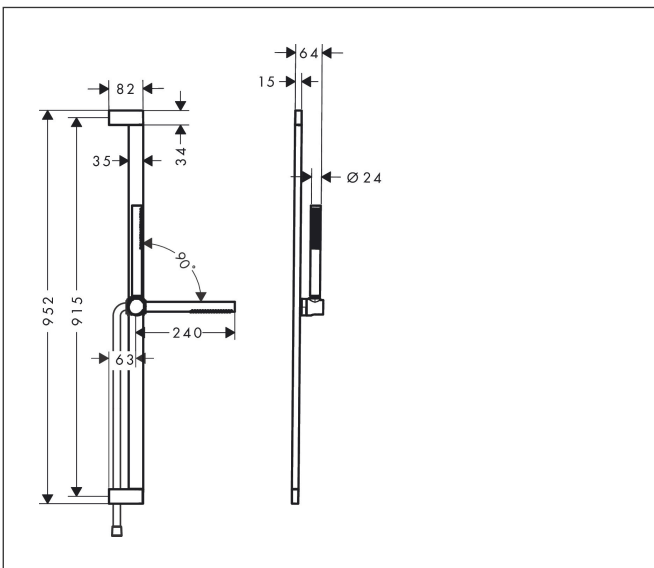

|             |   |
|-------------|---|
| Merk        | hansgrohe   |
| Artikelnaam | <b>Pulsify S</b> doucheset 100 1jet EcoSmart+ met glijstang 90 cm |
| Art.nr.     | 24383670  |
| Oppervlakte | Mat zwart   |
| Netto prijs | 415,61 EUR  |

## Maat tekeningen

## Kenmerken

- bestaat uit: staafhanddouche, douchestang, doucheslang, schuifstuk
- diameter handdouche 98 x 24 mm
- PowderRain
- QuickClean: Kalkaanslag kun je eenvoudig met je vinger verwijderen
- traploos in hoogte verstelbaar
- functie van: 3,8 l/min
- schuifstuk voor rechts- en linkshandige montage
- schuifstuk met vergrendelingsmechanisme
- wandhouders gemaakt van kunststof
- schuifstuk van kunststof/metaal
- profielbuis: kubusvormig
- buislengte: 950 mm
- boorafstand: 915 mm
- doucheslang met conische moer aan beide uiteinden
- draaikoppeling voorkomt dat de slang in de knoop raakt
- EU taxonomie: max 6l/min - draagt substantieel bij aan duurzaamheid