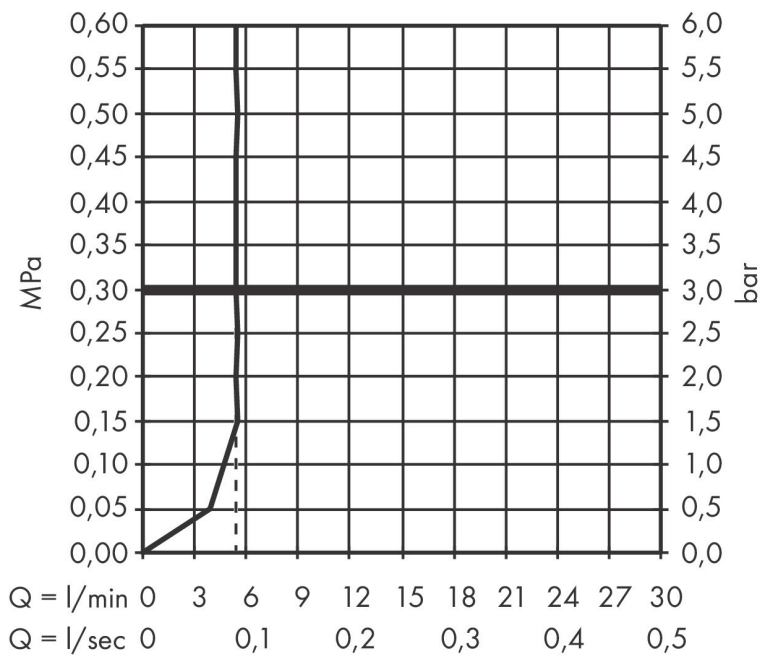

Merk hansgrohe
Artikelnaam **Pulsify S** doucheset 100 1jet EcoSmart+ met glijstang 90 cm
Art.nr. 24383670
Oppervlakte Mat zwart
Netto prijs 415,61 EUR

Stroomschema

De verbruikswaarden werden in overeenstemming met de praktijk met de bijbehorende armaturen (thermostaat/mengkraan/inbouwventiel) gemeten.