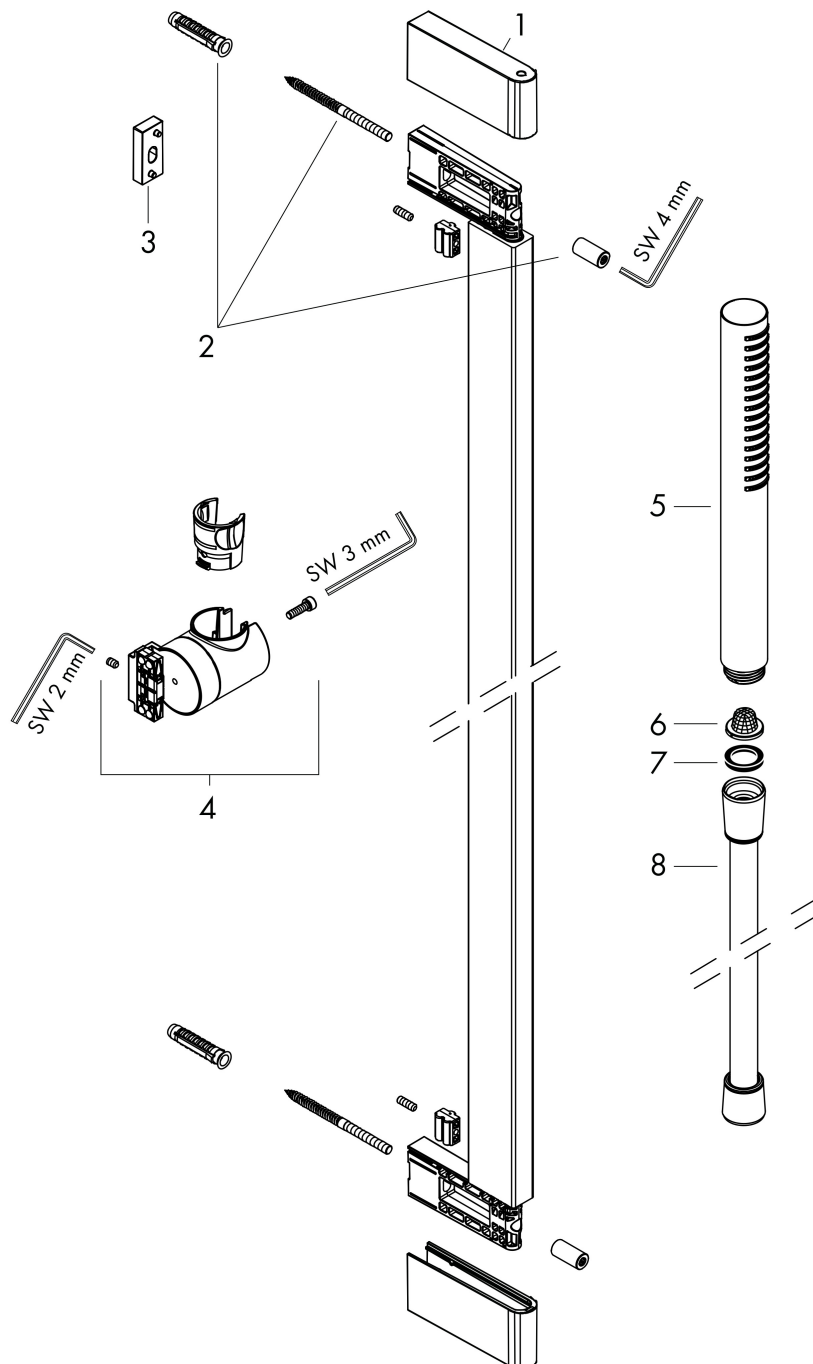

Merk	hansgrohe
Artikelnaam	Pulsify S doucheset 100 1jet EcoSmart+ met glijstang 90 cm
Art.nr.	24383670
Oppervlakte	Mat zwart
Netto prijs	415,61 EUR

Explosietekening voor bouwjaar: >01/24

Merk hansgrohe
Artikelnaam **Pulsify S** doucheset 100 1jet EcoSmart+ met glijstang 90 cm
Art.nr. 24383670
Oppervlakte Mat zwart
Netto prijs 415,61 EUR

Onderdelen voor bouwjaar: >01/24

Pos	Beschrijving	Art.nr.	Prijs
1	afdekkap	87143670	24,90
2	bevestigingsmateriaal	94726000	20,40
3	opvulschijf 7 mm	94728000	7,70
4	schuifstuk cpl.	94727670	170,60
5	Handdouche	24126670	83,13
6	zeef	92672000	4,80
7	dichting	98058000	3,00
8	doucheslang Isiflex'B 1,60 m	28276670	43,50