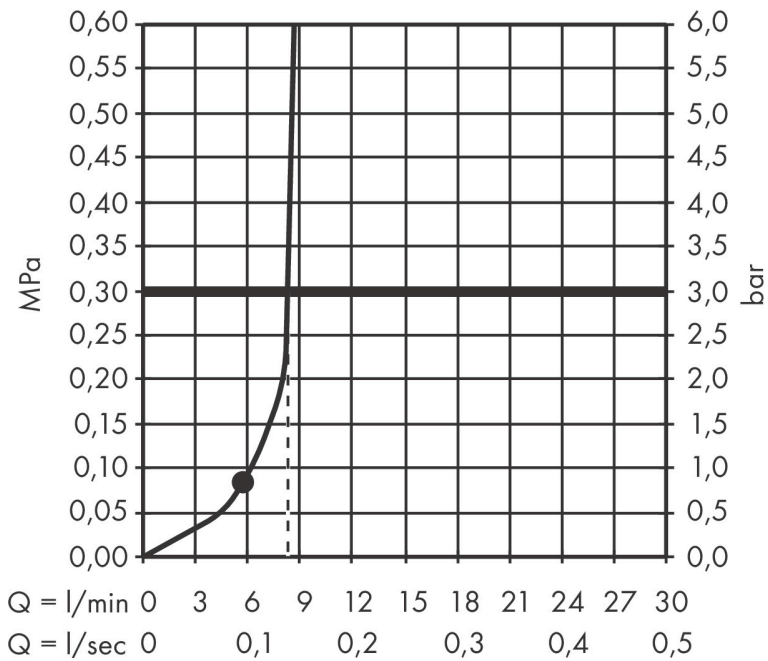

Merk hansgrohe
 Artikelnaam **Pulsify E** doucheset 100 1jet EcoSmart met glijstang 90 cm
 Art.nr. 24380670
 Oppervlakte mat zwart
 Netto prijs 432,23 EUR

Product foto

Maat tekeningen

Kenmerken

- bestaat uit: douchestang, doucheslang, schuifstuk, staafhand-douche
- diameter handdouche 100 x 25 mm
- PowderRain
- QuickClean: Kalkaanslag kun je eenvoudig met je vinger verwijderen
- traploos in hoogte verstelbaar
- functie van: 4,8 l/min
- schuifstuk voor rechts- en linkshandige montage
- schuifstuk met vergrendelingsmechanisme
- wandhouders gemaakt van kunststof
- metalen handdouchehouder
- profielbuis: kubusvormig
- buislengte: 950 mm
- boorafstand: 915 mm
- doucheslang met conische moer aan beide uiteinden
- draaikoppeling voorkomt dat de slang in de knoop raakt
- EU taxonomie: max. 8l/min

Technologie

Straalsoorten

Certificaat

Merk hansgrohe
 Artikelnaam **Pulsify E** doucheset 100 1jet EcoSmart met glijstang 90 cm
 Art.nr. 24380670
 Oppervlakte mat zwart
 Netto prijs 432,23 EUR

Stroomschema

Merk hansgrohe
Artikelnaam **Pulsify E** doucheset 100 1jet EcoSmart met glijstang 90 cm
Art.nr. 24380670
Oppervlakte mat zwart
Netto prijs 432,23 EUR

Explosietekening voor bouwjaar: >04/23

Merk hansgrohe
 Artikelnaam **Pulsify E** doucheset 100 ljet EcoSmart met glijstang 90 cm
 Art.nr. 24380670
 Oppervlakte mat zwart
 Netto prijs 432,23 EUR