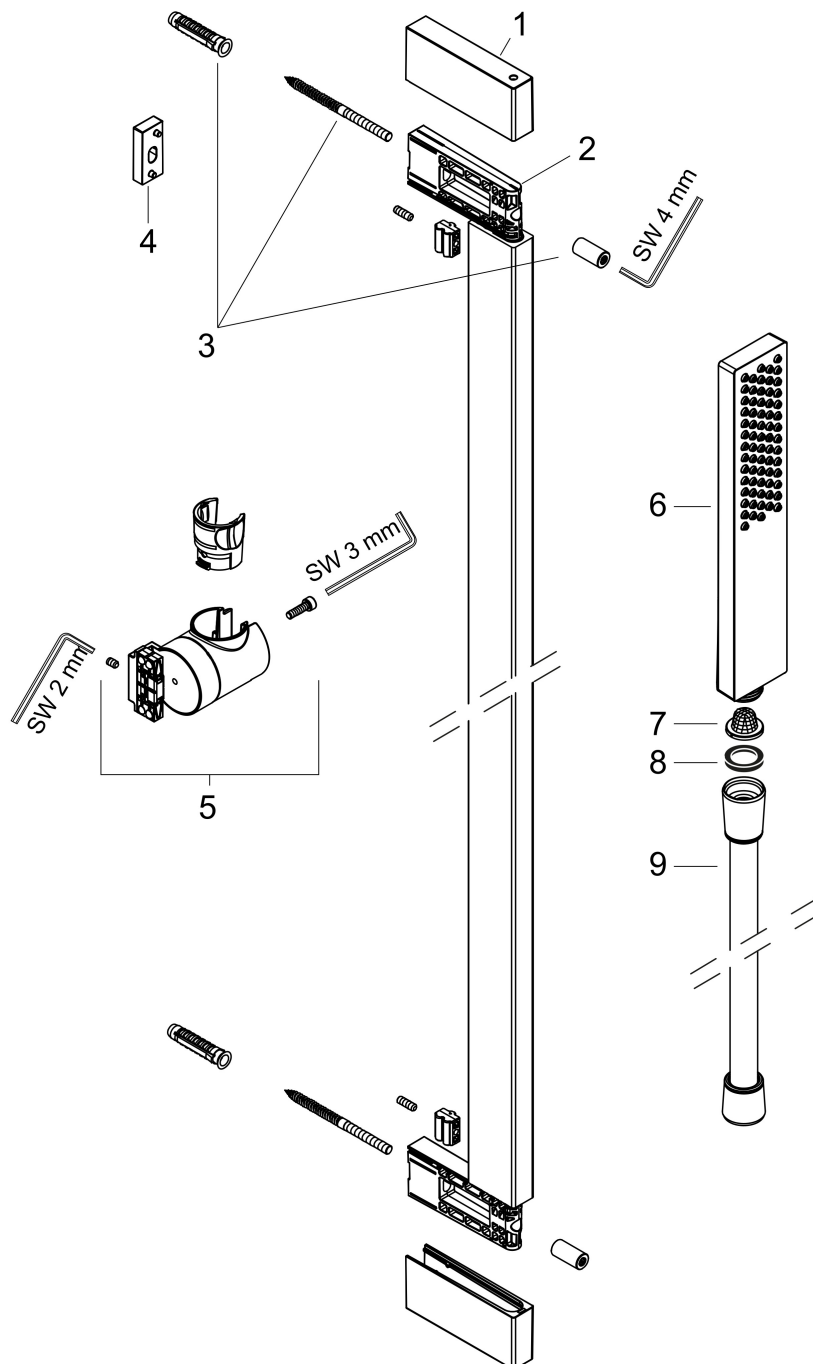

Merk hansgrohe
 Artikelnaam **Pulsify E** doucheset 100 1jet EcoSmart met glijstang 90 cm
 Art.nr. 24380670
 Oppervlakte mat zwart
 Netto prijs 432,23 EUR

Product foto

Maat tekeningen

Kenmerken

- bestaat uit: douchestang, doucheslang, schuifstuk, staafhand-douche
- diameter handdouche 100 x 25 mm
- PowderRain
- QuickClean: Kalkaanslag kun je eenvoudig met je vinger verwijderen
- traploos in hoogte verstelbaar
- functie van: 4,8 l/min
- schuifstuk voor rechts- en linkshandige montage
- schuifstuk met vergrendelingsmechanisme
- wandhouders gemaakt van kunststof
- metalen handdouchehouder
- profielbuis: kubusvormig
- buislengte: 950 mm
- boorafstand: 915 mm
- doucheslang met conische moer aan beide uiteinden
- draaikoppeling voorkomt dat de slang in de knoop raakt
- EU taxonomie: max. 8l/min

Technologie

Straalsoorten

Certificaat

Merk hansgrohe
 Artikelnaam **Pulsify E** doucheset 100 1jet EcoSmart met glijstang 90 cm
 Art.nr. 24380670
 Oppervlakte mat zwart
 Netto prijs 432,23 EUR

Stroomschema

Merk hansgrohe
Artikelnaam **Pulsify E** doucheset 100 1jet EcoSmart met glijstang 90 cm
Art.nr. 24380670
Oppervlakte mat zwart
Netto prijs 432,23 EUR

Explosietekening voor bouwjaar: >04/23

Merk hansgrohe
 Artikelnaam **Pulsify E** doucheset 100 ljet EcoSmart met glijstang 90 cm
 Art.nr. 24380670
 Oppervlakte mat zwart
 Netto prijs 432,23 EUR

Onderdelen voor bouwjaar: >04/23

Pos	Beschrijving	Art.nr.	Prijs
1	afdekkap	94729670	25,90
2	wandsteun compl.	85375000	21,22
3	opvulschijf 7 mm	94728000	8,01
4	schuifstuk cpl.	94727670	177,42
5	Handdouche	24320670	86,46
6	zeef	92672000	4,99
7	dichting	98058000	3,12
8	doucheslang Isiflex'B 1,60 m	28276670	45,24
2	bevestigingsmateriaal	94726000	21,22