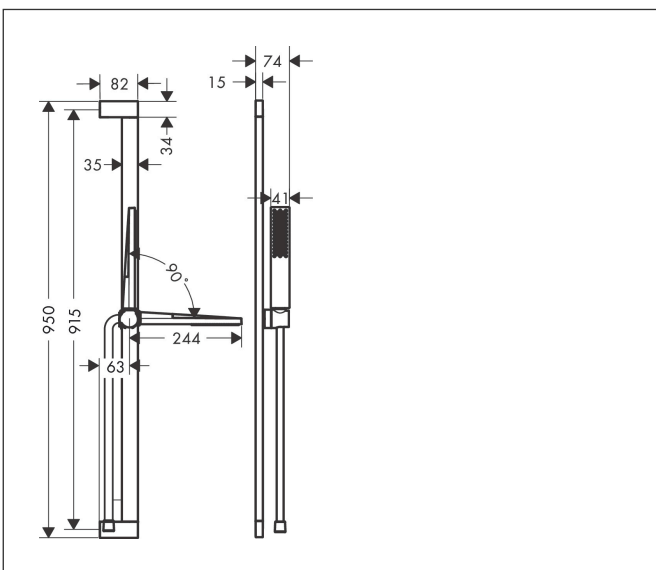

Merk hansgrohe
 Artikelnaam **Pulsify E** doucheset 100 1jet EcoSmart met glijstang 90 cm
 Art.nr. 24380670
 Oppervlakte mat zwart
 Netto prijs 432,23 EUR

Product foto

Maat tekeningen

Kenmerken

- bestaat uit: douchestang, doucheslang, schuifstuk, staafhand-douche
- diameter handdouche 100 x 25 mm
- PowderRain
- QuickClean: Kalkaanslag kun je eenvoudig met je vinger verwijderen
- traploos in hoogte verstelbaar
- functie van: 4,8 l/min
- schuifstuk voor rechts- en linkshandige montage
- schuifstuk met vergrendelingsmechanisme
- wandhouders gemaakt van kunststof
- metalen handdouchehouder
- profielbuis: kubusvormig
- buislengte: 950 mm
- boorafstand: 915 mm
- doucheslang met conische moer aan beide uiteinden
- draaikoppeling voorkomt dat de slang in de knoop raakt
- EU taxonomie: max. 8l/min

Technologie

Straalsoorten

Certificaat

Merk hansgrohe
 Artikelnaam **Pulsify E** doucheset 100 1jet EcoSmart met glijstang 90 cm
 Art.nr. 24380670
 Oppervlakte mat zwart
 Netto prijs 432,23 EUR

Stroomschema

Merk hansgrohe
Artikelnaam **Pulsify E** doucheset 100 1jet EcoSmart met glijstang 90 cm
Art.nr. 24380670
Oppervlakte mat zwart
Netto prijs 432,23 EUR

Explosietekening voor bouwjaar: >04/23

Merk hansgrohe
 Artikelnaam **Pulsify E** doucheset 100 ljet EcoSmart met glijstang 90 cm
 Art.nr. 24380670
 Oppervlakte mat zwart
 Netto prijs 432,23 EUR

Onderdelen voor bouwjaar: >04/23

Pos	Beschrijving	Art.nr.	Prijs
1	afdekkap	94729670	25,90
2	wandsteun compl.	85375000	21,22
3	opvulschijf 7 mm	94728000	8,01
4	schuifstuk cpl.	94727670	177,42
5	Handdouche	24320670	86,46
6	zeef	92672000	4,99
7	dichting	98058000	3,12
8	doucheslang Isiflex'B 1,60 m	28276670	45,24
2	bevestigingsmateriaal	94726000	21,22