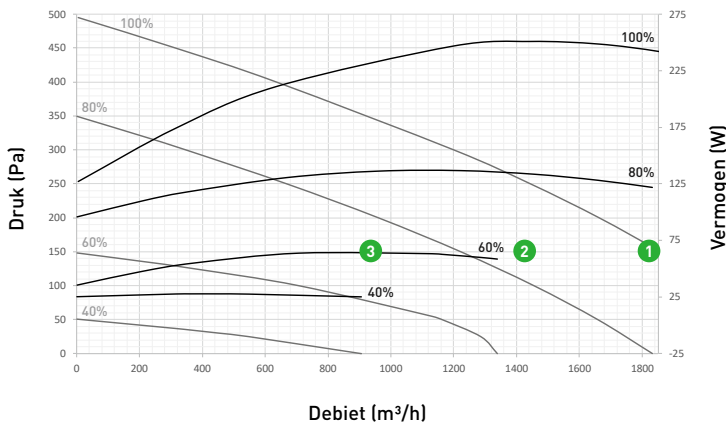

Druk-Debiet Duco RoofFan 1800

#	Debiet Qv m³/h	Druk Pa	Opgenomen vermogen P W	Geluidsniveau LwA/LpA	
				Zuig dB(A)	Pers (4m) dB(A)
1	1822	150	245	77,0	62,5
2	1424	150	162	73,0	58,0
3	938	150	100	66,0	52,0