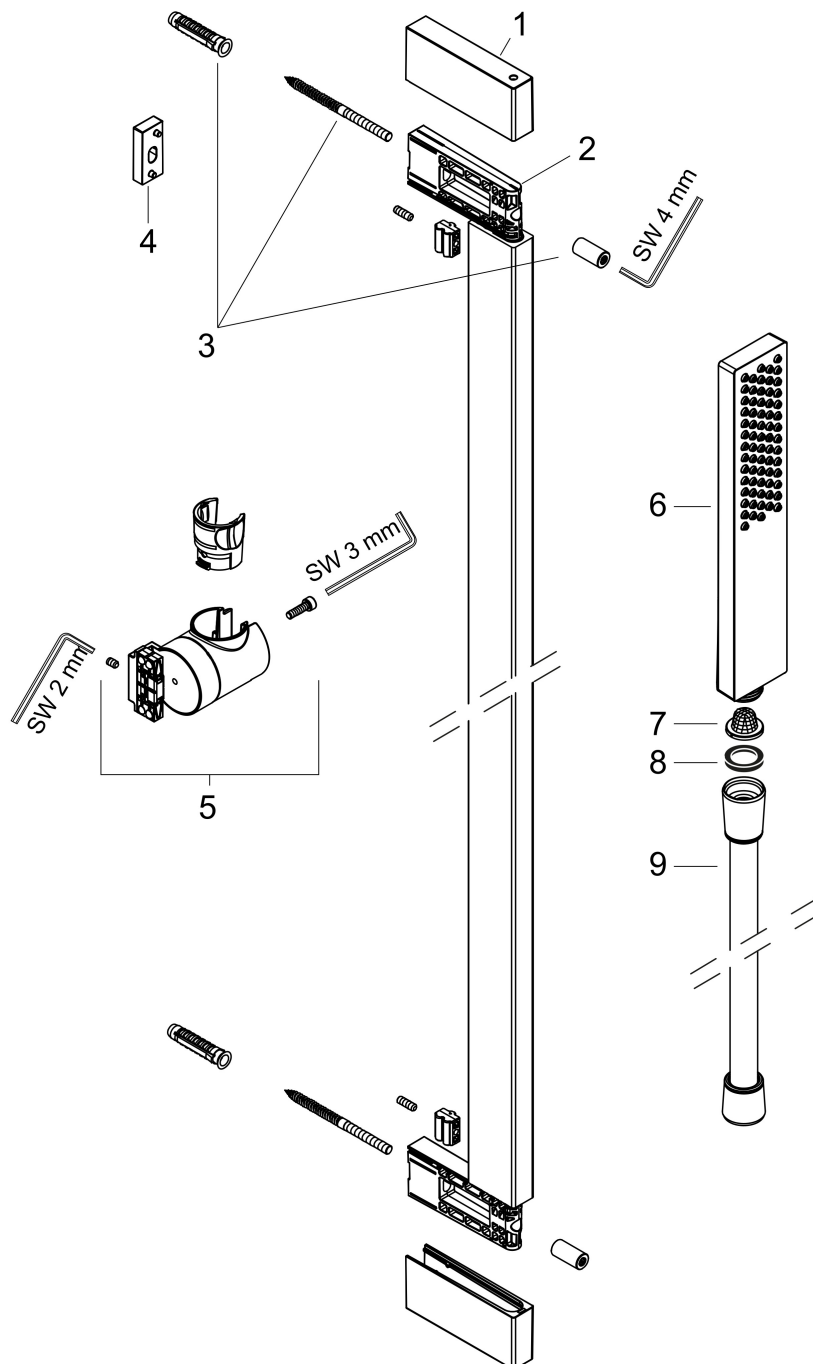

Merk hansgrohe
 Artikelnaam **Pulsify E** doucheset 100 1jet EcoSmart met glijstang 90 cm
 Art.nr. 24380700
 Oppervlakte mat wit
 Netto prijs 432,23 EUR

Product foto

Kenmerken

- bestaat uit: douchestang, doucheslang, schuifstuk, staafhanddouche
- diameter handdouche 100 x 25 mm
- PowderRain
- QuickClean: Kalkaanslag kun je eenvoudig met je vinger verwijderen
- traploos in hoogte verstelbaar
- functie van: 4,8 l/min
- schuifstuk voor rechts- en linkshandige montage
- schuifstuk met vergrendelingsmechanisme
- wandhouders gemaakt van kunststof
- metalen handdouchehouder
- profielbuis: kubusvormig
- buislengte: 950 mm
- boorafstand: 915 mm
- doucheslang met conische moer aan beide uiteinden
- draaikoppeling voorkomt dat de slang in de knoop raakt
- EU taxonomie: max. 8l/min

Maat tekeningen

Technologie

Straalsoorten

Certificaat

Merk hansgrohe
 Artikelnaam **Pulsify E** doucheset 100 1jet EcoSmart met glijstang 90 cm
 Art.nr. 24380700
 Oppervlakte mat wit
 Netto prijs 432,23 EUR

Stroomschema

Merk hansgrohe
 Artikelnaam **Pulsify E** doucheset 100 1jet EcoSmart met glijstang 90 cm
 Art.nr. 24380700
 Oppervlakte mat wit
 Netto prijs 432,23 EUR

Explosietekening voor bouwjaar: >04/23

Merk hansgrohe
 Artikelnaam **Pulsify E** doucheset 100 ljet EcoSmart met glijstang 90 cm
 Art.nr. 24380700
 Oppervlakte mat wit
 Netto prijs 432,23 EUR

Onderdelen voor bouwjaar: >04/23

Pos	Beschrijving	Art.nr.	Prijs
1	afdekkap	94729700	25,90
2	bevestigingsmateriaal	94726000	21,22
3	opvulschijf 7 mm	94728000	8,01
4	schuifstuk cpl.	94727700	177,42
5	Handdouche	24320700	86,46
6	zeef	92672000	4,99
7	dichting	98058000	3,12
8	doucheslang Isiflex'B 1,60 m	28276700	45,24