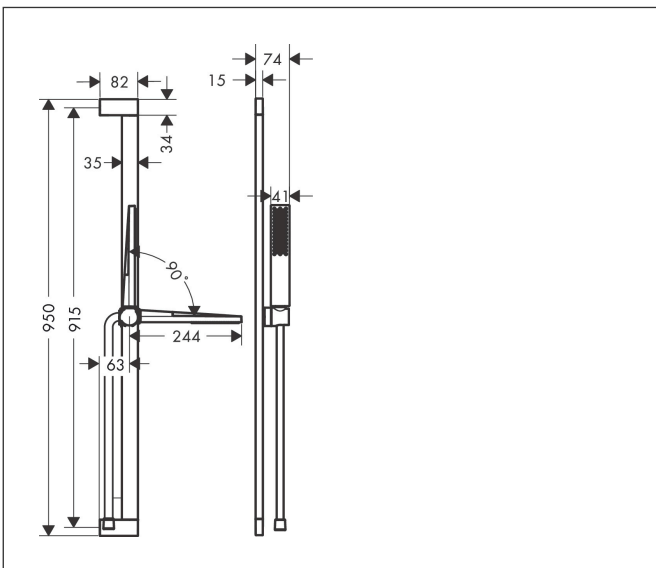

Merk hansgrohe
 Artikelnaam **Pulsify E** doucheset 100 1jet EcoSmart met glijstang 90 cm
 Art.nr. 24380700
 Oppervlakte mat wit
 Netto prijs 432,23 EUR

Product foto

Kenmerken

- bestaat uit: douchestang, doucheslang, schuifstuk, staafhanddouche
- diameter handdouche 100 x 25 mm
- PowderRain
- QuickClean: Kalkaanslag kun je eenvoudig met je vinger verwijderen
- traploos in hoogte verstelbaar
- functie van: 4,8 l/min
- schuifstuk voor rechts- en linkshandige montage
- schuifstuk met vergrendelingsmechanisme
- wandhouders gemaakt van kunststof
- metalen handdouchehouder
- profielbuis: kubusvormig
- buislengte: 950 mm
- boorafstand: 915 mm
- doucheslang met conische moer aan beide uiteinden
- draaikoppeling voorkomt dat de slang in de knoop raakt
- EU taxonomie: max. 8l/min

Maat tekeningen

Technologie

Straalsoorten

Certificaat

Merk hansgrohe
 Artikelnaam **Pulsify E** doucheset 100 1jet EcoSmart met glijstang 90 cm
 Art.nr. 24380700
 Oppervlakte mat wit
 Netto prijs 432,23 EUR

Stroomschema

Merk hansgrohe
 Artikelnaam **Pulsify E** doucheset 100 1jet EcoSmart met glijstang 90 cm
 Art.nr. 24380700
 Oppervlakte mat wit
 Netto prijs 432,23 EUR

Explosietekening voor bouwjaar: >04/23

Merk hansgrohe
 Artikelnaam **Pulsify E** doucheset 100 ljet EcoSmart met glijstang 90 cm
 Art.nr. 24380700
 Oppervlakte mat wit
 Netto prijs 432,23 EUR

Onderdelen voor bouwjaar: >04/23

Pos	Beschrijving	Art.nr.	Prijs
1	afdekkap	94729700	25,90
2	bevestigingsmateriaal	94726000	21,22
3	opvulschijf 7 mm	94728000	8,01
4	schuifstuk cpl.	94727700	177,42
5	Handdouche	24320700	86,46
6	zeef	92672000	4,99
7	dichting	98058000	3,12
8	doucheslang Isiflex'B 1,60 m	28276700	45,24