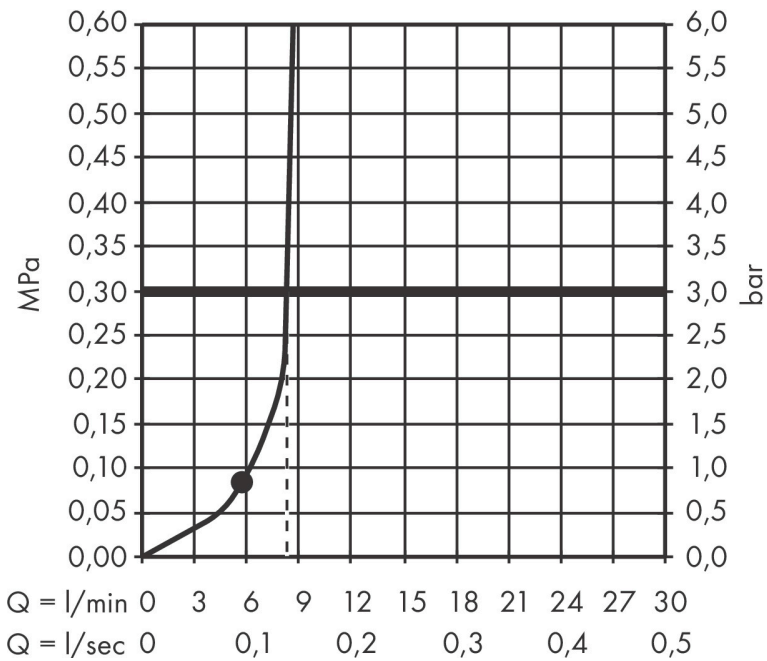

Merk hansgrohe
 Artikelnaam **Pulsify E** doucheset 100 1jet EcoSmart met glijstang 90 cm
 Art.nr. 24380700
 Oppervlakte mat wit
 Netto prijs 432,23 EUR

Product foto

Kenmerken

- bestaat uit: douchestang, doucheslang, schuifstuk, staafhanddouche
- diameter handdouche 100 x 25 mm
- PowderRain
- QuickClean: Kalkaanslag kun je eenvoudig met je vinger verwijderen
- traploos in hoogte verstelbaar
- functie van: 4,8 l/min
- schuifstuk voor rechts- en linkshandige montage
- schuifstuk met vergrendelingsmechanisme
- wandhouders gemaakt van kunststof
- metalen handdouchehouder
- profielbuis: kubusvormig
- buislengte: 950 mm
- boorafstand: 915 mm
- doucheslang met conische moer aan beide uiteinden
- draaikoppeling voorkomt dat de slang in de knoop raakt
- EU taxonomie: max. 8l/min

Maat tekeningen

Technologie

Straalsoorten

Certificaat

Merk hansgrohe
 Artikelnaam **Pulsify E** doucheset 100 1jet EcoSmart met glijstang 90 cm
 Art.nr. 24380700
 Oppervlakte mat wit
 Netto prijs 432,23 EUR

Stroomschema

Merk hansgrohe
 Artikelnaam **Pulsify E** doucheset 100 1jet EcoSmart met glijstang 90 cm
 Art.nr. 24380700
 Oppervlakte mat wit
 Netto prijs 432,23 EUR

Explosietekening voor bouwjaar: >04/23