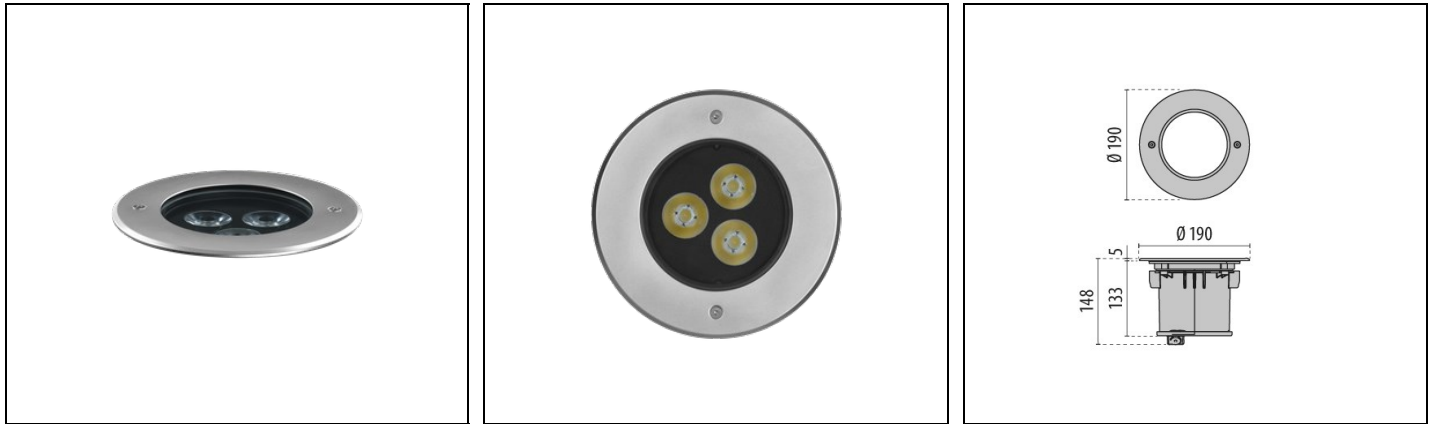

## Omschrijving

Serie klasse I grondinbouwarmaturen met geringe inbouwdiepte, bestaande uit:

- Behuizing van geanodiseerd en antraciet gelakt spuitgietaluminium
- Afscherming van extra helder vlak gehard veiligheidsglas
- Optische groep bestaande uit lenzen van technopolymeer met zeer hoge licht-doorgave
- Pakking van slijtvast siliconen, met zeer hoge elastische terugveer-capaciteit
- Sluitring van spuitgiet aluminium bekleed met Rvs AISI 316 (versies INOX)
- Koellichaam van aluminium
- Waterdichte kabelaanluiting, WATER STOP
- Als verplichte accessoire leverbaar, inbouwdoos van technopolymeer voorzien van verstevigingsbalk voor overrijdbaarheidsgarantie en WATER DRAIN systeem voor waterafvoer
- Schroeven van roestvrij staal
- De armaturen zijn, aangezien ze in de vloer zijn geïnstalleerd, tijdens het gebruik onderhevig aan ernstige belasting. Om een goede werking en de veiligheid te garanderen is het daarom noodzakelijk dat de installatie vakkundig wordt uitgevoerd, door gekwalificeerd personeel en met inachtneming van de montage-instructies
- De armaturen mogen niet worden geïnstalleerd in verzonken straatwerk/gebieden
- Systeem van bevestiging aan de inbouwdoos waarmee een veilige en probleemloze installatie mogelijk is ook als het inbouwputje niet verzonken is op gelijke hoogte met de vloer

## Algemene informatie

Lamphouder:	LED	Lichtbron:	LED
Nominale lichtstroom [lm]:	1403	Reële lichtstroom [lm]:	1069
Armatuur wattage [W]:	14 W	Specifieke lichtstroom [lm/W]:	76
CRI:	80	Kleurtemperatuur [K]:	4000
Kleur / Afwerking:	INOX / RVS / Mat	IP waarde:	IP67
Impact resistance / impact energy:	IK09 15J xx7	Beschermingsklasse:	I
Optiek:	C/1 - Cirkelvormige intensieve	Nettogewicht [kg]:	2.904
Totale diameter [mm]:	190	Totale hoogte [mm]:	148