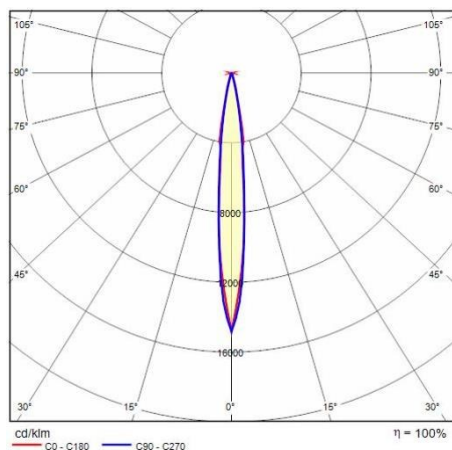

## Algemene informatie

Lamphouder:	LED	Lichtbron:	LED
Nominale lichtstroom [lm]:	1403	Reële lichtstroom [lm]:	1069
Armatuur wattage [W]:	14 W	Specifieke lichtstroom [lm/W]:	76
CRI:	80	Kleurtemperatuur [K]:	4000
Kleur / Afwerking:	INOX / RVS / Mat	IP waarde:	IP67
Impact resistance / impact energy:	IK09 15J xx7	Beschermingsklasse:	I
Optiek:	C/1 - Cirkelvormige intensieve	Nettogewicht [kg]:	2.904
Totale diameter [mm]:	190	Totale hoogte [mm]:	148

## Fotometrische gegevens