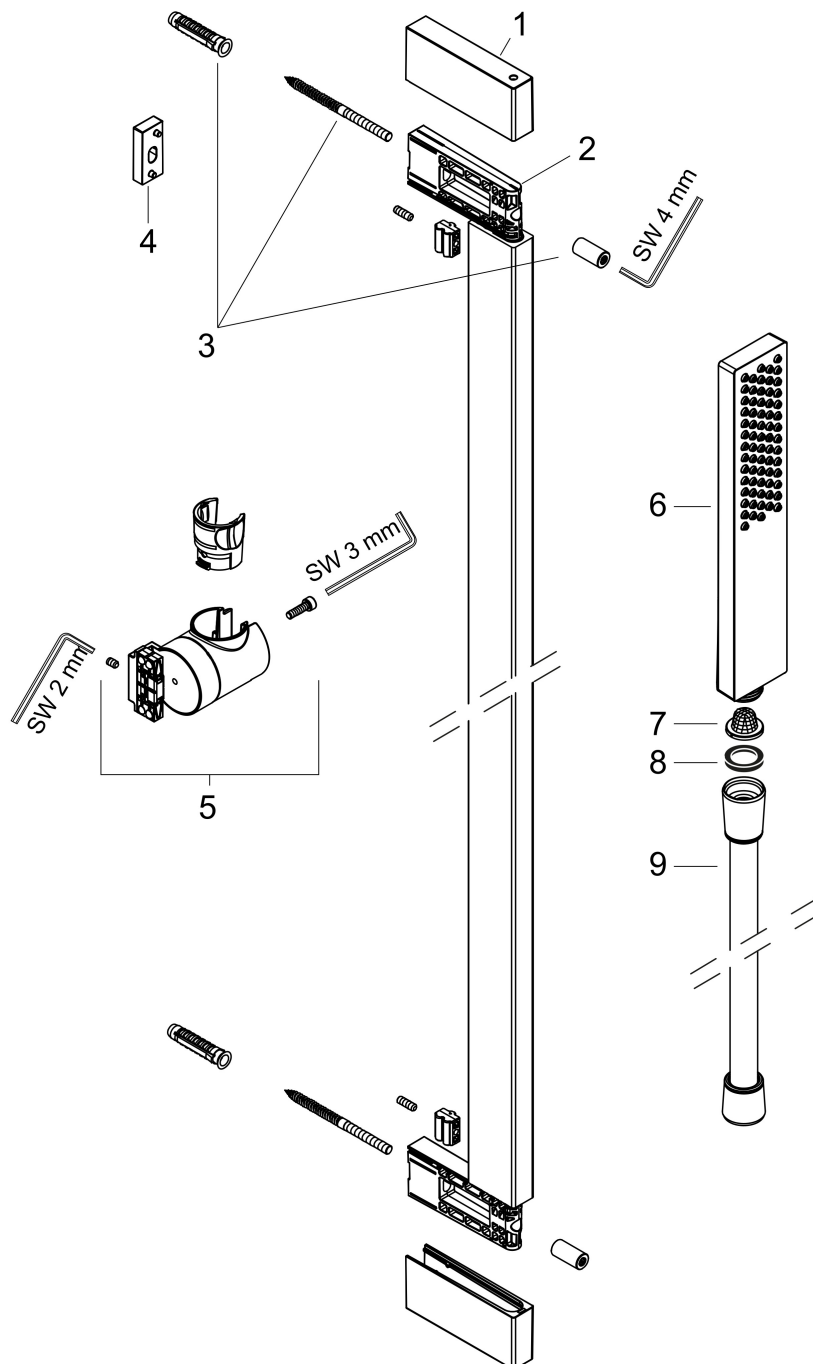

Merk hansgrohe
Artikelnaam **Pulsify E** doucheset 100 1jet EcoSmart+ met glijstang 90 cm
Art.nr. 24381000
Oppervlakte chroom
Netto prijs 308,79 EUR

Explosietekening voor bouwjaar: >04/23

Merk hansgrohe
Artikelnaam **Pulsify E** doucheset 100 ljet EcoSmart+ met glijstang 90 cm
Art.nr. 24381000
Oppervlakte chroom
Netto prijs 308,79 EUR

Onderdelen voor bouwjaar: >04/23

Pos	Beschrijving	Art.nr.	Prijs
1	afdekkap	94729000	17,26
2	bevestigingsmateriaal	94726000	21,22
3	opvulschijf 7 mm	94728000	8,01
4	schuifstuk cpl.	94727000	118,25
5	Handdouche	24321000	61,78
6	zeef	92672000	4,99
7	dichting	98058000	3,12
8	doucheslang Isiflex'B 1,60 m	28276000	33,73