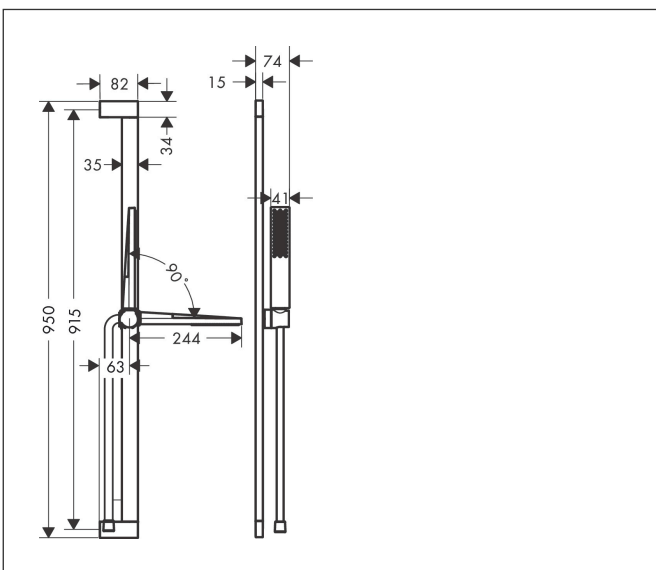

Merk hansgrohe  
 Artikelnaam **Pulsify E** doucheset 100 1jet EcoSmart+ met glijstang 90 cm  
 Art.nr. 24381000  
 Oppervlakte chroom  
 Netto prijs 308,79 EUR

## Maat tekeningen

## Kenmerken

- bestaat uit: douchestang, doucheslang, schuifstuk, staafhand-douche
- diameter handdouche 100 x 25 mm
- PowderRain
- QuickClean: Kalkaanslag kun je eenvoudig met je vinger verwijderen
- traploos in hoogte verstelbaar
- functie van: 3,4 l/min
- schuifstuk voor rechts- en linkshandige montage
- schuifstuk met vergrendelingsmechanisme
- wandhouders gemaakt van kunststof
- metalen handdouchehouder
- profielbuis: kubusvormig
- buislengte: 950 mm
- boorafstand: 915 mm
- doucheslang met conische moer aan beide uiteinden
- draaikoppeling voorkomt dat de slang in de knoop raakt
- EU taxonomie: max 6l/min - draagt substantieel bij aan duurzaamheid

## Onderdelen voor bouwjaar: >04/23

Pos	Beschrijving	Art.nr.	Prijs
1	afdekkap	94729000	17,26
2	bevestigingsmateriaal	94726000	21,22
3	opvulschijf 7 mm	94728000	8,01
4	schuifstuk cpl.	94727000	118,25
5	Handdouche	24321000	61,78
6	zeef	92672000	4,99
7	dichting	98058000	3,12
8	doucheslang Isiflex'B 1,60 m	28276000	33,73