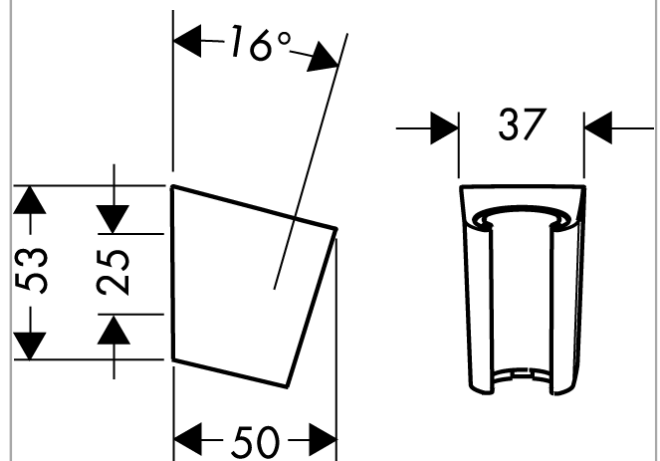

Maattekening