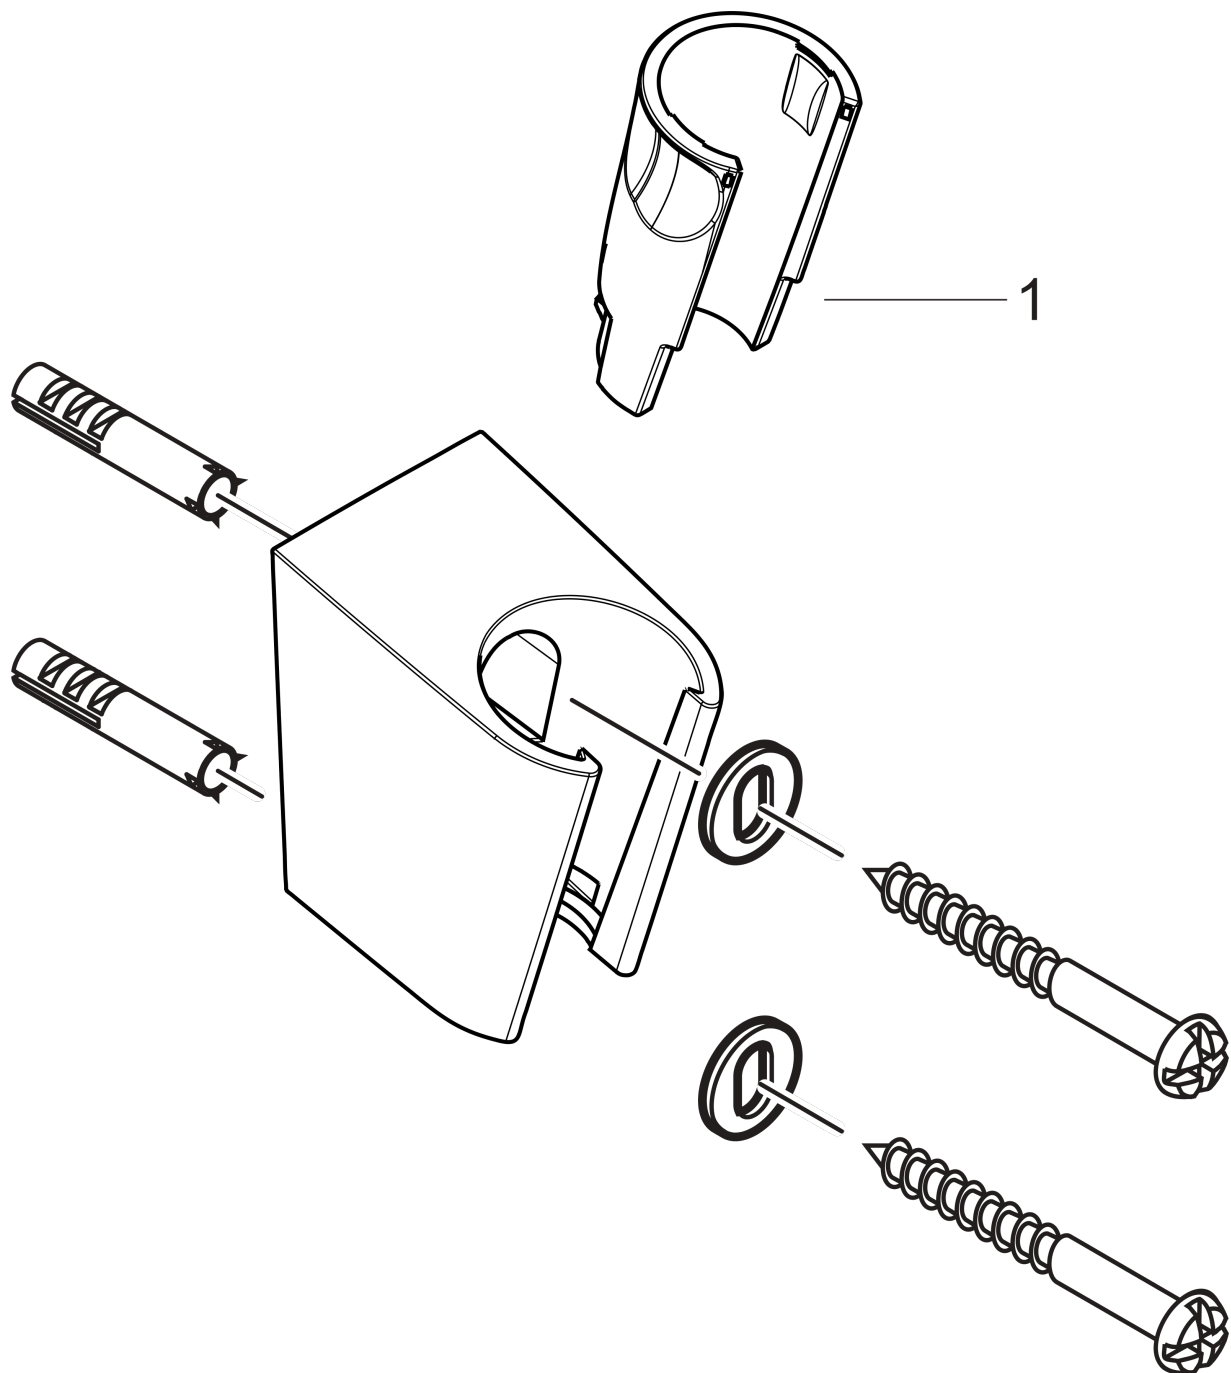

Porter S wandhouder

Finish: **chrom** Artikelnummer: **28331000**

Beschrijving

- vaste bevestigingspositie
- voor slang met konische moer
- materiaal: kunststof
- afmetingen: 53 x 37 x 50 mm (h x b x d)
- diameter boorgat: 6 mm
- 2 boorgaten

Explosietekening

Bouwjaar: >06/05

Porter S wandhouder
 Finish: **chrom** Artikelnummer: **28331000**

Reserveonderdelenlijst

Bouwjaar: >06/05

Regel	Beschrijving	Artikelnummer	Prijs incl. BTW	VE
1	gummi	98918000	2,90 €	1