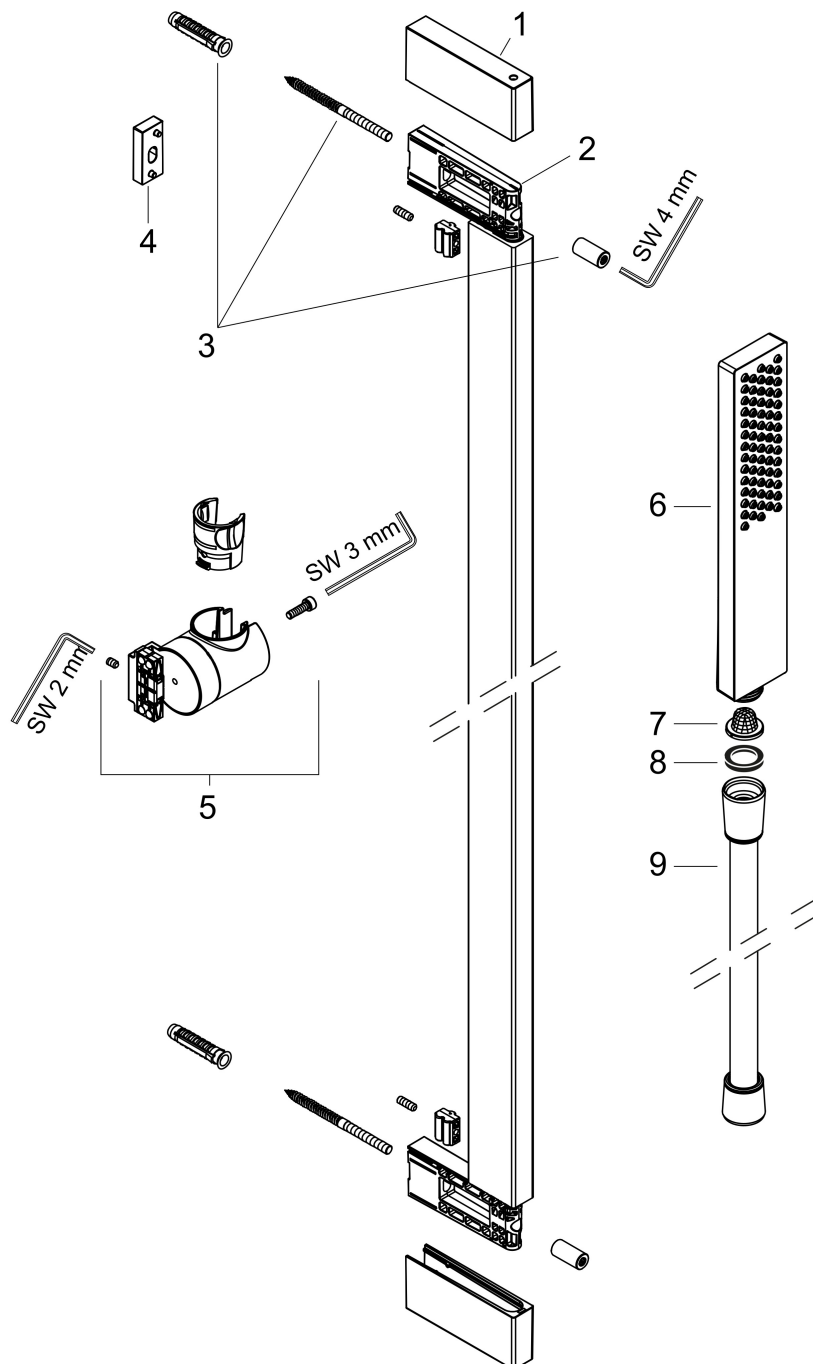

Merk hansgrohe
 Artikelnaam **Pulsify E** doucheset 100 1jet EcoSmart+ met glijstang 90 cm
 Art.nr. 24381670
 Oppervlakte mat zwart
 Netto prijs 432,23 EUR

Product foto

Maat tekeningen

Kenmerken

- bestaat uit: douchestang, doucheslang, schuifstuk, staafhand-douche
- diameter handdouche 100 x 25 mm
- PowderRain
- QuickClean: Kalkaanslag kun je eenvoudig met je vinger verwijderen
- traploos in hoogte verstelbaar
- functie van: 3,4 l/min
- schuifstuk voor rechts- en linkshandige montage
- schuifstuk met vergrendelingsmechanisme
- wandhouders gemaakt van kunststof
- metalen handdouchehouder
- profielbuis: kubusvormig
- buislengte: 950 mm
- boorafstand: 915 mm
- doucheslang met conische moer aan beide uiteinden
- draaikoppeling voorkomt dat de slang in de knoop raakt
- EU taxonomie: max 6l/min - draagt substantieel bij aan duurzaamheid

Technologie

Straalsoorten

Certificaat

Merk hansgrohe
 Artikelnaam **Pulsify E** doucheset 100 ljet EcoSmart+ met glijstang 90 cm
 Art.nr. 24381670
 Oppervlakte mat zwart
 Netto prijs 432,23 EUR

Stroomschema

Merk hansgrohe
Artikelnaam **Pulsify E** doucheset 100 1jet EcoSmart+ met glijstang 90 cm
Art.nr. 24381670
Oppervlakte mat zwart
Netto prijs 432,23 EUR

Explosietekening voor bouwjaar: >04/23

Merk hansgrohe
 Artikelnaam **Pulsify E** doucheset 100 ljet EcoSmart+ met glijstang 90 cm
 Art.nr. 24381670
 Oppervlakte mat zwart
 Netto prijs 432,23 EUR

Onderdelen voor bouwjaar: >04/23

Pos	Beschrijving	Art.nr.	Prijs
1	afdekkap	94729670	25,90
2	bevestigingsmateriaal	94726000	21,22
3	opvulschijf 7 mm	94728000	8,01
4	schuifstuk cpl.	94727670	177,42
5	Handdouche	24321670	86,46
6	zeef	92672000	4,99
7	dichting	98058000	3,12
8	doucheslang Isiflex'B 1,60 m	28276670	45,24