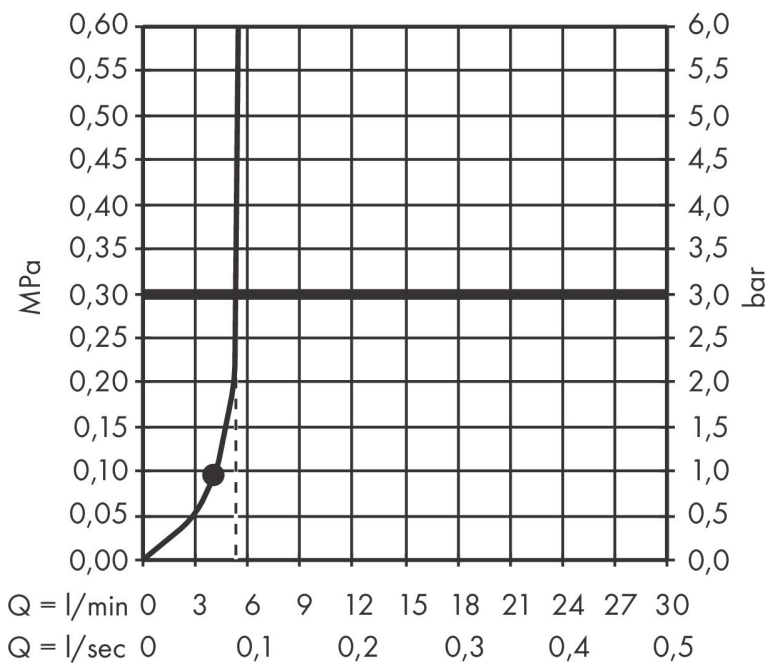

Merk hansgrohe
 Artikelnaam **Pulsify E** doucheset 100 1jet EcoSmart+ met glijstang 90 cm
 Art.nr. 24381670
 Oppervlakte mat zwart
 Netto prijs 432,23 EUR

Product foto

Maat tekeningen

Kenmerken

- bestaat uit: douchestang, doucheslang, schuifstuk, staafhand-douche
- diameter handdouche 100 x 25 mm
- PowderRain
- QuickClean: Kalkaanslag kun je eenvoudig met je vinger verwijderen
- traploos in hoogte verstelbaar
- functie van: 3,4 l/min
- schuifstuk voor rechts- en linkshandige montage
- schuifstuk met vergrendelingsmechanisme
- wandhouders gemaakt van kunststof
- metalen handdouchehouder
- profielbuis: kubusvormig
- buislengte: 950 mm
- boorafstand: 915 mm
- doucheslang met conische moer aan beide uiteinden
- draaikoppeling voorkomt dat de slang in de knoop raakt
- EU taxonomie: max 6l/min - draagt substantieel bij aan duurzaamheid

Technologie

Straalsoorten

Certificaat

Merk hansgrohe
 Artikelnaam **Pulsify E** doucheset 100 ljet EcoSmart+ met glijstang 90 cm
 Art.nr. 24381670
 Oppervlakte mat zwart
 Netto prijs 432,23 EUR

Stroomschema

Merk hansgrohe
Artikelnaam **Pulsify E** doucheset 100 1jet EcoSmart+ met glijstang 90 cm
Art.nr. 24381670
Oppervlakte mat zwart
Netto prijs 432,23 EUR

Explosietekening voor bouwjaar: >04/23

Merk hansgrohe
 Artikelnaam **Pulsify E** doucheset 100 ljet EcoSmart+ met glijstang 90 cm
 Art.nr. 24381670
 Oppervlakte mat zwart
 Netto prijs 432,23 EUR