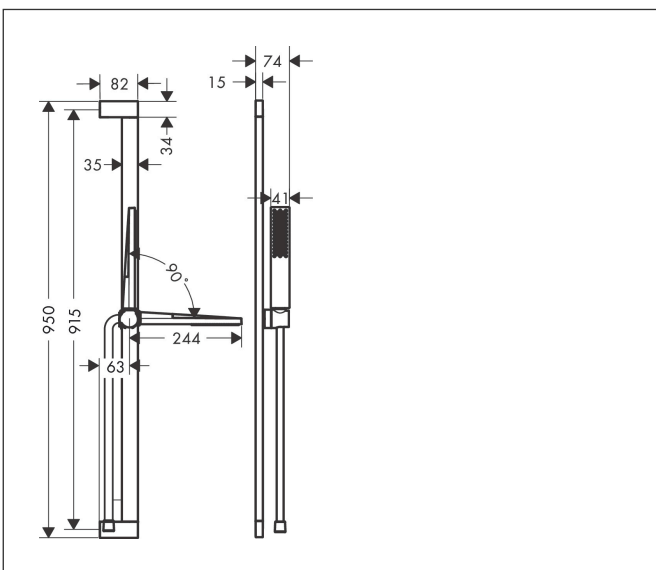

Merk hansgrohe
 Artikelnaam **Pulsify E** doucheset 100 1jet EcoSmart+ met glijstang 90 cm
 Art.nr. 24381670
 Oppervlakte mat zwart
 Netto prijs 432,23 EUR

Product foto

Maat tekeningen

Kenmerken

- bestaat uit: douchestang, doucheslang, schuifstuk, staafhand-douche
- diameter handdouche 100 x 25 mm
- PowderRain
- QuickClean: Kalkaanslag kun je eenvoudig met je vinger verwijderen
- traploos in hoogte verstelbaar
- functie van: 3,4 l/min
- schuifstuk voor rechts- en linkshandige montage
- schuifstuk met vergrendelingsmechanisme
- wandhouders gemaakt van kunststof
- metalen handdouchehouder
- profielbuis: kubusvormig
- buislengte: 950 mm
- boorafstand: 915 mm
- doucheslang met conische moer aan beide uiteinden
- draaikoppeling voorkomt dat de slang in de knoop raakt
- EU taxonomie: max 6l/min - draagt substantieel bij aan duurzaamheid

Technologie

Straalsoorten

Certificaat

Merk hansgrohe
 Artikelnaam **Pulsify E** doucheset 100 ljet EcoSmart+ met glijstang 90 cm
 Art.nr. 24381670
 Oppervlakte mat zwart
 Netto prijs 432,23 EUR

Stroomschema

Merk hansgrohe
Artikelnaam **Pulsify E** doucheset 100 1jet EcoSmart+ met glijstang 90 cm
Art.nr. 24381670
Oppervlakte mat zwart
Netto prijs 432,23 EUR

Explosietekening voor bouwjaar: >04/23

Merk hansgrohe
 Artikelnaam **Pulsify E** doucheset 100 ljet EcoSmart+ met glijstang 90 cm
 Art.nr. 24381670
 Oppervlakte mat zwart
 Netto prijs 432,23 EUR

Onderdelen voor bouwjaar: >04/23

Pos	Beschrijving	Art.nr.	Prijs
1	afdekkap	94729670	25,90
2	bevestigingsmateriaal	94726000	21,22
3	opvulschijf 7 mm	94728000	8,01
4	schuifstuk cpl.	94727670	177,42
5	Handdouche	24321670	86,46
6	zeef	92672000	4,99
7	dichting	98058000	3,12
8	doucheslang Isiflex'B 1,60 m	28276670	45,24