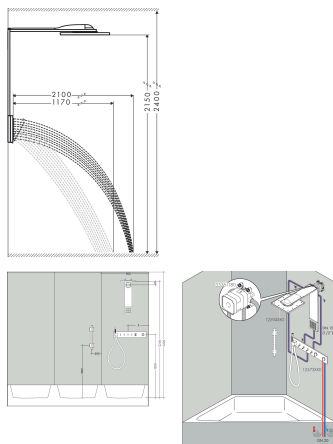

Merk	AXOR
Artikelnaam	AXOR ShowerComposition douchemodule 250/250 2jet met schouderdouche
Art.nr.	12594670
Oppervlakte	Mat zwart
Netto prijs	3.603,25 EUR

Product foto

Maat tekeningen

Kenmerken

- bestaat uit: hoofddouche, schouderdouche
- straalplaatoppervlak: 250 x 250 mm
- lengte douchearm: 370 mm
- voorsprong: 488 mm
- straalsoort hoofddouche: PowderRain, Intense PowderRain
- doorstroomhoeveelheid PowderRain-straal bij 3 bar: 12,7 l/min
- doorstroomhoeveelheid Intense PowderRain bij 3 bar: 10,1 l/min
- materiaal straalplaat hoofddouche: metaal
- straalsoort schouderdouche: PowderRain
- doorstroomhoeveelheid van schouderdouche bij 3 bar: 6,3 l/min
- minimale bedrijfsdruk: 1 bar
- maximale bedrijfsdruk: 6 bar
- QuickClean: Kalkaanslag kun je eenvoudig met je vinger verwijderen
- gelijktijdig gebruik van hoofd- en schouderdouche mogelijk
- douchemodule moet worden bediend met douchebediening met 3 functies
- aansluiting: inbouwdeel
- hoek van de schouderdouche instelbaar (2 mogelijkheden)

Stroomschema

De verbruikswaarden werden in overeenstemming met de praktijk met de bijbehorende armaturen (thermostaat/mengkraan/inbouwventiel) gemeten.

Merk	AXOR
Artikelnaam	AXOR ShowerComposition douchemodule 250/250 2jet met schouderdouche
Art.nr.	12594670
Oppervlakte	Mat zwart
Netto prijs	3.603,25 EUR

Installatievoorbeelden

i Afmetingen kunnen variëren vanwege keramische toleranties die verband houden met het productieproces.

Merk	AXOR
Artikelnaam	AXOR ShowerComposition douchemodule 250/250 2jet met schouderdouche
Art.nr.	12594670
Oppervlakte	Mat zwart
Netto prijs	3.603,25 EUR