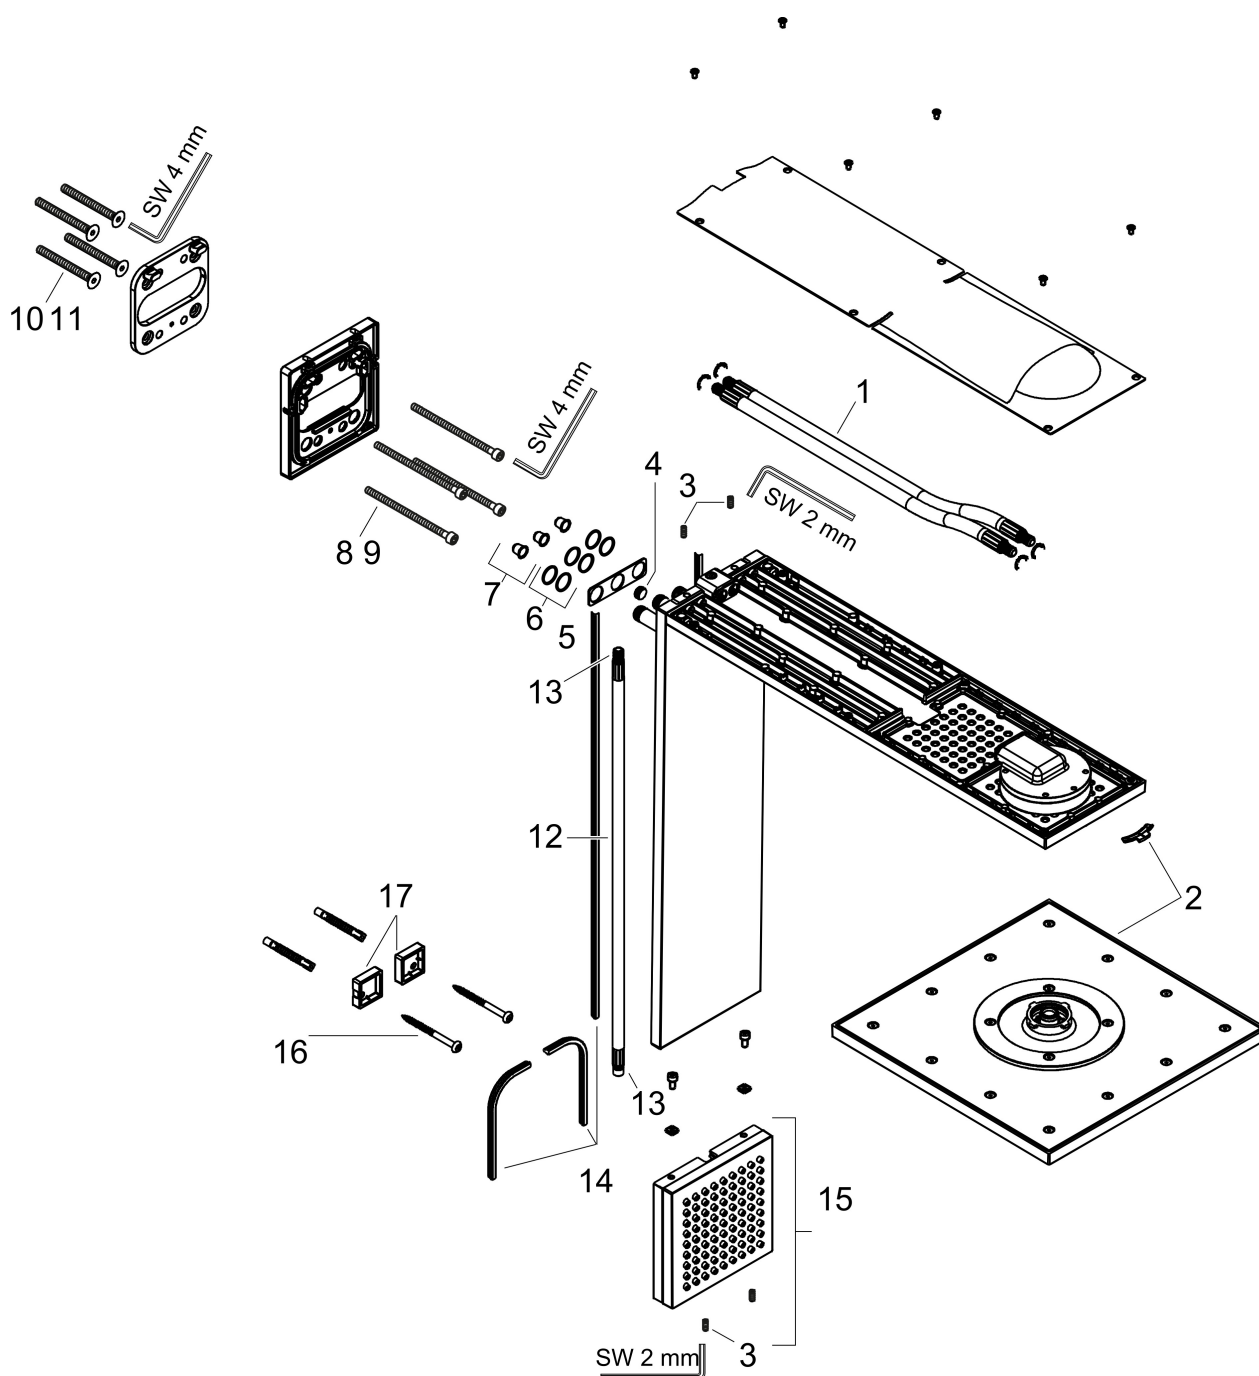

Merk	AXOR
Artikelnaam	AXOR ShowerComposition douchemodule 250/250 2jet met schouderdouche
Art.nr.	12594670
Oppervlakte	Mat zwart
Netto prijs	3.603,25 EUR

Explosietekening voor bouwjaar: >10/23