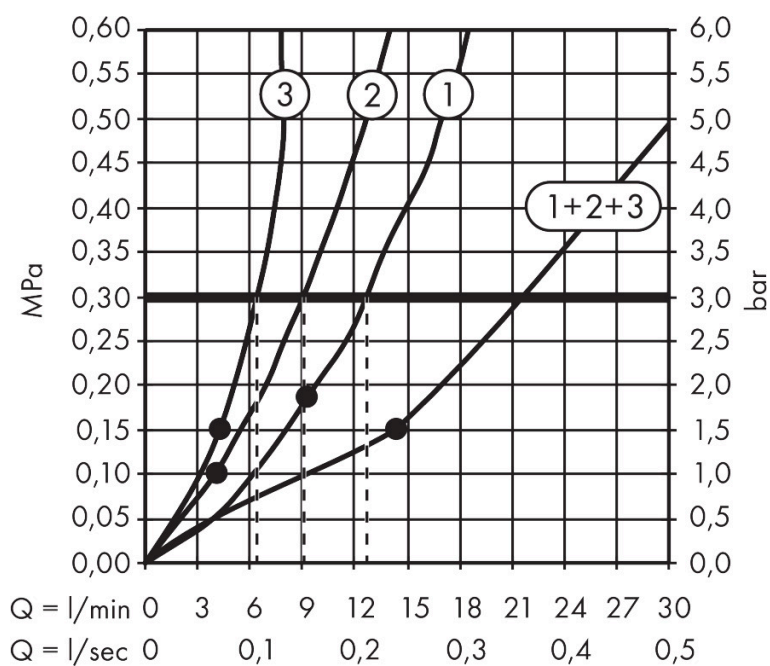

Merk AXOR
Artikelnaam **AXOR ShowerComposition** douchemodule 250/250 2jet met schouderdouche
Art.nr. 12594670
Oppervlakte Mat zwart
Netto prijs 3.603,25 EUR

Stroomschema

De verbruikswaarden werden in overeenstemming met de praktijk met de bijbehorende armaturen (thermostaat/mengkraan/inbouwventiel) gemeten.