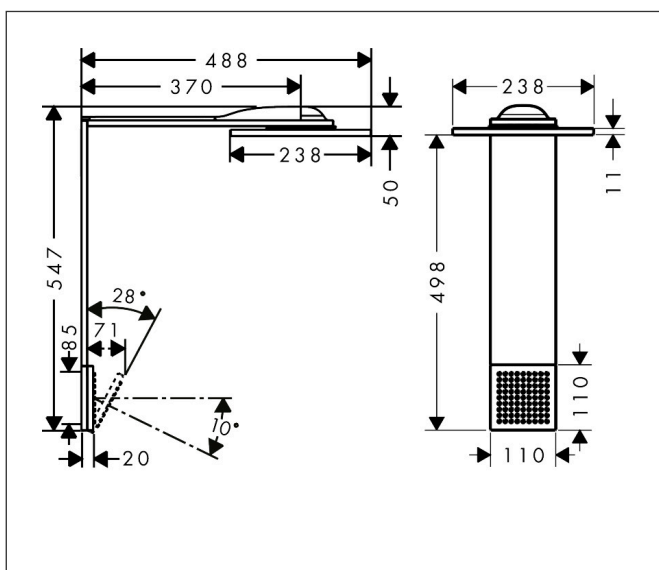

Merk	AXOR
Artikelnaam	AXOR ShowerComposition douchemodule 250/250 2jet met schouderdouche
Art.nr.	12594670
Oppervlakte	Mat zwart
Netto prijs	3.603,25 EUR

Product foto

Maat tekeningen

Kenmerken

- bestaat uit: hoofddouche, schouderdouche
- straalplaatoppervlak: 250 x 250 mm
- lengte douchearm: 370 mm
- voorsprong: 488 mm
- straalsoort hoofddouche: PowderRain, Intense PowderRain
- doorstroomhoeveelheid PowderRain-straal bij 3 bar: 12,7 l/min
- doorstroomhoeveelheid Intense PowderRain bij 3 bar: 10,1 l/min
- materiaal straalplaat hoofddouche: metaal
- straalsoort schouderdouche: PowderRain
- doorstroomhoeveelheid van schouderdouche bij 3 bar: 6,3 l/min
- minimale bedrijfsdruk: 1 bar
- maximale bedrijfsdruk: 6 bar
- QuickClean: Kalkaanslag kun je eenvoudig met je vinger verwijderen
- gelijktijdig gebruik van hoofd- en schouderdouche mogelijk
- douchemodule moet worden bediend met douchebediening met 3 functies
- aansluiting: inbouwdeel
- hoek van de schouderdouche instelbaar (2 mogelijkheden)

Technologie

Straalsoorten

Certificaat

Merk	AXOR
Artikelnaam	AXOR ShowerComposition douchemodule 250/250 2jet met schouderdouche
Art.nr.	12594670
Oppervlakte	Mat zwart
Netto prijs	3.603,25 EUR

Benodigde onderdelen

Product foto	Artikelnaam	Art.nr.	Prijs
	AXOR AXOR ShowerSolutions inbouwdeel voor hoofddouche met douche-arm	35361180	400,84

Merk AXOR
 Artikelnaam **AXOR ShowerComposition** douchemodule 250/250 2jet met schouderdouche
 Art.nr. 12594670
 Oppervlakte Mat zwart
 Netto prijs 3.603,25 EUR