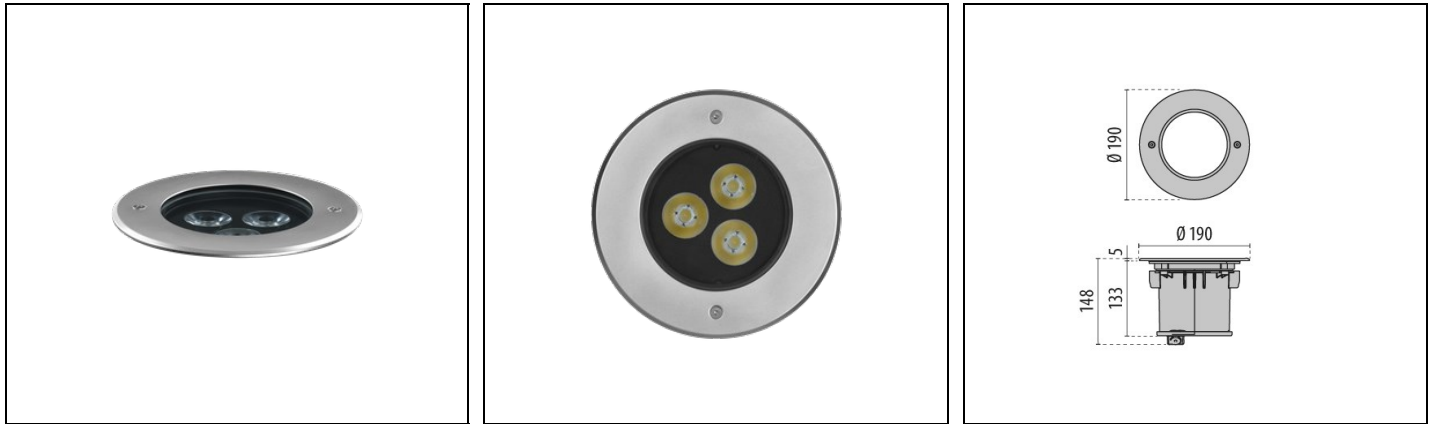

## Omschrijving

Serie klasse I grondinbouwarmaturen met geringe inbouwdiepte, bestaande uit:

- Behuizing van geanodiseerd en antraciet gelakt spuitgietaluminium
- Afscherming van extra helder vlak gehard veiligheidsglas
- Optische groep bestaande uit lenzen van technopolymeer met zeer hoge licht-doorgave
- Pakking van slijtvast siliconen, met zeer hoge elastische terugveer-capaciteit
- Sluitring van spuitgiet aluminium bekleed met Rvs AISI 316 (versies INOX)
- Koellichaam van aluminium
- Waterdichte kabelaanluiting, WATER STOP
- Als verplichte accessoire leverbaar, inbouwdoos van technopolymeer voorzien van verstevigingsbalk voor overrijdbaarheidsgarantie en WATER DRAIN systeem voor waterafvoer
- Schroeven van roestvrij staal
- De armaturen zijn, aangezien ze in de vloer zijn geïnstalleerd, tijdens het gebruik onderhevig aan ernstige belasting. Om een goede werking en de veiligheid te garanderen is het daarom noodzakelijk dat de installatie vakkundig wordt uitgevoerd, door gekwalificeerd personeel en met inachtneming van de montage-instructies
- De armaturen mogen niet worden geïnstalleerd in verzonken straatwerk/gebieden
- Systeem van bevestiging aan de inbouwdoos waarmee een veilige en probleemloze installatie mogelijk is ook als het inbouwputje niet verzonken is op gelijke hoogte met de vloer

## Algemene informatie

Lamphouder:	LED	Lichtbron:	LED
Nominale lichtstroom [lm]:	1300	Reële lichtstroom [lm]:	1000
Armatuur wattage [W]:	14 W	Specifieke lichtstroom [lm/W]:	71
CRI:	80	Kleurtemperatuur [K]:	3000
Kleur / Afwerking:	INOX / RVS / Mat	IP waarde:	IP67
Impact resistance / impact energy:	IK09 15J xx7	Beschermingsklasse:	I
Optiek:	C/1 - Cirkelvormige intensieve	Nettogewicht [kg]:	2.904
Totale diameter [mm]:	190	Totale hoogte [mm]:	148