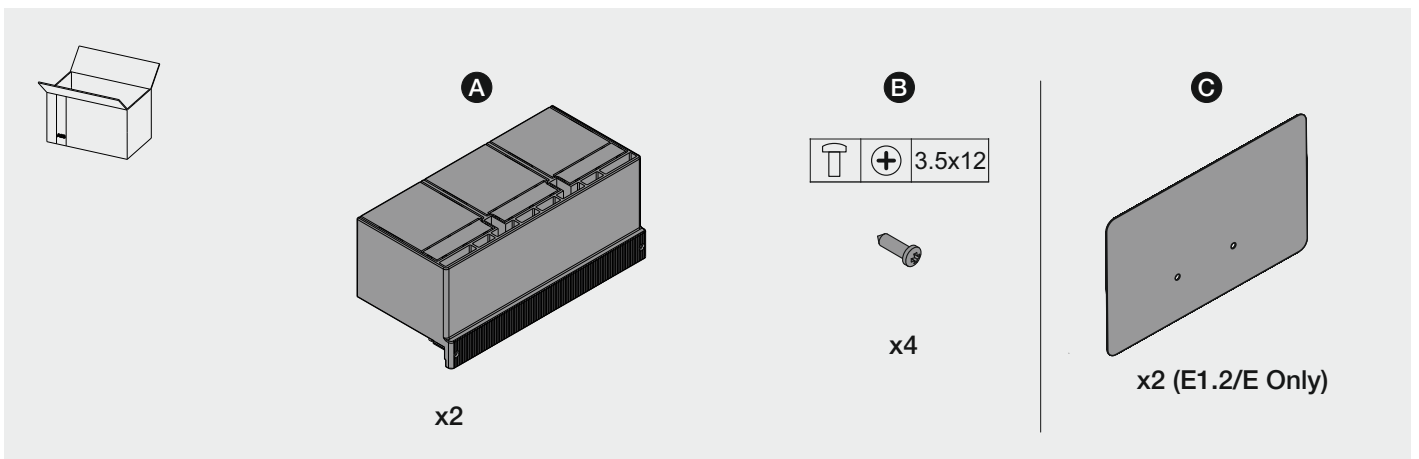

SACE Emax 2

Copriterminali alti HTC - E1.2 - XT7M - XT7
High terminal cover HTC - E1.2 - XT7M - XT7
Hohe Klemmenabdeckungen HTC - E1.2 - XT7M - XT7
Cache-bornes hauts HTC - E1.2 - XT7M - XT7
Cubreterminales altos HTC - E1.2 - XT7M - XT7

E1.2 - XT7M - XT7