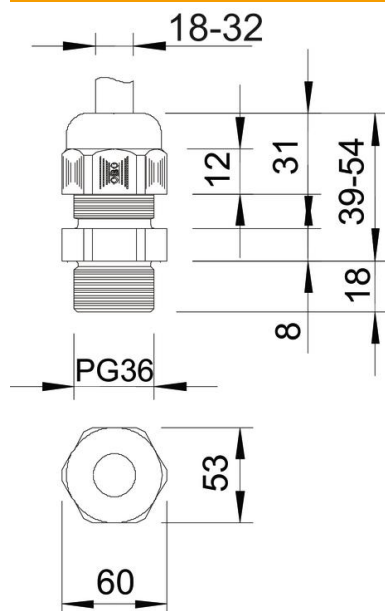

Technisch specificatieblad

Wartel, PG-schroefdraad lang, lichtgrijs

Artikelnummer: 2024357

Wartelsysteem met PG-schroefdraad in dopmoerconstructie, voor kabelaanluitdozen, behuizingen en verdeelkasten voor particuliere en industriële toepassingen. Met trekcontasting en geïntegreerde afdichtingslip, getest conform NEN-EN-IEC 62444. Beschermingsklasse IP68. Te gebruiken van -20 °C tot +65 °C.

PA Polyamide

Stamgegevens

Artikelnummer	2024357
Type	V-TEC L PG36 LGR
Omschrijving 1	Wartel
Omschrijving 2	met lange tap
Fabrikant	OBO
Dimensie	PG36
Kleur	lichtgrijs; RAL 7035
Materiaal	Polyamide
Kleinste verkoop-eenheid	10
Eenheid van hoeveelheid	Stuk
Gewicht	7,75 kg
Eenheid gewicht	kg/100 st.

Technisch specificatieblad

Wartel, PG-schroefdraad lang, lichtgrijs

Artikelnummer: 2024357

Afmetingen

Afmeting e	60 mm
Afmeting L max.	54 mm
Afmeting L min.	39 mm
Maat L1	18 mm
Maat L2	8 mm
Maat L3	31 mm

Technische gegevens

Soort afdichting	Dichtring
Uitvoering	Recht
Doorbuigbescherming	nee
Afdichtbereik D max.	32 mm
Afdichtbereik D min.	18 mm
Explosiebeveiligd	nee
Wartel voor platte kabel	nee
Voor Ex-zone	zonder
voor Ex-zone gas	zonder
voor Ex-zone stof	zonder
Schroefdraad	Pg 36
Soort schroefdraad	PG
Lengte schroefdraad	18 mm
Nominale schroefdraadmaat	36
Spoed	1,5 mm
Glasvezelversterkt	nee
Halogeenvrij	ja
Instabiel draaimoment	5 Nm
Meervoudig dichtingsinzetstuk	nee
Met borgmoer	nee
Slagvast	nee
Sleutelwijdte	53
Beschermingsgraad	IP68
Zeskant hoekmaat	60 mm
Deelbare wartel	nee
Temperatuurbereik max.	65 °C
Temperatuurbereik min.	-20 °C
Trekontl. en torsiebeveiliging D2 max.	32 mm
Trekontl. en torsiebeveiliging D2 min.	20 mm
Trekontlastingsmogelijkheid	ja