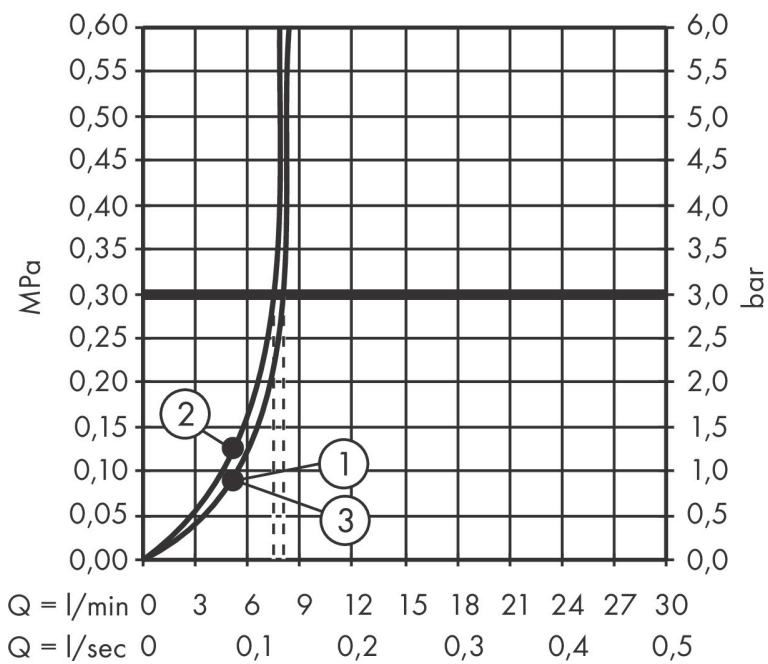

## Kenmerken

- bestaat uit: handdouche, douchethermostaat, douchestang, schuifstuk, doucheslang
- straalplaatoppervlak: 105 mm
- straalsoort handdouche: PowderRain, IntenseRain, massages-traal
- maximale doorstroomhoeveelheid van handdouche bij 3 bar: 6,9 l/min
- minimale bedrijfsdruk: 1 bar
- maximale bedrijfsdruk: 10 bar
- QuickClean: Kalkaanslag kun je eenvoudig met je vinger verwijderen
- handige straalkeuze via Select-knop
- thermostaat: Ecostat Fine
- EcoStop+-knop begrenst het waterverbruik op 6 l/min
- Veiligheidsblokkering bij 40°C
- SafetyFunctie: maximale warmwatertemperatuur vooraf instelbaar
- intrinsiek veilig tegen terugstroming
- schuifknop draaibaar op de buis voor links- of rechtsom draaien
- profielbuis: rond
- diameter glijstang: 22 mm
- buislengte: 959 mm
- boorafstand: 915 mm
- traploos in hoogte verstelbaar

## Straalsoorten

Certificaat

Merk	hansgrohe
Artikelnaam	<b>Pulsify Select S</b> douchesysteem 105 3jet Relaxation EcoSmart met Fine en glijstang 90 cm
Art.nr.	24261670
Oppervlakte	Mat zwart
Netto prijs	426,37 EUR

## Stroomschema

De verbruikswaarden werden in overeenstemming met de praktijk met de bijbehorende armaturen (thermostaat/mengkraan/inbouwventiel) gemeten.