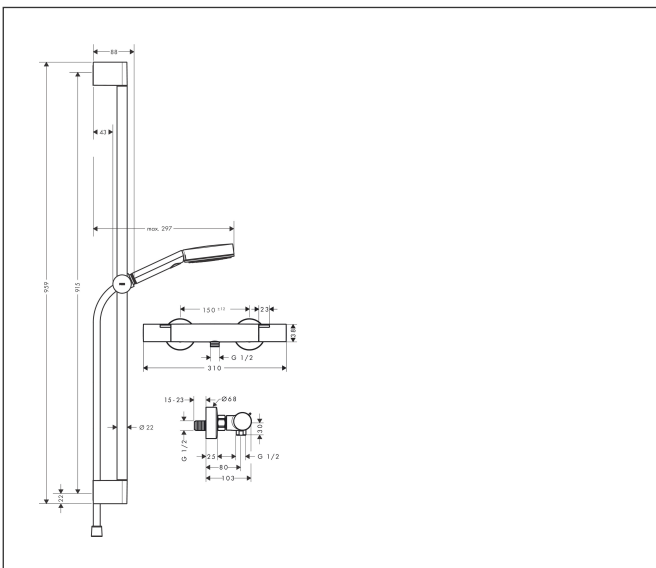

Merk	hansgrohe
Artikelnaam	<b>Pulsify Select S</b> douchesysteem 105 3jet Relaxation EcoSmart met Fine en glijstang 90 cm
Art.nr.	24261670
Oppervlakte	Mat zwart
Netto prijs	426,37 EUR

## Maat tekeningen

## Kenmerken

- bestaat uit: handdouche, douchethermostaat, douchestang, schuifstuk, doucheslang
- straalplaatoppervlak: 105 mm
- straalsoort handdouche: PowderRain, IntenseRain, massages-traal
- maximale doorstroomhoeveelheid van handdouche bij 3 bar: 6,9 l/min
- minimale bedrijfsdruk: 1 bar
- maximale bedrijfsdruk: 10 bar
- QuickClean: Kalkaanslag kun je eenvoudig met je vinger verwijderen
- handige straalkeuze via Select-knop
- thermostaat: Ecostat Fine
- EcoStop+-knop begrenst het waterverbruik op 6 l/min
- Veiligheidsblokkering bij 40°C
- SafetyFunctie: maximale warmwatertemperatuur vooraf instelbaar
- intrinsiek veilig tegen terugstroming
- schuifknop draaibaar op de buis voor links- of rechtsom draaien
- profielbuis: rond
- diameter glijstang: 22 mm
- buislengte: 959 mm
- boorafstand: 915 mm
- traploos in hoogte verstelbaar