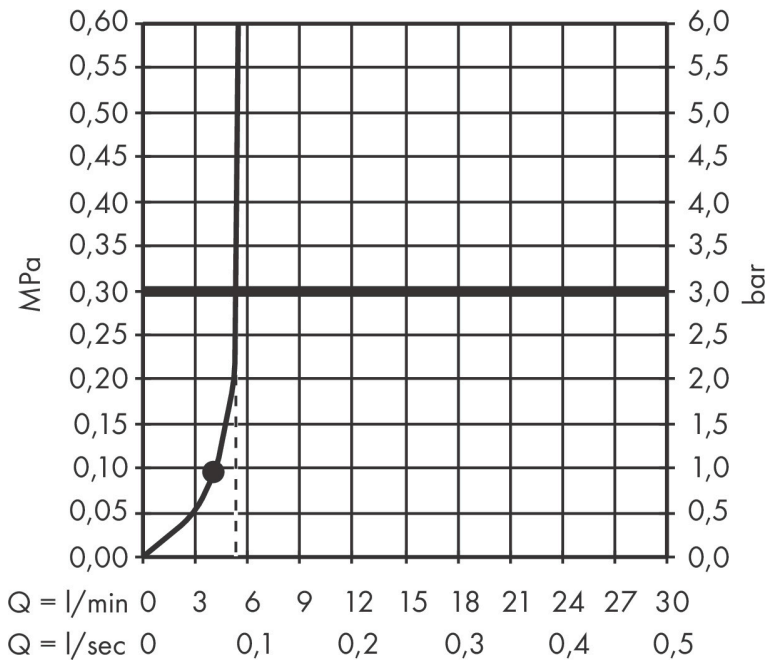

Merk hansgrohe
 Artikelnaam **Pulsify E** doucheset 100 1jet EcoSmart+ met glijstang 90 cm
 Art.nr. 24381700
 Oppervlakte mat wit
 Netto prijs 432,23 EUR

Product foto

Maat tekeningen

Kenmerken

- bestaat uit: douchestang, doucheslang, schuifstuk, staafhand-douche
- diameter handdouche 100 x 25 mm
- PowderRain
- QuickClean: Kalkaanslag kun je eenvoudig met je vinger verwijderen
- traploos in hoogte verstelbaar
- functie van: 3,4 l/min
- schuifstuk voor rechts- en linkshandige montage
- schuifstuk met vergrendelingsmechanisme
- wandhouders gemaakt van kunststof
- metalen handdouchehouder
- profielbuis: kubusvormig
- buislengte: 950 mm
- boorafstand: 915 mm
- doucheslang met conische moer aan beide uiteinden
- draaikoppeling voorkomt dat de slang in de knoop raakt
- EU taxonomie: max 6l/min - draagt substantieel bij aan duurzaamheid

Technologie

Straalsoorten

Certificaat

Merk hansgrohe
 Artikelnaam **Pulsify E** doucheset 100 1jet EcoSmart+ met glijstang 90 cm
 Art.nr. 24381700
 Oppervlakte mat wit
 Netto prijs 432,23 EUR

Stroomschema

Merk hansgrohe
Artikelnaam **Pulsify E** doucheset 100 1jet EcoSmart+ met glijstang 90 cm
Art.nr. 24381700
Oppervlakte mat wit
Netto prijs 432,23 EUR

Explosietekening voor bouwjaar: >04/23

Merk hansgrohe
 Artikelnaam **Pulsify E** doucheset 100 ljet EcoSmart+ met glijstang 90 cm
 Art.nr. 24381700
 Oppervlakte mat wit
 Netto prijs 432,23 EUR