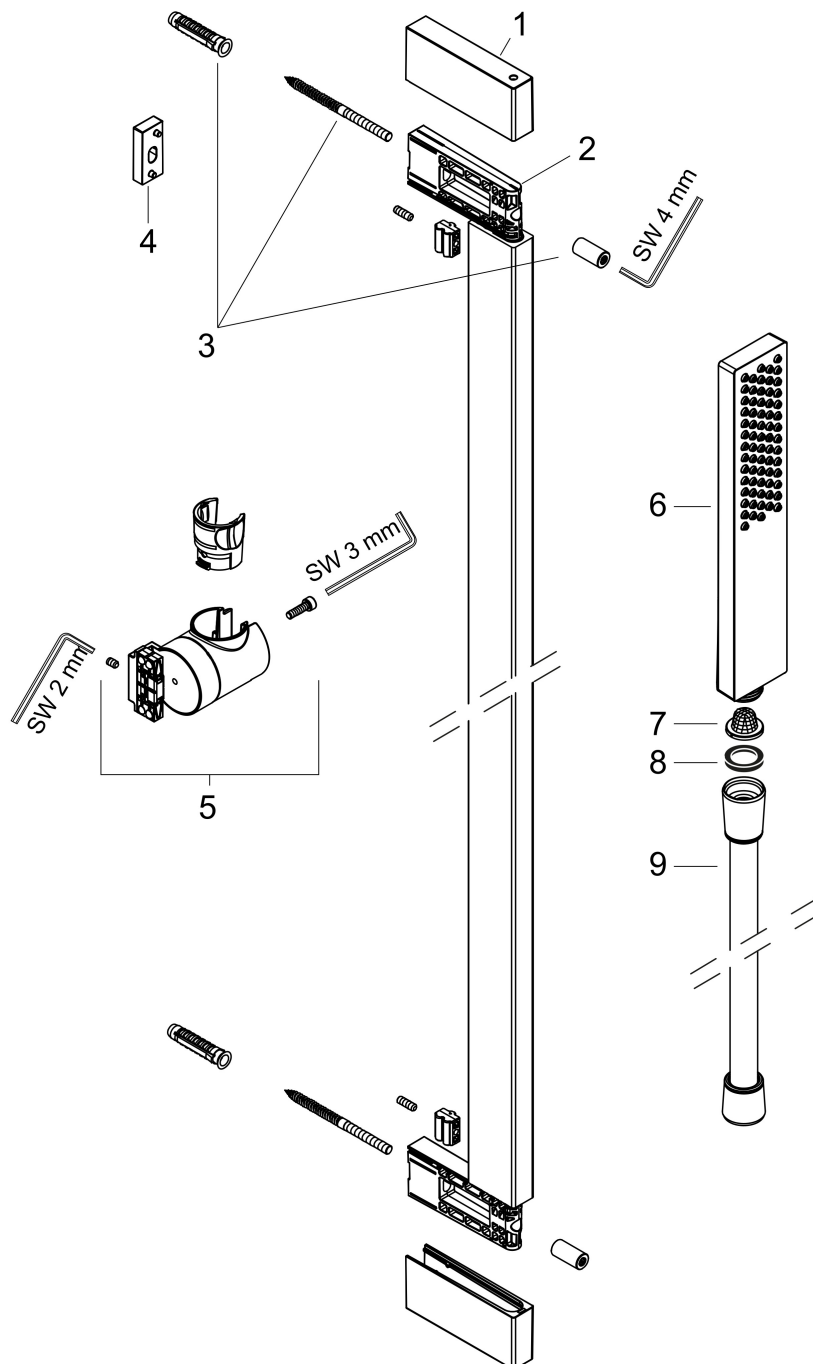

Merk hansgrohe
 Artikelnaam **Pulsify E** doucheset 100 1jet EcoSmart+ met glijstang 90 cm
 Art.nr. 24381700
 Oppervlakte mat wit
 Netto prijs 432,23 EUR

Product foto

Maat tekeningen

Kenmerken

- bestaat uit: douchestang, doucheslang, schuifstuk, staafhand-douche
- diameter handdouche 100 x 25 mm
- PowderRain
- QuickClean: Kalkaanslag kun je eenvoudig met je vinger verwijderen
- traploos in hoogte verstelbaar
- functie van: 3,4 l/min
- schuifstuk voor rechts- en linkshandige montage
- schuifstuk met vergrendelingsmechanisme
- wandhouders gemaakt van kunststof
- metalen handdouchehouder
- profielbuis: kubusvormig
- buislengte: 950 mm
- boorafstand: 915 mm
- doucheslang met conische moer aan beide uiteinden
- draaikoppeling voorkomt dat de slang in de knoop raakt
- EU taxonomie: max 6l/min - draagt substantieel bij aan duurzaamheid

Technologie

Straalsoorten

Certificaat

Merk hansgrohe
 Artikelnaam **Pulsify E** doucheset 100 1jet EcoSmart+ met glijstang 90 cm
 Art.nr. 24381700
 Oppervlakte mat wit
 Netto prijs 432,23 EUR

Stroomschema

Merk hansgrohe
Artikelnaam **Pulsify E** doucheset 100 1jet EcoSmart+ met glijstang 90 cm
Art.nr. 24381700
Oppervlakte mat wit
Netto prijs 432,23 EUR

Explosietekening voor bouwjaar: >04/23

Merk hansgrohe
 Artikelnaam **Pulsify E** doucheset 100 ljet EcoSmart+ met glijstang 90 cm
 Art.nr. 24381700
 Oppervlakte mat wit
 Netto prijs 432,23 EUR

Onderdelen voor bouwjaar: >04/23

Pos	Beschrijving	Art.nr.	Prijs
1	afdekkap	94729700	25,90
2	bevestigingsmateriaal	94726000	21,22
3	opvulschijf 7 mm	94728000	8,01
4	schuifstuk cpl.	94727700	177,42
5	Handdouche	24321700	86,46
6	zeef	92672000	4,99
7	dichting	98058000	3,12
8	doucheslang Isiflex'B 1,60 m	28276700	45,24