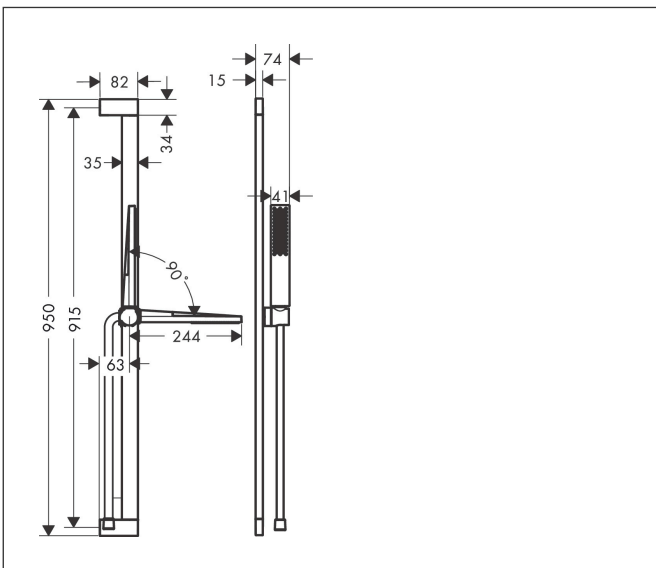

Merk hansgrohe
 Artikelnaam **Pulsify E** doucheset 100 1jet EcoSmart+ met glijstang 90 cm
 Art.nr. 24381700
 Oppervlakte mat wit
 Netto prijs 432,23 EUR

Product foto

Maat tekeningen

Kenmerken

- bestaat uit: douchestang, doucheslang, schuifstuk, staafhand-douche
- diameter handdouche 100 x 25 mm
- PowderRain
- QuickClean: Kalkaanslag kun je eenvoudig met je vinger verwijderen
- traploos in hoogte verstelbaar
- functie van: 3,4 l/min
- schuifstuk voor rechts- en linkshandige montage
- schuifstuk met vergrendelingsmechanisme
- wandhouders gemaakt van kunststof
- metalen handdouchehouder
- profielbuis: kubusvormig
- buislengte: 950 mm
- boorafstand: 915 mm
- doucheslang met conische moer aan beide uiteinden
- draaikoppeling voorkomt dat de slang in de knoop raakt
- EU taxonomie: max 6l/min - draagt substantieel bij aan duurzaamheid

Technologie

Straalsoorten

Certificaat

Merk hansgrohe
 Artikelnaam **Pulsify E** doucheset 100 1jet EcoSmart+ met glijstang 90 cm
 Art.nr. 24381700
 Oppervlakte mat wit
 Netto prijs 432,23 EUR

Stroomschema

Merk hansgrohe
Artikelnaam **Pulsify E** doucheset 100 1jet EcoSmart+ met glijstang 90 cm
Art.nr. 24381700
Oppervlakte mat wit
Netto prijs 432,23 EUR

Explosietekening voor bouwjaar: >04/23

Merk hansgrohe
 Artikelnaam **Pulsify E** doucheset 100 ljet EcoSmart+ met glijstang 90 cm
 Art.nr. 24381700
 Oppervlakte mat wit
 Netto prijs 432,23 EUR

Onderdelen voor bouwjaar: >04/23

Pos	Beschrijving	Art.nr.	Prijs
1	afdekkap	94729700	25,90
2	bevestigingsmateriaal	94726000	21,22
3	opvulschijf 7 mm	94728000	8,01
4	schuifstuk cpl.	94727700	177,42
5	Handdouche	24321700	86,46
6	zeef	92672000	4,99
7	dichting	98058000	3,12
8	doucheslang Isiflex'B 1,60 m	28276700	45,24