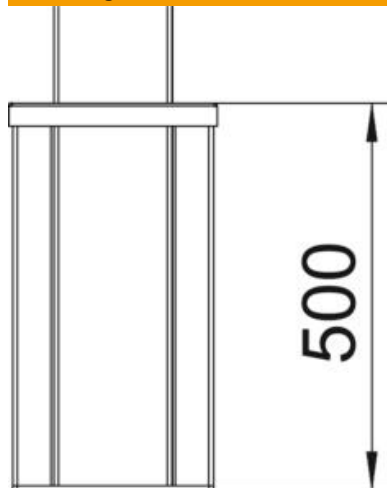

Technisch specificatieblad

Energiezuil, type ISSHS140500

Artikelnummer: 6290030

ISS energiezuil met 2 compartimenten van aluminium met een systeemopening van 76,5 mm.

Leeg, kan worden uitgerust met standaard apparaten (stopcontact, telefoon, etc.), max. 8 apparaten.

Alu Aluminium

Stamgegevens

Artikelnummer	6290030
Type	ISSHS140500RW
Omschrijving 1	Mediazuil
Omschrijving 2	vloer
Fabrikant	OBO
Dimensie	500x130x140
Kleur	zuiver wit; RAL 9010
Materiaal	aluminium
Kleinste verkoop-eenheid	1
Eenheid van hoeveelheid	Stuk
Gewicht	302 kg
Eenheid gewicht	kg/100 st.
CO2-voetafdruk (GWP) van wieg tot poort	38,5707 kg CO2e / 1 Stuk

Technisch specificatieblad

Energiezuil, type ISSHS140500

Artikelnummer: 6290030

Afmetingen

Lengte	500 mm
Breedte	130 mm
Hoogte	140 mm

Technisch specificatieblad

Energiezuil, type ISSHS140500

Artikelnummer: 6290030

Technische gegevens

Aantal inzetbare deksels	2
Aantal compartimenten	2 St.
Uitvoering	dubbelzijdig
Type bevestiging	Schroeven
Vloermontage	ja
Plafondmontage	nee
Doorlopend profiel	ja
Halogeenvrij	ja
Kabelinvoer	onder
Dekselbreedte	76,5 mm
Van plaats veranderbaar	nee
Model zuil	Rechthoekig
Hoogte zuil min.	500 mm
Verstelbaar	nee
Voorbedraad	nee