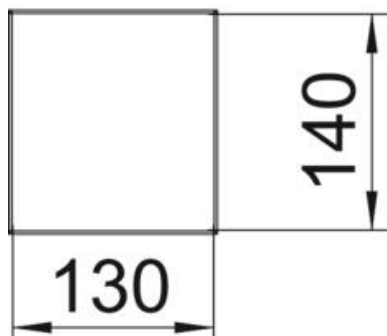

Alu Aluminium

Stamgegevens

Artikelnummer	6290030
Type	ISSHS140500RW
Omschrijving 1	Mediazuil
Omschrijving 2	vloer
Fabrikant	OBO
Dimensie	500x130x140
Kleur	zuiver wit; RAL 9010
Materiaal	aluminium
Kleinste verkoop-eenheid	1
Eenheid van hoeveelheid	Stuk
Gewicht	302 kg
Eenheid gewicht	kg/100 st.
CO2-voetafdruk (GWP) van wieg tot poort	38,5707 kg CO2e / 1 Stuk

Technisch specificatieblad

Energiezuil, type ISSHS140500

Artikelnummer: 6290030

Afmetingen

Lengte	500 mm
Breedte	130 mm
Hoogte	140 mm

Technisch specificatieblad

Energiezuil, type ISSHS140500

Artikelnummer: 6290030

Technische gegevens

Aantal inzetbare deksels	2
Aantal compartimenten	2 St.
Uitvoering	dubbelzijdig
Type bevestiging	Schroeven
Vloermontage	ja
Plafondmontage	nee
Doorlopend profiel	ja
Halogeenvrij	ja
Kabelinvoer	onder
Dekselbreedte	76,5 mm
Van plaats veranderbaar	nee
Model zuil	Rechthoekig
Hoogte zuil min.	500 mm
Verstelbaar	nee
Voorbedraad	nee