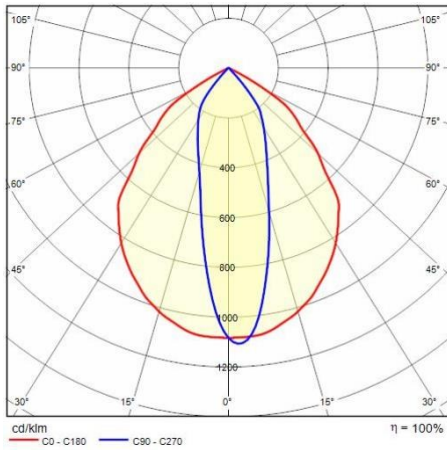

Fotometrische gegevens