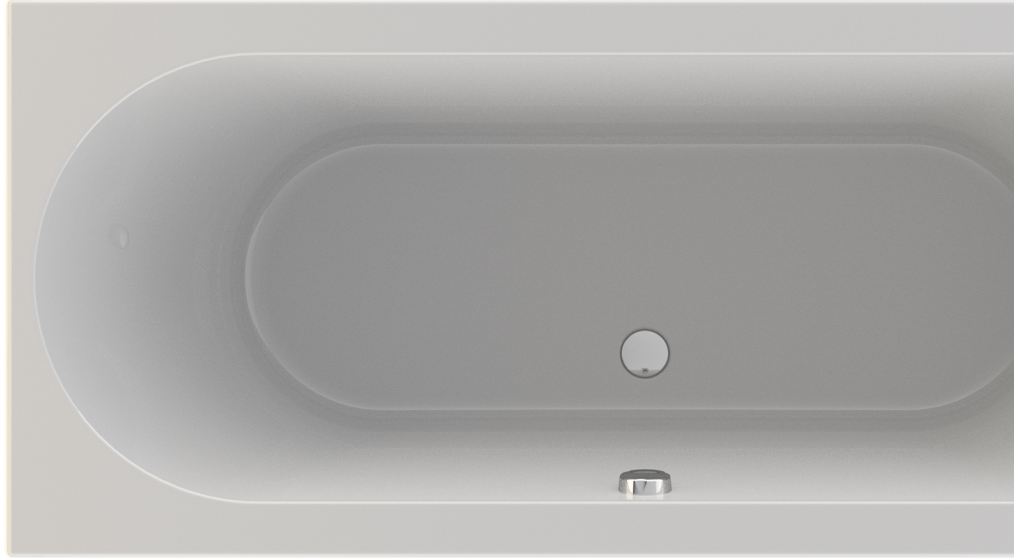

Technisch Datablad

Code

5060061001

Merk (product)

WAVEDESIGN BY WISA

Omschrijving (product)

Leto 170x75 cm, wit

Commerciële omschrijving (product)

De Leto valt op door zijn strakke eenvoud, met zijn symmetrische lijnen past hij in elke design badkamer. Zijn ronde rugzijde met lendesteun straalt een uitnodigend badcomfort uit. Een uitermate geschikt bad om alleen of samen in te genieten, de grote binnenmaat complementeert dit alles.

Kenmerken ETIM productclassificatie

Uitvoering	Ligbad
Vorm	Rechthoekig
Hoekbad	Nee
Halfvrijstaand	Nee
Vrijstaand	Nee
Materiaal	Kunststof
Kwaliteitsklasse	Acryl
Oppervlaktebescherming	Overig
Materiaaldikte	4Millimeter
Aantal personen	1
Lengte	1700Millimeter
Breedte	750Millimeter
Hoogte	500Millimeter
Diepte (inwendig tot overloop)	500Millimeter
Met poten	Nee
Poten verstelbaar	Nee
Hoogte incl. poten	600 655Millimeter
Bodemlengte (lig-lengte)	1220Millimeter
Bodembreedte (lig-breedte)	460Millimeter
Kleur	Wit
Inhoud	254Liter
Handgreepboring optioneel	Nee
Met handgrepen	Nee
Badpanelen optioneel	Nee
Met badpanelen	Nee
Geïntegreerde armsteunen	Nee
Met overloopgat	Ja
Plaats afvoergat	Midden
Diameter afvoergat	52Millimeter
Glansgraad	Glanzend
Met antislip voorziening	Nee
Vuilafstotend	Nee
Kraangatboring optioneel	Nee
Met kraangatboring	Nee