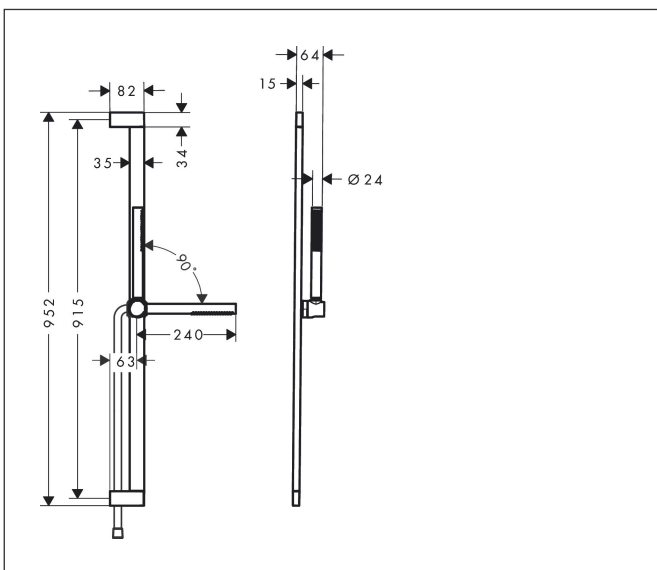

| | |
|-------------|--|
| Merk | hansgrohe |
| Artikelnaam | Pulsify S doucheset 100 1jet EcoSmart met glijstang 90 cm |
| Art.nr. | 24382000 |
| Oppervlakte | chrom |
| Netto prijs | 308,79 EUR |

Product foto

Maat tekeningen

Kenmerken

- bestaat uit: staafhanddouche, douchestang, doucheslang, schuifstuk
- diameter handdouche 98 x 24 mm
- PowderRain
- QuickClean: Kalkaanslag kun je eenvoudig met je vinger verwijderen
- traploos in hoogte verstelbaar
- functie van: 4 l/min
- schuifstuk voor rechts- en linkshandige montage
- schuifstuk met vergrendelingsmechanisme
- wandhouders gemaakt van kunststof
- schuifstuk van kunststof/metaal
- profielbuis: kubusvormig
- buislengte: 950 mm
- boorafstand: 915 mm
- doucheslang met conische moer aan beide uiteinden
- draaikoppeling voorkomt dat de slang in de knoop raakt

Technologie

Straalsoorten

Merk hansgrohe
 Artikelnaam **Pulsify S** doucheset 100 1jet EcoSmart met glijstang 90 cm
 Art.nr. 24382000
 Oppervlakte chroom
 Netto prijs 308,79 EUR

Stroomschema

De verbruikswaarden werden in overeenstemming met de praktijk met de bijbehorende armaturen (thermostaat/mengkraan/inbouwventiel) gemeten.

Onderdelen voor bouwjaar: >01/24

| Pos | Beschrijving | Art.nr. | Prijs |
|-----|------------------------------|----------|--------|
| 1 | afdekkap | 87143000 | 17,26 |
| 2 | bevestigingsmateriaal | 94726000 | 21,22 |
| 3 | opvulschijf 7 mm | 94728000 | 8,01 |
| 4 | schuifstuk cpl. | 94727000 | 118,25 |
| 5 | Handdouche | 24125000 | 61,78 |
| 6 | zeef | 92672000 | 4,99 |
| 7 | dichting | 98058000 | 3,12 |
| 8 | doucheslang Isiflex'B 1,60 m | 28276000 | 33,73 |