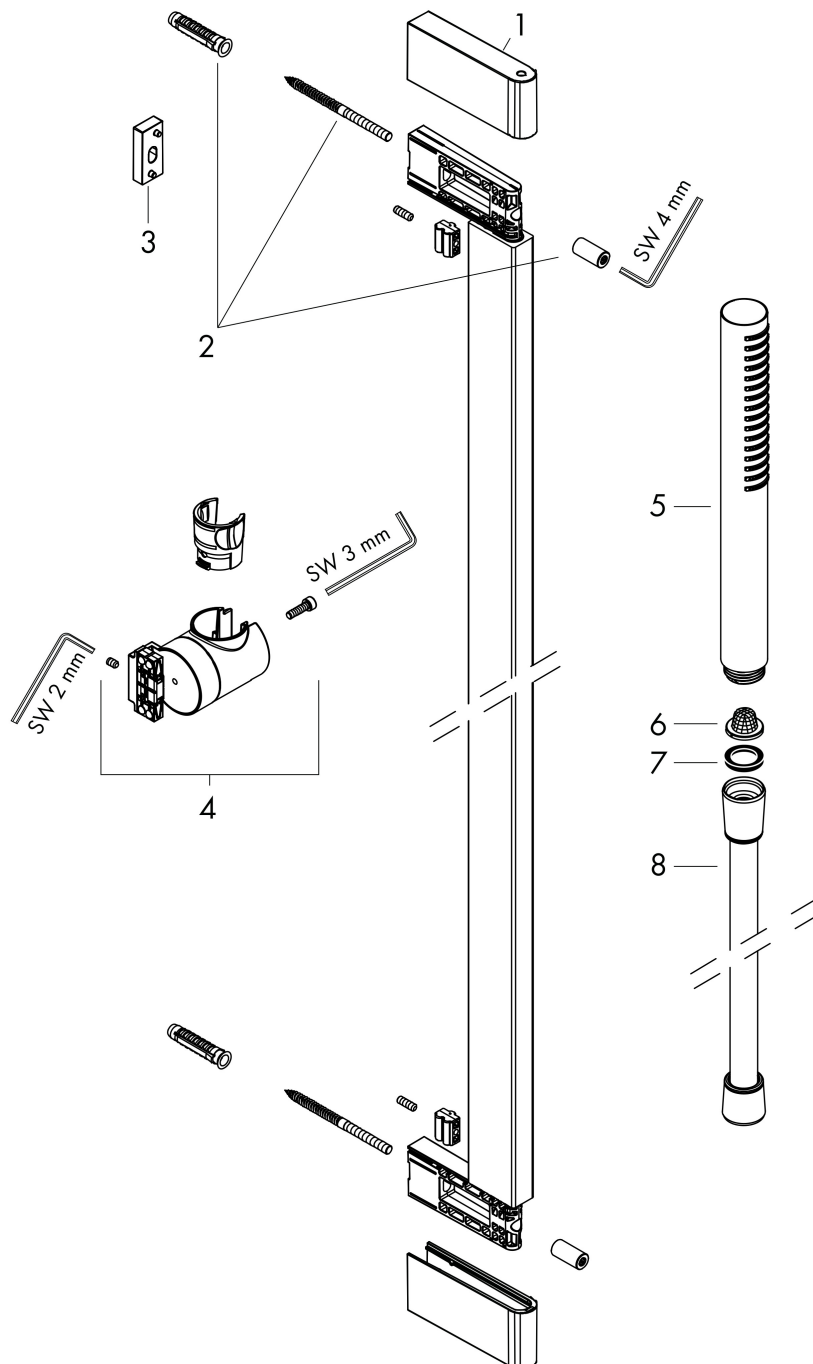

Maat tekeningen

Kenmerken

- bestaat uit: staafhanddouche, douchestang, doucheslang, schuifstuk
- diameter handdouche 98 x 24 mm
- PowderRain
- QuickClean: Kalkaanslag kun je eenvoudig met je vinger verwijderen
- traploos in hoogte verstelbaar
- functie van: 4 l/min
- schuifstuk voor rechts- en linkshandige montage
- schuifstuk met vergrendelingsmechanisme
- wandhouders gemaakt van kunststof
- schuifstuk van kunststof/metaal
- profielbuis: kubusvormig
- buislengte: 950 mm
- boorafstand: 915 mm
- doucheslang met conische moer aan beide uiteinden
- draaikoppeling voorkomt dat de slang in de knoop raakt

Technologie

Straalsoorten

Merk hansgrohe
 Artikelnaam **Pulsify S** doucheset 100 1jet EcoSmart met glijstang 90 cm
 Art.nr. 24382000
 Oppervlakte chroom
 Netto prijs 308,79 EUR

Stroomschema

De verbruikswaarden werden in overeenstemming met de praktijk met de bijbehorende armaturen (thermostaat/mengkraan/inbouwventiel) gemeten.

Merk hansgrohe
 Artikelnaam **Pulsify S** doucheset 100 1jet EcoSmart met glijstang 90 cm
 Art.nr. 24382000
 Oppervlakte chroom
 Netto prijs 308,79 EUR

Explosietekening voor bouwjaar: >01/24

Merk hansgrohe
 Artikelnaam **Pulsify S** doucheset 100 1jet EcoSmart met glijstang 90 cm
 Art.nr. 24382000
 Oppervlakte chroom
 Netto prijs 308,79 EUR

Onderdelen voor bouwjaar: >01/24

| Pos | Beschrijving | Art.nr. | Prijs |
|-----|------------------------------|----------|--------|
| 1 | afdekkap | 87143000 | 17,26 |
| 2 | bevestigingsmateriaal | 94726000 | 21,22 |
| 3 | opvulschijf 7 mm | 94728000 | 8,01 |
| 4 | schuifstuk cpl. | 94727000 | 118,25 |
| 5 | Handdouche | 24125000 | 61,78 |
| 6 | zeef | 92672000 | 4,99 |
| 7 | dichting | 98058000 | 3,12 |
| 8 | doucheslang Isiflex'B 1,60 m | 28276000 | 33,73 |