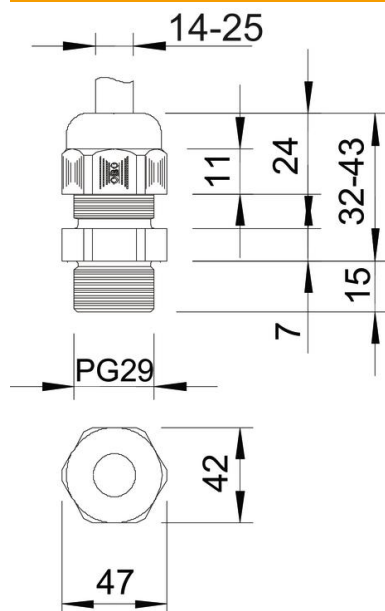

Technisch specificatieblad

Wartel, PG-schroefdraad lang, lichtgrijs

Artikelnummer: 2024349

Wartelsysteem met PG-schroefdraad in dopmoerconstructie, voor kabelaansluitdozen, behuizingen en verdeelkasten voor particuliere en industriële toepassingen. Met trekcontasting en geïntegreerde afdichtingslip, getest conform NEN-EN-IEC 62444. Beschermingsklasse IP68. Te gebruiken van -20 °C tot +65 °C.

PA Polyamide

Stamgegevens

Artikelnummer	2024349
Type	V-TEC L PG29 LGR
Omschrijving 1	Wartel
Omschrijving 2	met lange tap
Fabrikant	OBO
Dimensie	PG29
Kleur	lichtgrijs; RAL 7035
Materiaal	Polyamide
Kleinste verkoop-eenheid	20
Eenheid van hoeveelheid	Stuk
Gewicht	3,86 kg
Eenheid gewicht	kg/100 st.

Technisch specificatieblad

Wartel, PG-schroefdraad lang, lichtgrijs

Artikelnummer: 2024349

Afmetingen

Afmeting e	47,5 mm
Afmeting L max.	43 mm
Afmeting L min.	32 mm
Maat L1	15 mm
Maat L2	7 mm
Maat L3	24,5 mm

Technische gegevens

Soort afdichting	Dichtring
Uitvoering	Recht
Doorbuigbescherming	nee
Afdichtbereik D max.	25 mm
Afdichtbereik D min.	14 mm
Explosiebeveiligd	nee
Wartel voor platte kabel	nee
Voor Ex-zone	zonder
voor Ex-zone gas	zonder
voor Ex-zone stof	zonder
Schroefdraad	Pg 29
Soort schroefdraad	PG
Lengte schroefdraad	15 mm
Nominale schroefdraadmaat	29
Spoed	1,5 mm
Glasvezelversterkt	nee
Halogeenvrij	ja
Instabiel draaimoment	5 Nm
Meervoudig dichtingsinzetstuk	nee
Met borgmoer	nee
Slagvast	nee
Sleutelwijdte	42
Beschermingsgraad	IP68
Zeskant hoekmaat	47,5 mm
Deelbare wartel	nee
Temperatuurbereik max.	65 °C
Temperatuurbereik min.	-20 °C
Trekontl. en torsiebeveiliging D2 max.	25 mm
Trekontl. en torsiebeveiliging D2 min.	17 mm
Trekontlastingsmogelijkheid	ja