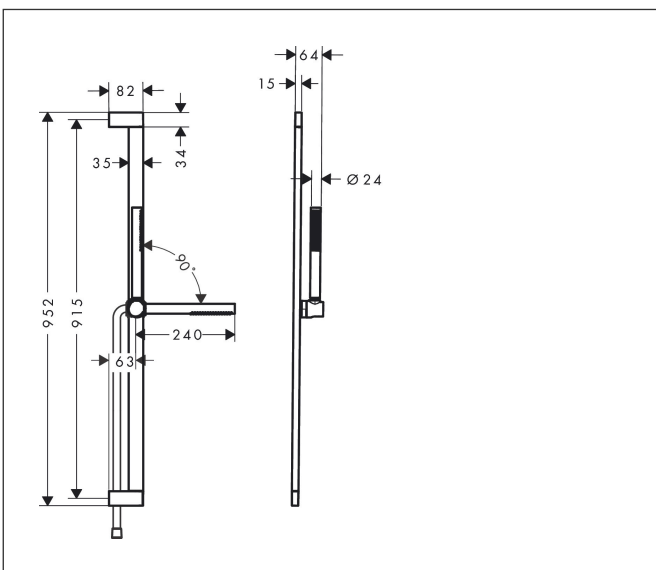

Merk	hansgrohe
Artikelnaam	Pulsify S doucheset 100 1jet EcoSmart met glijstang 90 cm
Art.nr.	24382700
Oppervlakte	mat wit
Netto prijs	432,23 EUR

Product foto

Kenmerken

- bestaat uit: staafhanddouche, douchestang, doucheslang, schuifstuk
- diameter handdouche 98 x 24 mm
- PowderRain
- QuickClean: Kalkaanslag kun je eenvoudig met je vinger verwijderen
- traploos in hoogte verstelbaar
- functie van: 4 l/min
- schuifstuk voor rechts- en linkshandige montage
- schuifstuk met vergrendelingsmechanisme
- wandhouders gemaakt van kunststof
- schuifstuk van kunststof/metaal
- profielbuis: kubusvormig
- buislengte: 950 mm
- boorafstand: 915 mm
- doucheslang met conische moer aan beide uiteinden
- draaikoppeling voorkomt dat de slang in de knoop raakt

Maat tekeningen

Technologie

Straalsoorten

Merk	hansgrohe
Artikelnaam	Pulsify S doucheset 100 1jet EcoSmart met glijstang 90 cm
Art.nr.	24382700
Oppervlakte	mat wit
Netto prijs	432,23 EUR

Stroomschema

De verbruikswaarden werden in overeenstemming met de praktijk met de bijbehorende armaturen (thermostaat/mengkraan/inbouwventiel) gemeten.

Merk hansgrohe
 Artikelnaam **Pulsify S** doucheset 100 1jet EcoSmart met glijstang 90 cm
 Art.nr. 24382700
 Oppervlakte mat wit
 Netto prijs 432,23 EUR

Explosietekening voor bouwjaar: >01/24

Merk hansgrohe
 Artikelnaam **Pulsify S** doucheset 100 1jet EcoSmart met glijstang 90 cm
 Art.nr. 24382700
 Oppervlakte mat wit
 Netto prijs 432,23 EUR

Onderdelen voor bouwjaar: >01/24

Pos	Beschrijving	Art.nr.	Prijs
1	afdekkap	87143700	25,90
2	bevestigingsmateriaal	94726000	21,22
3	opvulschijf 7 mm	94728000	8,01
4	schuifstuk cpl.	94727700	177,42
5	Handdouche	24125700	86,46
6	zeef	92672000	4,99
7	dichting	98058000	3,12
8	doucheslang Isiflex'B 1,60 m	28276700	45,24