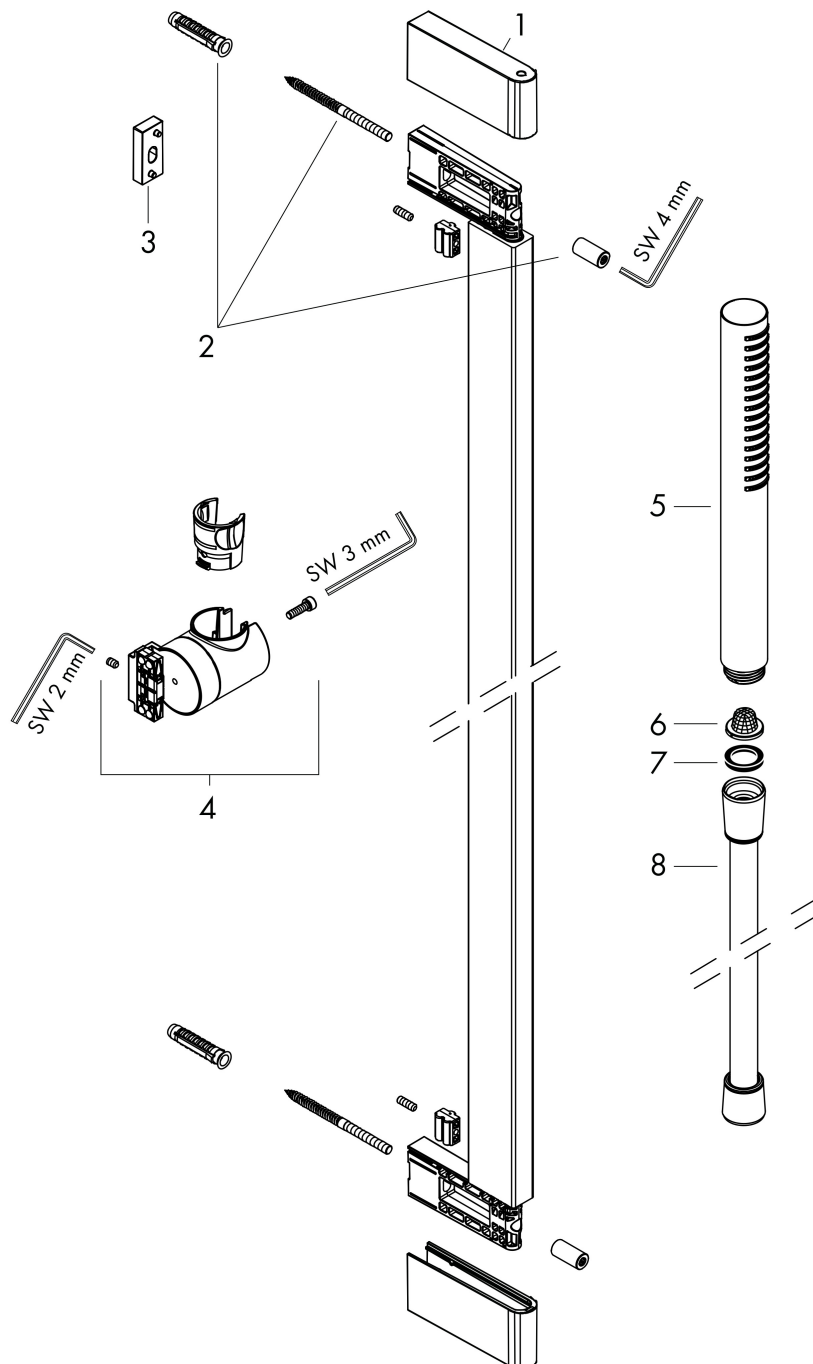

Merk	hansgrohe
Artikelnaam	Pulsify S doucheset 100 1jet EcoSmart met glijstang 90 cm
Art.nr.	24382700
Oppervlakte	mat wit
Netto prijs	432,23 EUR

Product foto

Kenmerken

- bestaat uit: staafhanddouche, douchestang, doucheslang, schuifstuk
- diameter handdouche 98 x 24 mm
- PowderRain
- QuickClean: Kalkaanslag kun je eenvoudig met je vinger verwijderen
- traploos in hoogte verstelbaar
- functie van: 4 l/min
- schuifstuk voor rechts- en linkshandige montage
- schuifstuk met vergrendelingsmechanisme
- wandhouders gemaakt van kunststof
- schuifstuk van kunststof/metaal
- profielbuis: kubusvormig
- buislengte: 950 mm
- boorafstand: 915 mm
- doucheslang met conische moer aan beide uiteinden
- draaikoppeling voorkomt dat de slang in de knoop raakt

Maat tekeningen

Technologie

Straalsoorten

Merk	hansgrohe
Artikelnaam	Pulsify S doucheset 100 1jet EcoSmart met glijstang 90 cm
Art.nr.	24382700
Oppervlakte	mat wit
Netto prijs	432,23 EUR

Stroomschema

De verbruikswaarden werden in overeenstemming met de praktijk met de bijbehorende armaturen (thermostaat/mengkraan/inbouwventiel) gemeten.

Merk hansgrohe
 Artikelnaam **Pulsify S** doucheset 100 1jet EcoSmart met glijstang 90 cm
 Art.nr. 24382700
 Oppervlakte mat wit
 Netto prijs 432,23 EUR

Explosietekening voor bouwjaar: >01/24

Merk hansgrohe
 Artikelnaam **Pulsify S** doucheset 100 1jet EcoSmart met glijstang 90 cm
 Art.nr. 24382700
 Oppervlakte mat wit
 Netto prijs 432,23 EUR

Onderdelen voor bouwjaar: >01/24

Pos	Beschrijving	Art.nr.	Prijs
1	afdekkap	87143700	25,90
2	bevestigingsmateriaal	94726000	21,22
3	opvulschijf 7 mm	94728000	8,01
4	schuifstuk cpl.	94727700	177,42
5	Handdouche	24125700	86,46
6	zeef	92672000	4,99
7	dichting	98058000	3,12
8	doucheslang Isiflex'B 1,60 m	28276700	45,24