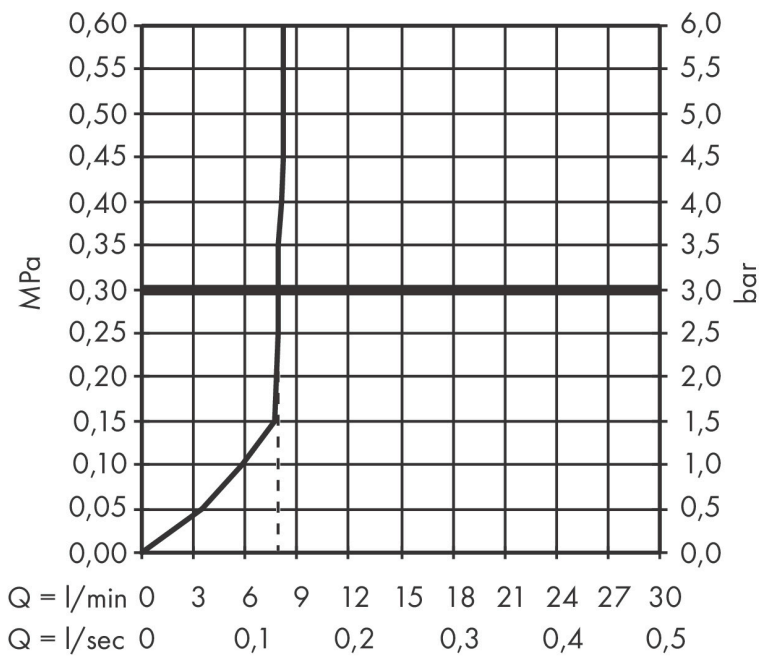

Merk	hansgrohe
Artikelnaam	Pulsify S doucheset 100 1jet EcoSmart met glijstang 90 cm
Art.nr.	24382700
Oppervlakte	mat wit
Netto prijs	432,23 EUR

Product foto

Kenmerken

- bestaat uit: staafhanddouche, douchestang, doucheslang, schuifstuk
- diameter handdouche 98 x 24 mm
- PowderRain
- QuickClean: Kalkaanslag kun je eenvoudig met je vinger verwijderen
- traploos in hoogte verstelbaar
- functie van: 4 l/min
- schuifstuk voor rechts- en linkshandige montage
- schuifstuk met vergrendelingsmechanisme
- wandhouders gemaakt van kunststof
- schuifstuk van kunststof/metaal
- profielbuis: kubusvormig
- buislengte: 950 mm
- boorafstand: 915 mm
- doucheslang met conische moer aan beide uiteinden
- draaikoppeling voorkomt dat de slang in de knoop raakt

Maat tekeningen

Technologie

Straalsoorten

Merk	hansgrohe
Artikelnaam	Pulsify S doucheset 100 1jet EcoSmart met glijstang 90 cm
Art.nr.	24382700
Oppervlakte	mat wit
Netto prijs	432,23 EUR

Stroomschema

De verbruikswaarden werden in overeenstemming met de praktijk met de bijbehorende armaturen (thermostaat/mengkraan/inbouwventiel) gemeten.

Merk hansgrohe
 Artikelnaam **Pulsify S** doucheset 100 1jet EcoSmart met glijstang 90 cm
 Art.nr. 24382700
 Oppervlakte mat wit
 Netto prijs 432,23 EUR

Explosietekening voor bouwjaar: >01/24

Merk hansgrohe
 Artikelnaam **Pulsify S** doucheset 100 1jet EcoSmart met glijstang 90 cm
 Art.nr. 24382700
 Oppervlakte mat wit
 Netto prijs 432,23 EUR