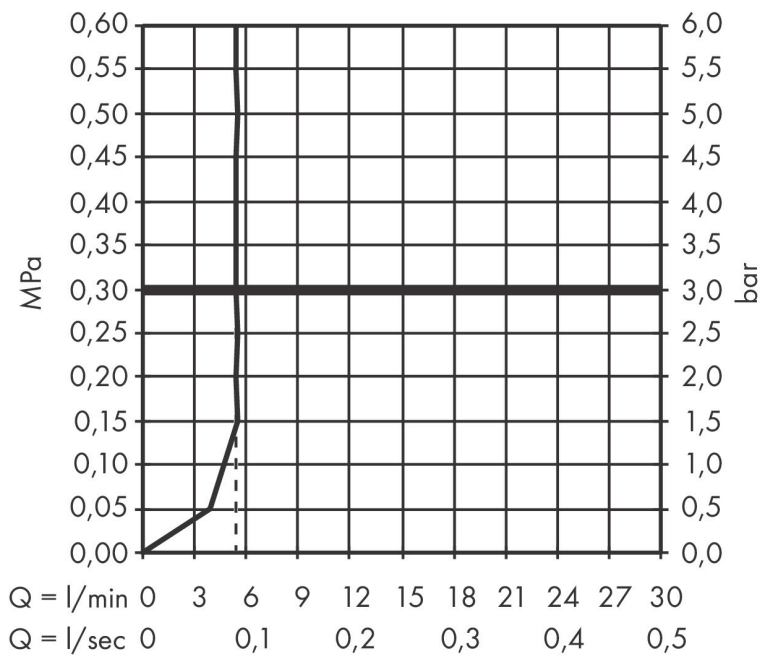

Merk	hansgrohe
Artikelnaam	Pulsify S doucheset 100 1jet EcoSmart+ met glijstang 90 cm
Art.nr.	24383000
Oppervlakte	chrom
Netto prijs	308,79 EUR

Product foto

Maat tekeningen

Kenmerken

- bestaat uit: staafhanddouche, douchestang, doucheslang, schuifstuk
- diameter handdouche 98 x 24 mm
- PowderRain
- QuickClean: Kalkaanslag kun je eenvoudig met je vinger verwijderen
- traploos in hoogte verstelbaar
- functie van: 3,8 l/min
- schuifstuk voor rechts- en linkshandige montage
- schuifstuk met vergrendelingsmechanisme
- wandhouders gemaakt van kunststof
- schuifstuk van kunststof/metaal
- profielbuis: kubusvormig
- buislengte: 950 mm
- boorafstand: 915 mm
- doucheslang met conische moer aan beide uiteinden
- draaikoppeling voorkomt dat de slang in de knoop raakt
- EU taxonomie: max 6l/min - draagt substantieel bij aan duurzaamheid

Technologie

Straalsoorten

Merk hansgrohe
 Artikelnaam **Pulsify S** doucheset 100 1jet EcoSmart+ met glijstang 90 cm
 Art.nr. 24383000
 Oppervlakte chroom
 Netto prijs 308,79 EUR

Stroomschema

De verbruikswaarden werden in overeenstemming met de praktijk met de bijbehorende armaturen (thermostaat/mengkraan/inbouwventiel) gemeten.

Merk hansgrohe
Artikelnaam **Pulsify S** doucheset 100 1jet EcoSmart+ met glijstang 90 cm
Art.nr. 24383000
Oppervlakte chroom
Netto prijs 308,79 EUR

Explosietekening voor bouwjaar: >01/24

Merk hansgrohe
 Artikelnaam **Pulsify S** doucheset 100 l jet EcoSmart+ met glijstang 90 cm
 Art.nr. 24383000
 Oppervlakte chroom
 Netto prijs 308,79 EUR