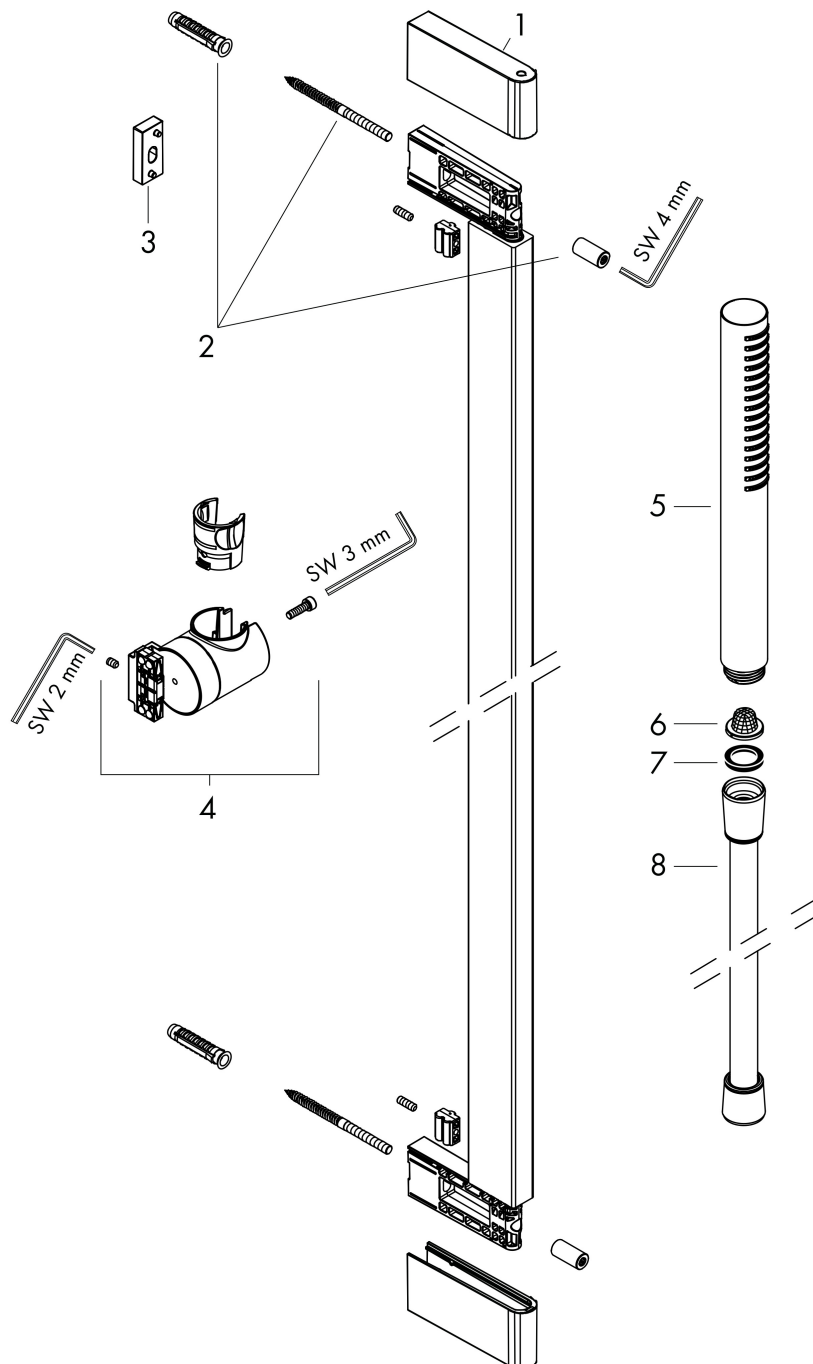

Merk	hansgrohe
Artikelnaam	Pulsify S doucheset 100 1jet EcoSmart+ met glijstang 90 cm
Art.nr.	24383000
Oppervlakte	chrom
Netto prijs	308,79 EUR

Product foto

Maat tekeningen

Kenmerken

- bestaat uit: staafhanddouche, douchestang, doucheslang, schuifstuk
- diameter handdouche 98 x 24 mm
- PowderRain
- QuickClean: Kalkaanslag kun je eenvoudig met je vinger verwijderen
- traploos in hoogte verstelbaar
- functie van: 3,8 l/min
- schuifstuk voor rechts- en linkshandige montage
- schuifstuk met vergrendelingsmechanisme
- wandhouders gemaakt van kunststof
- schuifstuk van kunststof/metaal
- profielbuis: kubusvormig
- buislengte: 950 mm
- boorafstand: 915 mm
- doucheslang met conische moer aan beide uiteinden
- draaikoppeling voorkomt dat de slang in de knoop raakt
- EU taxonomie: max 6l/min - draagt substantieel bij aan duurzaamheid

Technologie

Straalsoorten

Merk hansgrohe
 Artikelnaam **Pulsify S** doucheset 100 1jet EcoSmart+ met glijstang 90 cm
 Art.nr. 24383000
 Oppervlakte chroom
 Netto prijs 308,79 EUR

Stroomschema

De verbruikswaarden werden in overeenstemming met de praktijk met de bijbehorende armaturen (thermostaat/mengkraan/inbouwventiel) gemeten.

Merk hansgrohe
Artikelnaam **Pulsify S** doucheset 100 1jet EcoSmart+ met glijstang 90 cm
Art.nr. 24383000
Oppervlakte chroom
Netto prijs 308,79 EUR

Explosietekening voor bouwjaar: >01/24

Merk hansgrohe
 Artikelnaam **Pulsify S** doucheset 100 l jet EcoSmart+ met glijstang 90 cm
 Art.nr. 24383000
 Oppervlakte chroom
 Netto prijs 308,79 EUR

Onderdelen voor bouwjaar: >01/24

Pos	Beschrijving	Art.nr.	Prijs
1	afdekkap	87143000	17,26
2	bevestigingsmateriaal	94726000	21,22
3	opvulschijf 7 mm	94728000	8,01
4	schuifstuk cpl.	94727000	118,25
5	Handdouche	24126000	61,78
6	zeef	92672000	4,99
7	dichting	98058000	3,12
8	doucheslang Isiflex'B 1,60 m	28276000	33,73