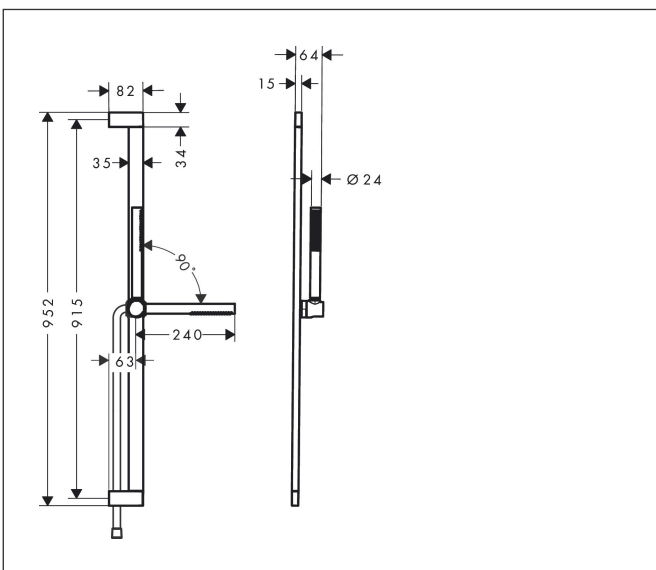

Merk	hansgrohe
Artikelnaam	Pulsify S doucheset 100 1jet EcoSmart+ met glijstang 90 cm
Art.nr.	24383000
Oppervlakte	chrom
Netto prijs	308,79 EUR

Product foto

Maat tekeningen

Kenmerken

- bestaat uit: staafhanddouche, douchestang, doucheslang, schuifstuk
- diameter handdouche 98 x 24 mm
- PowderRain
- QuickClean: Kalkaanslag kun je eenvoudig met je vinger verwijderen
- traploos in hoogte verstelbaar
- functie van: 3,8 l/min
- schuifstuk voor rechts- en linkshandige montage
- schuifstuk met vergrendelingsmechanisme
- wandhouders gemaakt van kunststof
- schuifstuk van kunststof/metaal
- profielbuis: kubusvormig
- buislengte: 950 mm
- boorafstand: 915 mm
- doucheslang met conische moer aan beide uiteinden
- draaikoppeling voorkomt dat de slang in de knoop raakt
- EU taxonomie: max 6l/min - draagt substantieel bij aan duurzaamheid

Technologie

Straalsoorten

Merk hansgrohe
 Artikelnaam **Pulsify S** doucheset 100 1jet EcoSmart+ met glijstang 90 cm
 Art.nr. 24383000
 Oppervlakte chroom
 Netto prijs 308,79 EUR

Stroomschema

De verbruikswaarden werden in overeenstemming met de praktijk met de bijbehorende armaturen (thermostaat/mengkraan/inbouwventiel) gemeten.

Merk hansgrohe
Artikelnaam **Pulsify S** doucheset 100 1jet EcoSmart+ met glijstang 90 cm
Art.nr. 24383000
Oppervlakte chroom
Netto prijs 308,79 EUR

Explosietekening voor bouwjaar: >01/24

Merk hansgrohe
 Artikelnaam **Pulsify S** doucheset 100 l jet EcoSmart+ met glijstang 90 cm
 Art.nr. 24383000
 Oppervlakte chroom
 Netto prijs 308,79 EUR

Onderdelen voor bouwjaar: >01/24

Pos	Beschrijving	Art.nr.	Prijs
1	afdekkap	87143000	17,26
2	bevestigingsmateriaal	94726000	21,22
3	opvulschijf 7 mm	94728000	8,01
4	schuifstuk cpl.	94727000	118,25
5	Handdouche	24126000	61,78
6	zeef	92672000	4,99
7	dichting	98058000	3,12
8	doucheslang Isiflex'B 1,60 m	28276000	33,73