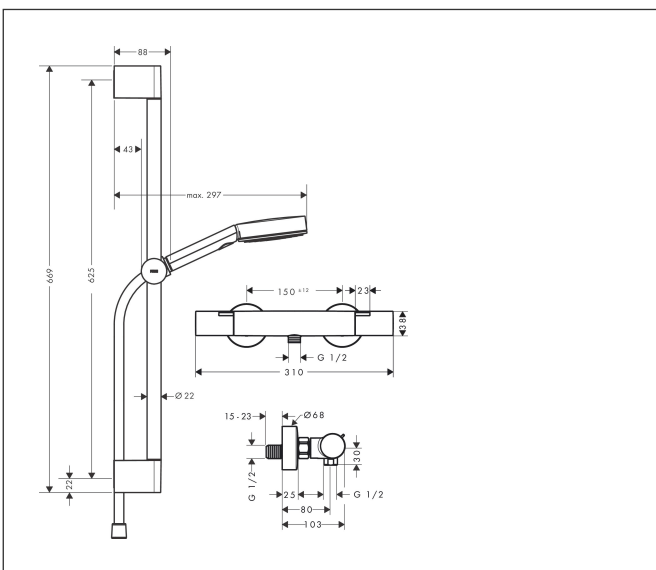

Merk	hansgrohe
Artikelnaam	Pulsify Select S douchesysteem 105 3jet Relaxation EcoSmart met Fine en glijstang 65 cm
Art.nr.	24262000
Oppervlakte	chrom
Netto prijs	320,12 EUR

Product foto

Maat tekeningen

Kenmerken

- bestaat uit: handdouche, douchethermostaat, douchestang, schuifstuk, doucheslang
- straalplaatoppervlak: 105 mm
- straalsoort handdouche: PowderRain, IntenseRain, massages-traal
- maximale doorstroomhoeveelheid van handdouche bij 3 bar: 6,9 l/min
- minimale bedrijfsdruk: 1 bar
- maximale bedrijfsdruk: 10 bar
- QuickClean: Kalkaanslag kun je eenvoudig met je vinger verwijderen
- handige straalkeuze via Select-knop
- thermostaat: Ecostat Fine
- EcoStop+-knop begrenst het waterverbruik op 6 l/min
- Veiligheidsblokkering bij 40°C
- SafetyFunctie: maximale warmwatertemperatuur vooraf instelbaar
- intrinsiek veilig tegen terugstroming
- schuifknop draaibaar op de buis voor links- of rechtsom draaien
- profielbuis: rond
- diameter glijstang: 22 mm
- buislengte: 669 mm
- boorafstand: 625 mm
- traploos in hoogte verstelbaar

Technologie

Straalsoorten

Certificaat

Merk	hansgrohe
Artikelnaam	Pulsify Select S douchesysteem 105 3jet Relaxation EcoSmart met Fine en glijstang 65 cm
Art.nr.	24262000
Oppervlakte	chrom
Netto prijs	320,12 EUR