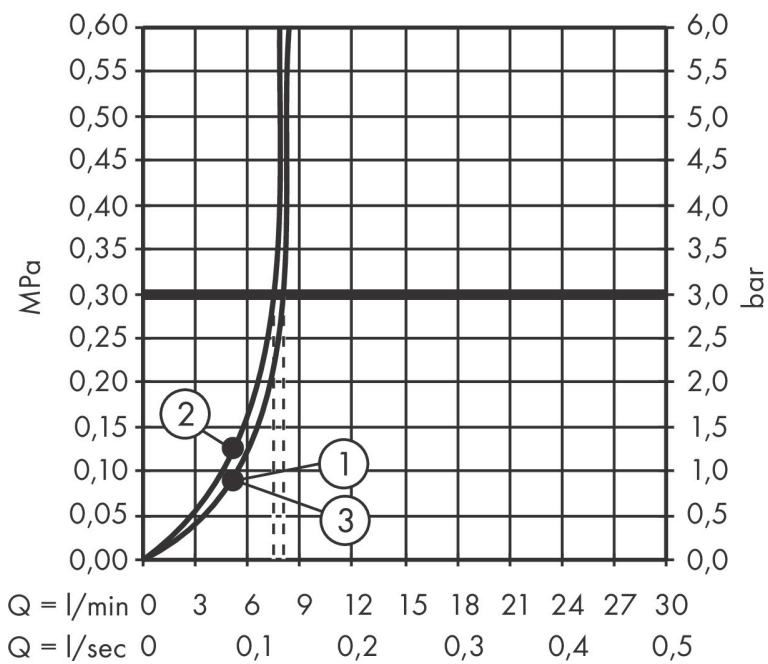

- bestaat uit: handdouche, douchethermostaat, douchestang, schuifstuk, doucheslang
- straalplaatoppervlak: 105 mm
- straalsoort handdouche: PowderRain, IntenseRain, massages-traal
- maximale doorstroomhoeveelheid van handdouche bij 3 bar: 6,9 l/min
- minimale bedrijfsdruk: 1 bar
- maximale bedrijfsdruk: 10 bar
- QuickClean: Kalkaanslag kun je eenvoudig met je vinger verwijderen
- handige straalkeuze via Select-knop
- thermostaat: Ecostat Fine
- EcoStop+-knop begrenst het waterverbruik op 6 l/min
- Veiligheidsblokkering bij 40°C
- SafetyFunctie: maximale warmwatertemperatuur vooraf instelbaar
- intrinsiek veilig tegen terugstroming
- schuifknop draaibaar op de buis voor links- of rechtsom draaien
- profielbuis: rond
- diameter glijstang: 22 mm
- buislengte: 669 mm
- boorafstand: 625 mm
- traploos in hoogte verstelbaar

Technologie

Straalsoorten

Certificaat

Merk	hansgrohe
Artikelnaam	Pulsify Select S douchesysteem 105 3jet Relaxation EcoSmart met Fine en glijstang 65 cm
Art.nr.	24262000
Oppervlakte	chrom
Netto prijs	320,12 EUR

Stroomschema

De verbruikswaarden werden in overeenstemming met de praktijk met de bijbehorende armaturen (thermostaat/mengkraan/inbouwventiel) gemeten.