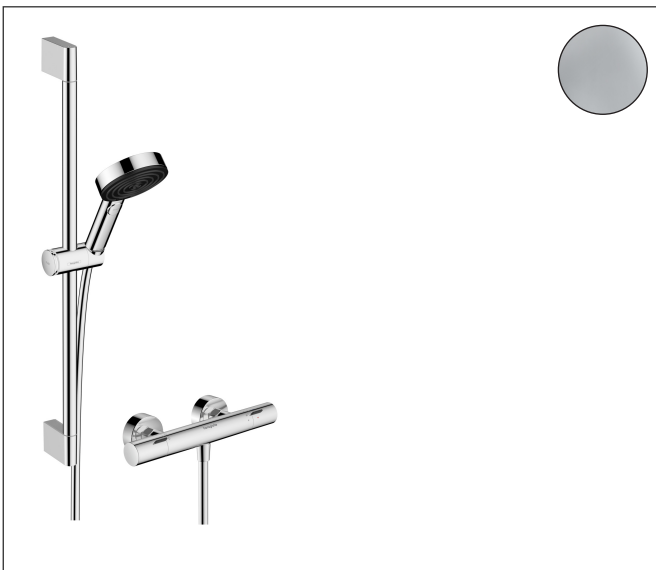

Merk	hansgrohe
Artikelnaam	Pulsify Select S douchesysteem 105 3jet Relaxation EcoSmart met Fine en glijstang 65 cm
Art.nr.	24262000
Oppervlakte	chrom
Netto prijs	320,12 EUR

Product foto

Maat tekeningen

Kenmerken

- bestaat uit: handdouche, douchethermostaat, douchestang, schuifstuk, doucheslang
- straalplaatoppervlak: 105 mm
- straalsoort handdouche: PowderRain, IntenseRain, massages-traal
- maximale doorstroomhoeveelheid van handdouche bij 3 bar: 6,9 l/min
- minimale bedrijfsdruk: 1 bar
- maximale bedrijfsdruk: 10 bar
- QuickClean: Kalkaanslag kun je eenvoudig met je vinger verwijderen
- handige straalkeuze via Select-knop
- thermostaat: Ecostat Fine
- EcoStop+-knop begrenst het waterverbruik op 6 l/min
- Veiligheidsblokkering bij 40°C
- SafetyFunctie: maximale warmwatertemperatuur vooraf instelbaar
- intrinsiek veilig tegen terugstroming
- schuifknop draaibaar op de buis voor links- of rechtsom draaien
- profielbuis: rond
- diameter glijstang: 22 mm
- buislengte: 669 mm
- boorafstand: 625 mm
- traploos in hoogte verstelbaar

Technologie

Straalsoorten

Certificaat

Merk	hansgrohe
Artikelnaam	Pulsify Select S douchesysteem 105 3jet Relaxation EcoSmart met Fine en glijstang 65 cm
Art.nr.	24262000
Oppervlakte	chrom
Netto prijs	320,12 EUR