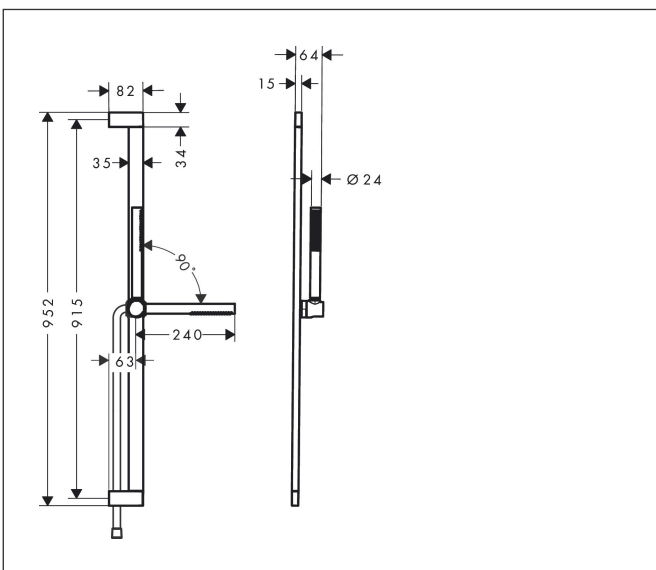

Merk	hansgrohe
Artikelnaam	<b>Pulsify S</b> doucheset 100 1jet EcoSmart+ met glijstang 90 cm
Art.nr.	24383670
Oppervlakte	mat zwart
Netto prijs	432,23 EUR

## Maat tekeningen

## Kenmerken

- bestaat uit: staafhanddouche, douchestang, doucheslang, schuifstuk
- diameter handdouche 98 x 24 mm
- PowderRain
- QuickClean: Kalkaanslag kun je eenvoudig met je vinger verwijderen
- traploos in hoogte verstelbaar
- functie van: 3,8 l/min
- schuifstuk voor rechts- en linkshandige montage
- schuifstuk met vergrendelingsmechanisme
- wandhouders gemaakt van kunststof
- schuifstuk van kunststof/metaal
- profielbuis: kubusvormig
- buislengte: 950 mm
- boorafstand: 915 mm
- doucheslang met conische moer aan beide uiteinden
- draaikoppeling voorkomt dat de slang in de knoop raakt
- EU taxonomie: max 6l/min - draagt substantieel bij aan duurzaamheid

## Onderdelen voor bouwjaar: >01/24

Pos	Beschrijving	Art.nr.	Prijs
1	afdekkap	87143670	25,90
2	bevestigingsmateriaal	94726000	21,22
3	opvulschijf 7 mm	94728000	8,01
4	schuifstuk cpl.	94727670	177,42
5	Handdouche	24126670	86,46
6	zeef	92672000	4,99
7	dichting	98058000	3,12
8	doucheslang Isiflex'B 1,60 m	28276670	45,24