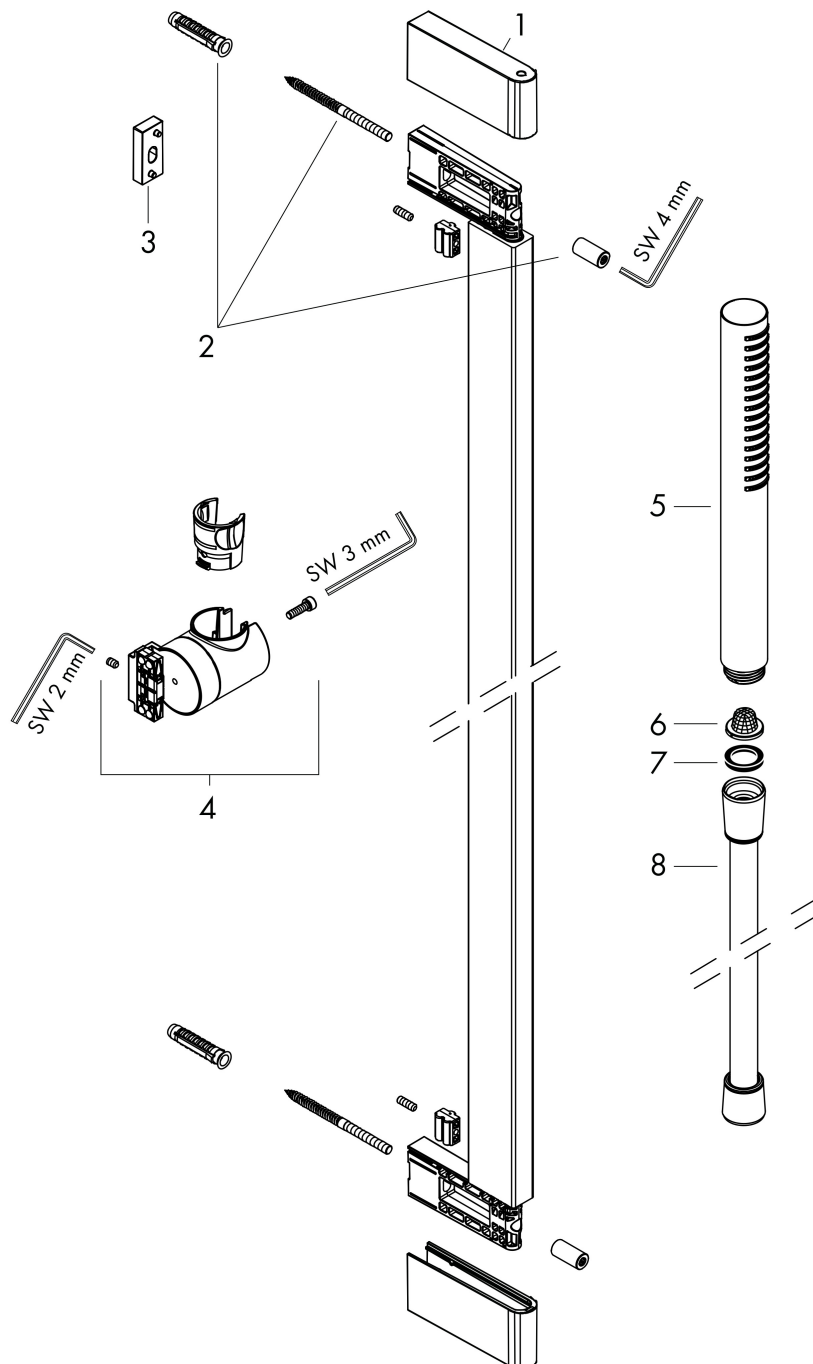

Merk hansgrohe
Artikelnaam **Pulsify S** doucheset 100 1jet EcoSmart+ met glijstang 90 cm
Art.nr. 24383670
Oppervlakte mat zwart
Netto prijs 432,23 EUR

Explosietekening voor bouwjaar: >01/24

Merk hansgrohe
Artikelnaam **Pulsify S** doucheset 100 1jet EcoSmart+ met glijstang 90 cm
Art.nr. 24383670
Oppervlakte mat zwart
Netto prijs 432,23 EUR

Onderdelen voor bouwjaar: >01/24

Pos	Beschrijving	Art.nr.	Prijs
1	afdekkap	87143670	25,90
2	bevestigingsmateriaal	94726000	21,22
3	opvulschijf 7 mm	94728000	8,01
4	schuifstuk cpl.	94727670	177,42
5	Handdouche	24126670	86,46
6	zeef	92672000	4,99
7	dichting	98058000	3,12
8	doucheslang Isiflex'B 1,60 m	28276670	45,24