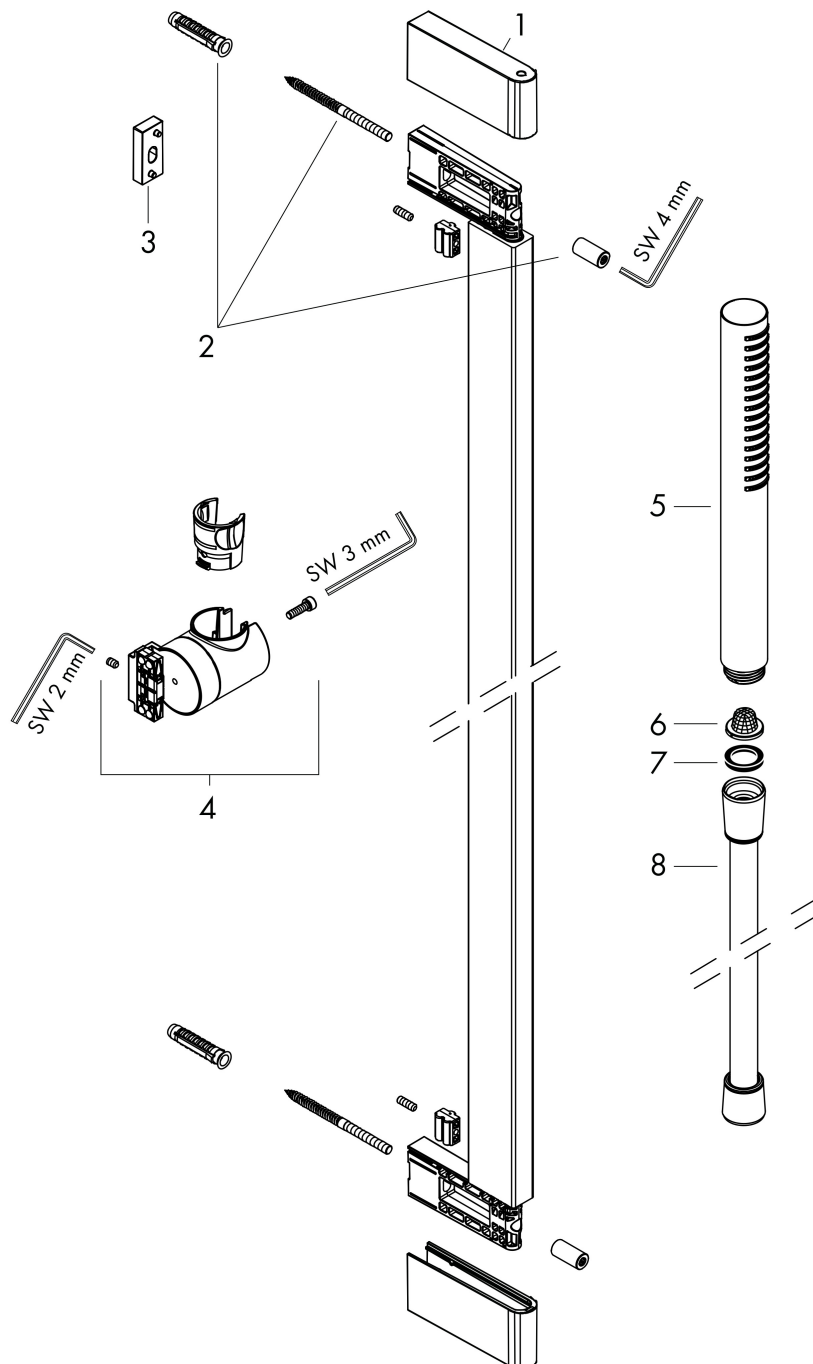

Merk	hansgrohe
Artikelnaam	Pulsify S doucheset 100 1jet EcoSmart+ met glijstang 90 cm
Art.nr.	24383700
Oppervlakte	Mat wit
Netto prijs	415,61 EUR

Product foto

Maat tekeningen

Kenmerken

- bestaat uit: staafhanddouche, douchestang, doucheslang, schuifstuk
- diameter handdouche 98 x 24 mm
- PowderRain
- QuickClean: Kalkaanslag kun je eenvoudig met je vinger verwijderen
- traploos in hoogte verstelbaar
- functie van: 3,8 l/min
- schuifstuk voor rechts- en linkshandige montage
- schuifstuk met vergrendelingsmechanisme
- wandhouders gemaakt van kunststof
- schuifstuk van kunststof/metaal
- profielbuis: kubusvormig
- buislengte: 950 mm
- boorafstand: 915 mm
- doucheslang met conische moer aan beide uiteinden
- draaikoppeling voorkomt dat de slang in de knoop raakt
- EU taxonomie: max 6l/min - draagt substantieel bij aan duurzaamheid

Technologie

Straalsoorten

Merk	hansgrohe
Artikelnaam	Pulsify S doucheset 100 1jet EcoSmart+ met glijstang 90 cm
Art.nr.	24383700
Oppervlakte	Mat wit
Netto prijs	415,61 EUR

Stroomschema

De verbruikswaarden werden in overeenstemming met de praktijk met de bijbehorende armaturen (thermostaat/mengkraan/inbouwventiel) gemeten.

Merk hansgrohe
 Artikelnaam **Pulsify S** doucheset 100 1jet EcoSmart+ met glijstang 90 cm
 Art.nr. 24383700
 Oppervlakte Mat wit
 Netto prijs 415,61 EUR

Explosietekening voor bouwjaar: >01/24

Merk hansgrohe
 Artikelnaam **Pulsify S** doucheset 100 l jet EcoSmart+ met glijstang 90 cm
 Art.nr. 24383700
 Oppervlakte Mat wit
 Netto prijs 415,61 EUR

Onderdelen voor bouwjaar: >01/24

Pos	Beschrijving	Art.nr.	Prijs
1	afdekkap	87143700	24,90
2	bevestigingsmateriaal	94726000	20,40
3	opvulschijf 7 mm	94728000	7,70
4	schuifstuk cpl.	94727700	170,60
5	Handdouche	24126700	83,13
6	zeef	92672000	4,80
7	dichting	98058000	3,00
8	doucheslang Isiflex'B 1,60 m	28276700	43,50