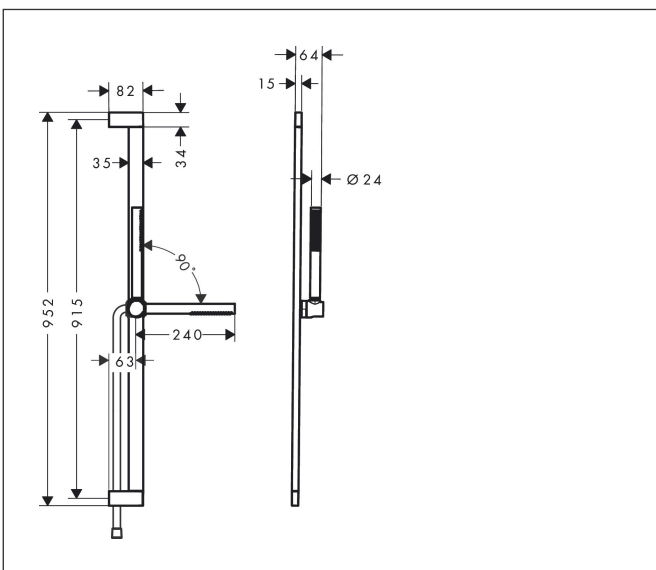

Merk	hansgrohe
Artikelnaam	Pulsify S doucheset 100 1jet EcoSmart+ met glijstang 90 cm
Art.nr.	24383700
Oppervlakte	Mat wit
Netto prijs	415,61 EUR

Product foto

Maat tekeningen

Kenmerken

- bestaat uit: staafhanddouche, douchestang, doucheslang, schuifstuk
- diameter handdouche 98 x 24 mm
- PowderRain
- QuickClean: Kalkaanslag kun je eenvoudig met je vinger verwijderen
- traploos in hoogte verstelbaar
- functie van: 3,8 l/min
- schuifstuk voor rechts- en linkshandige montage
- schuifstuk met vergrendelingsmechanisme
- wandhouders gemaakt van kunststof
- schuifstuk van kunststof/metaal
- profielbuis: kubusvormig
- buislengte: 950 mm
- boorafstand: 915 mm
- doucheslang met conische moer aan beide uiteinden
- draaikoppeling voorkomt dat de slang in de knoop raakt
- EU taxonomie: max 6l/min - draagt substantieel bij aan duurzaamheid

Technologie

Straalsoorten

Merk	hansgrohe
Artikelnaam	Pulsify S doucheset 100 1jet EcoSmart+ met glijstang 90 cm
Art.nr.	24383700
Oppervlakte	Mat wit
Netto prijs	415,61 EUR

Stroomschema

De verbruikswaarden werden in overeenstemming met de praktijk met de bijbehorende armaturen (thermostaat/mengkraan/inbouwventiel) gemeten.

Merk hansgrohe
 Artikelnaam **Pulsify S** doucheset 100 1jet EcoSmart+ met glijstang 90 cm
 Art.nr. 24383700
 Oppervlakte Mat wit
 Netto prijs 415,61 EUR

Explosietekening voor bouwjaar: >01/24

Merk hansgrohe
 Artikelnaam **Pulsify S** doucheset 100 l jet EcoSmart+ met glijstang 90 cm
 Art.nr. 24383700
 Oppervlakte Mat wit
 Netto prijs 415,61 EUR

Onderdelen voor bouwjaar: >01/24

Pos	Beschrijving	Art.nr.	Prijs
1	afdekkap	87143700	24,90
2	bevestigingsmateriaal	94726000	20,40
3	opvulschijf 7 mm	94728000	7,70
4	schuifstuk cpl.	94727700	170,60
5	Handdouche	24126700	83,13
6	zeef	92672000	4,80
7	dichting	98058000	3,00
8	doucheslang Isiflex'B 1,60 m	28276700	43,50