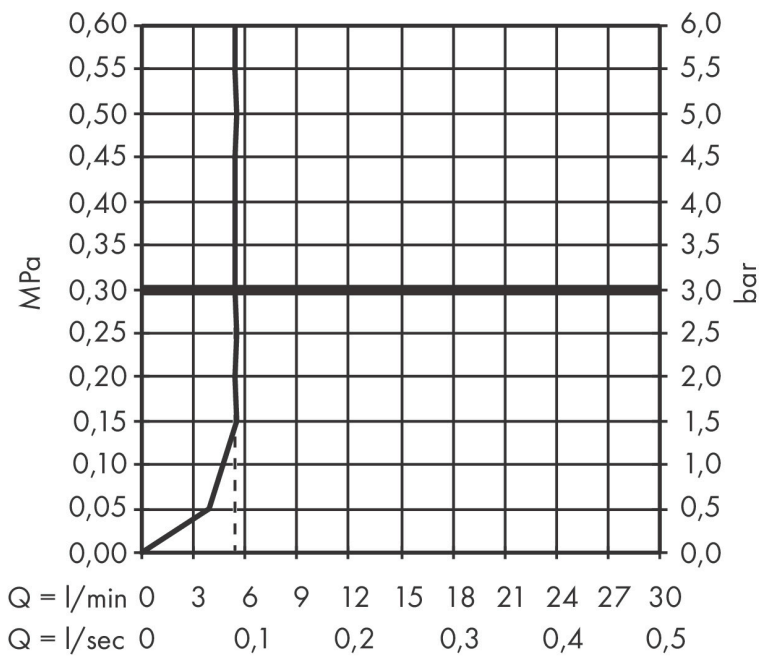

Merk	hansgrohe
Artikelnaam	Pulsify S doucheset 100 1jet EcoSmart+ met glijstang 90 cm
Art.nr.	24383700
Oppervlakte	Mat wit
Netto prijs	415,61 EUR

Product foto

Maat tekeningen

Kenmerken

- bestaat uit: staafhanddouche, douchestang, doucheslang, schuifstuk
- diameter handdouche 98 x 24 mm
- PowderRain
- QuickClean: Kalkaanslag kun je eenvoudig met je vinger verwijderen
- traploos in hoogte verstelbaar
- functie van: 3,8 l/min
- schuifstuk voor rechts- en linkshandige montage
- schuifstuk met vergrendelingsmechanisme
- wandhouders gemaakt van kunststof
- schuifstuk van kunststof/metaal
- profielbuis: kubusvormig
- buislengte: 950 mm
- boorafstand: 915 mm
- doucheslang met conische moer aan beide uiteinden
- draaikoppeling voorkomt dat de slang in de knoop raakt
- EU taxonomie: max 6l/min - draagt substantieel bij aan duurzaamheid

Technologie

Straalsoorten

Merk	hansgrohe
Artikelnaam	Pulsify S doucheset 100 1jet EcoSmart+ met glijstang 90 cm
Art.nr.	24383700
Oppervlakte	Mat wit
Netto prijs	415,61 EUR

Stroomschema

De verbruikswaarden werden in overeenstemming met de praktijk met de bijbehorende armaturen (thermostaat/mengkraan/inbouwventiel) gemeten.

Merk hansgrohe
 Artikelnaam **Pulsify S** doucheset 100 1jet EcoSmart+ met glijstang 90 cm
 Art.nr. 24383700
 Oppervlakte Mat wit
 Netto prijs 415,61 EUR

Explosietekening voor bouwjaar: >01/24

Merk hansgrohe
 Artikelnaam **Pulsify S** doucheset 100 l jet EcoSmart+ met glijstang 90 cm
 Art.nr. 24383700
 Oppervlakte Mat wit
 Netto prijs 415,61 EUR