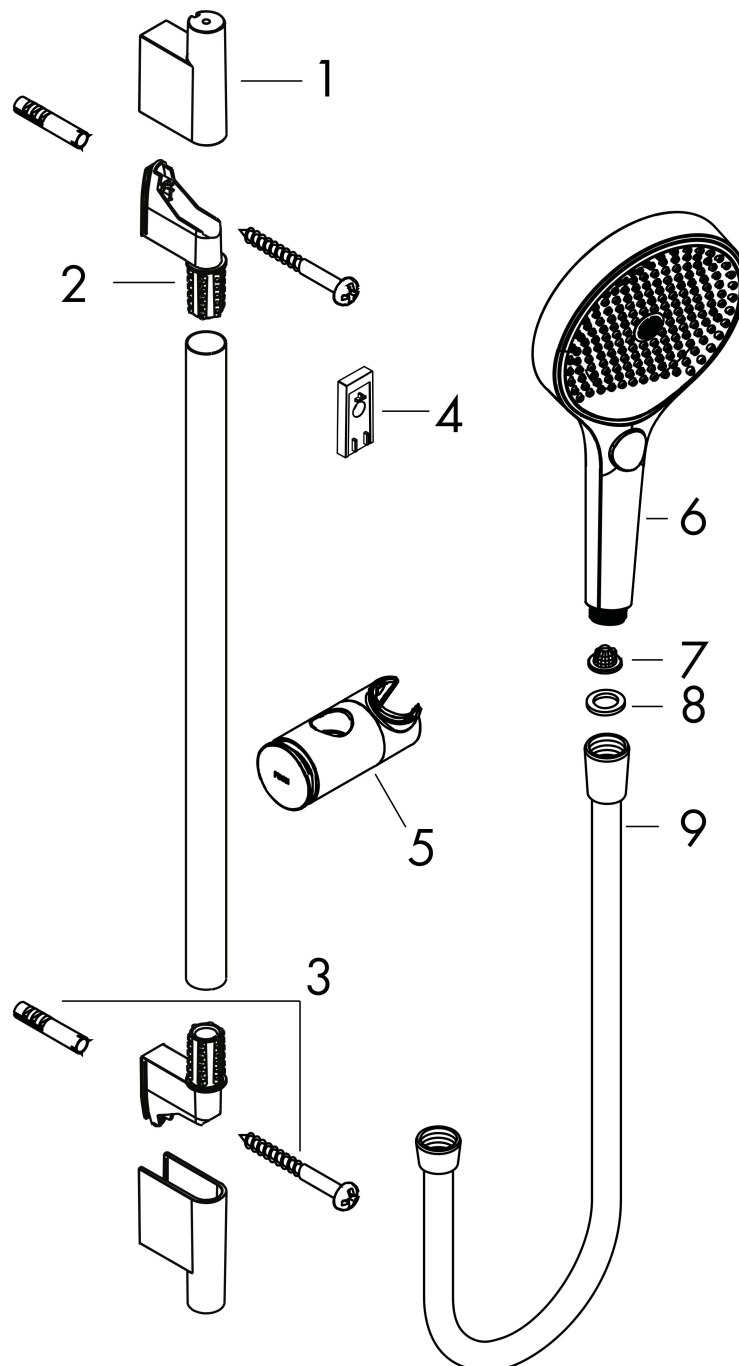

Kenmerken

- bestaat uit: handdouche, doucheslang, schuifstuk, douchestang
- diameter handdouche 130 mm
- PowderRain, Intense PowderRain, MonoRain
- handige straalkeuze via Select-knop
- oppervlak straalplaat: grafiet
- QuickClean: Kalkaanslag kun je eenvoudig met je vinger verwijderen
- traploos in hoogte verstelbaar
- functie van: 5,7 l/min
- in hoogte verstelbaar schuifstuk met vergrendelend push-schuifstuk
- schuifknop draaibaar op de buis voor links- of rechtsom draaien
- profielbuis: rond
- buislengte: 1008 mm
- diameter glijstang: 22 mm
- boorafstand: 915 mm
- Designflex doucheslang textiel, waterbestendig en waterafstotend materiaal
- uniek design met veelkleurig gevlochten garens
- garens gemaakt van gerecycled PET
- warm, katoenachtig materiaal voelt heerlijk aan op de huid
- draaikoppeling voorkomt dat de slang in de knoop raakt

Technologie

Straalsoorten

Merk hansgrohe
 Artikelnaam **Rainfinity** doucheset 130 3jet met glijstang 90 cm, push-schuifstuk en textiel
 doucheslang 160 cm
 Art.nr. 28743000
 Oppervlakte chroom
 Netto prijs 296,60 EUR

Stroomschema

De verbruikswaarden werden in overeenstemming met de praktijk met de bijbehorende armaturen (thermostaat/mengkraan/inbouwventiel) gemeten.

Merk	hansgrohe
Artikelnaam	Rainfinity doucheset 130 3jet met glijstang 90 cm, push-schuifstuk en textiel doucheslang 160 cm
Art.nr.	28743000
Oppervlakte	chrom
Netto prijs	296,60 EUR

Explosietekening voor bouwjaar: >09/23

Merk hansgrohe
 Artikelnaam **Rainfinity** doucheset 130 3jet met glijstang 90 cm, push-schuifstuk en textiel doucheslang 160 cm
 Art.nr. 28743000
 Oppervlakte chroom
 Netto prijs 296,60 EUR