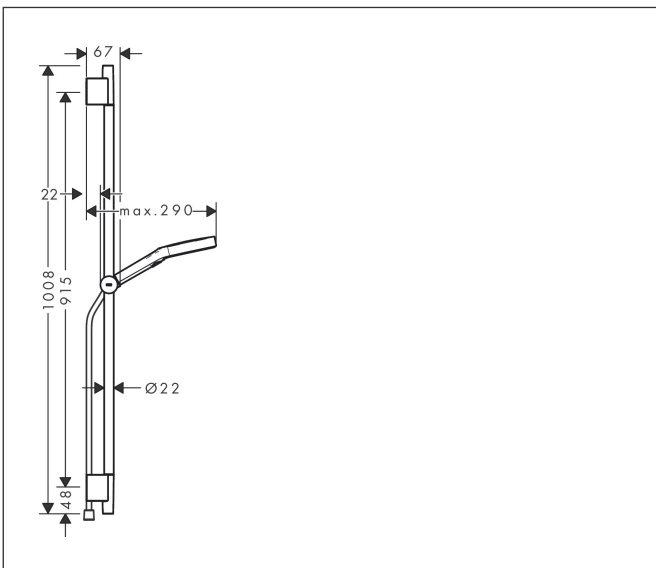

Merk	hansgrohe
Artikelnaam	Rainfinity doucheset 130 3jet met glijstang 90 cm, push-schuifstuk en textiel doucheslang 160 cm
Art.nr.	28743000
Oppervlakte	chrom
Netto prijs	296,60 EUR

Product foto

Maat tekeningen

Kenmerken

- bestaat uit: handdouche, doucheslang, schuifstuk, douchestang
- diameter handdouche 130 mm
- PowderRain, Intense PowderRain, MonoRain
- handige straalkeuze via Select-knop
- oppervlak straalplaat: grafiet
- QuickClean: Kalkaanslag kun je eenvoudig met je vinger verwijderen
- traploos in hoogte verstelbaar
- functie van: 5,7 l/min
- in hoogte verstelbaar schuifstuk met vergrendelend push-schuifstuk
- schuifknop draaibaar op de buis voor links- of rechtsom draaien
- profielbuis: rond
- buislengte: 1008 mm
- diameter glijstang: 22 mm
- boorafstand: 915 mm
- Designflex doucheslang textiel, waterbestendig en waterafstotend materiaal
- uniek design met veelkleurig gevlochten garens
- garens gemaakt van gerecycled PET
- warm, katoenachtig materiaal voelt heerlijk aan op de huid
- draaikoppeling voorkomt dat de slang in de knoop raakt

Technologie

Straalsoorten

Merk hansgrohe
 Artikelnaam **Rainfinity** doucheset 130 3jet met glijstang 90 cm, push-schuifstuk en textiel
 doucheslang 160 cm
 Art.nr. 28743000
 Oppervlakte chroom
 Netto prijs 296,60 EUR

Stroomschema

De verbruikswaarden werden in overeenstemming met de praktijk met de bijbehorende armaturen (thermostaat/mengkraan/inbouwventiel) gemeten.

Merk	hansgrohe
Artikelnaam	Rainfinity doucheset 130 3jet met glijstang 90 cm, push-schuifstuk en textiel doucheslang 160 cm
Art.nr.	28743000
Oppervlakte	chrom
Netto prijs	296,60 EUR