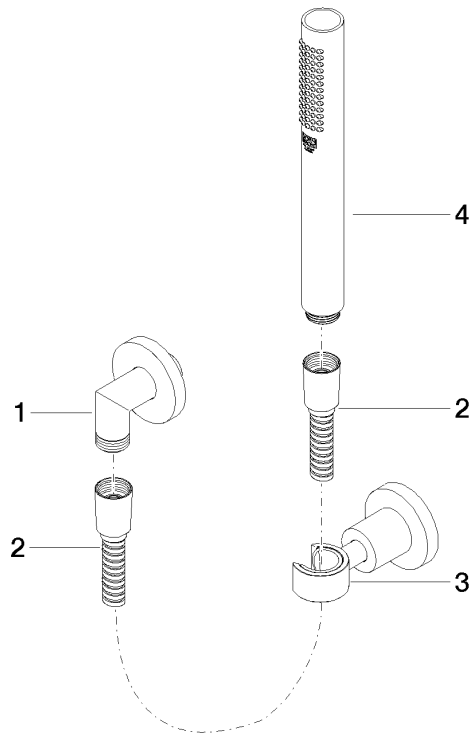

TARA Schlauchbrausegarnitur mit Einzelrosetten FlowReduce - Dark Brass
gebürstet

TARA

27 802 892 Produktversion ab 01.04.2024

TARA Schlauchbrausegarnitur mit Einzelrosetten FlowReduce - Dark Brass gebürstet

TARA

27 802 892 Produktversion ab 01.04.2024

**TARA Schlauchbrausegarnitur mit Einzelrosetten FlowReduce - Dark Brass
gebürstet**

TARA

27 802 892 Produktversion ab 01.04.2024
mm [inches]

Zertifikate

LGA_29

Ersatzteilstückliste

Nr.	Artikelnummer	Benennung	Verbaumenge	Lieferzeit
1	28 450 892-39	Anschluss	1,00	-
Ersatzteil nicht mehr bestellbar, bitte bestellen Sie den Nachfolgeartikel				
3	28 050 892-39	TARA Brausehalter - Dark Brass gebürstet	1,00	-
Ersatzteil nicht mehr bestellbar, bitte bestellen Sie den Nachfolgeartikel				
4	90 12 11 140 41-39	Stabhandbrause 6,8 l/min - Dark Brass gebürstet	1,00	60
2	28 104 970-39	Metall-Brauseschlauch 1/2" x 1/2" x 1250 mm - Dark Brass gebürstet	1,00	-
Ersatzteil nicht mehr bestellbar, bitte bestellen Sie den Nachfolgeartikel				