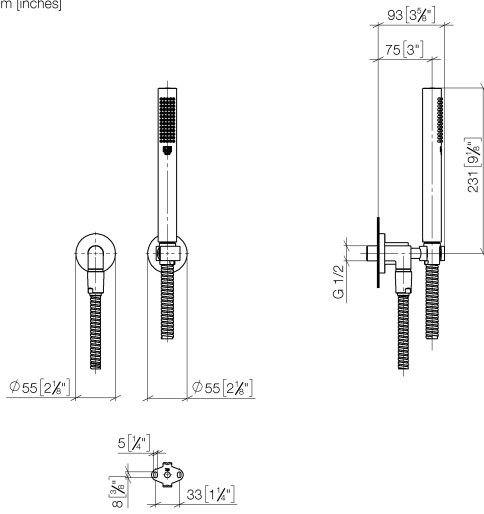

TARA Schlauchbrausegarnitur mit Einzelrosetten FlowReduce - Dark Brass
gebürstet

TARA

27 802 892 Produktversion ab 01.04.2024

TARA Schlauchbrausegarnitur mit Einzelrosetten FlowReduce - Dark Brass gebürstet

TARA

27 802 892 Produktversion ab 01.04.2024

**TARA Schlauchbrausegarnitur mit Einzelrosetten FlowReduce - Dark Brass
gebürstet**

TARA

27 802 892 Produktversion ab 01.04.2024
mm [inches]

Zertifikate

LGA_29

Ersatzteilstückliste

Nr.	Artikelnummer	Benennung	Verbaumenge	Lieferzeit
1	28 450 892-39	Anschluss	1,00	-
Ersatzteil nicht mehr bestellbar, bitte bestellen Sie den Nachfolgeartikel				
3	28 050 892-39	TARA Brausehalter - Dark Brass gebürstet	1,00	-
Ersatzteil nicht mehr bestellbar, bitte bestellen Sie den Nachfolgeartikel				
4	90 12 11 140 41-39	Stabhandbrause 6,8 l/min - Dark Brass gebürstet	1,00	60
2	28 104 970-39	Metall-Brauseschlauch 1/2" x 1/2" x 1250 mm - Dark Brass gebürstet	1,00	-
Ersatzteil nicht mehr bestellbar, bitte bestellen Sie den Nachfolgeartikel				