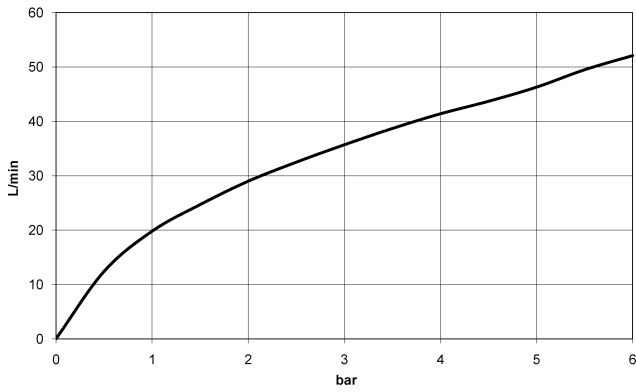

36 210 985

- Drehumstellung
- Rosette 60 x 60 mm

Passt zu IMO

	Light Gold gebürstet	36 210 985-27
	Chrom	36 210 985-00
	Platin gebürstet	36 210 985-06
	Messing gebürstet (23kt Gold)	36 210 985-28
	Champagne gebürstet (22kt Gold)	36 210 985-46
	Champagne (22kt Gold)	36 210 985-47
	Dark Platinum gebürstet	36 210 985-99

36 210 985

mm [inches]

Durchflussdiagramm

Codes & Standards

DIN 4109

ISO 3822

Scottish Water
Byelaws

UK Water Supply
Regulations