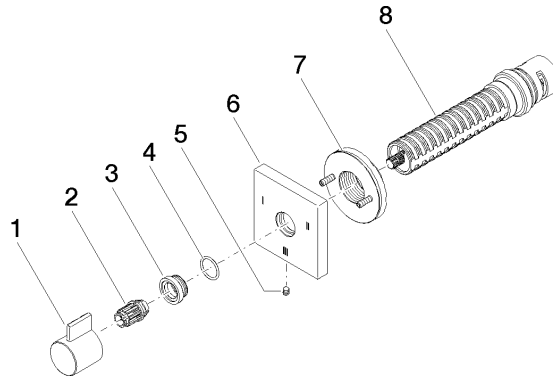

36 210 985

Ersatzteile für die
anderen
Oberflächenvarianten
finden Sie hier:
Chrom