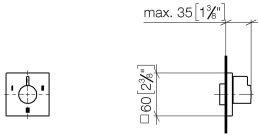

36 210 985

- Drehumstellung
- Rosette 60 x 60 mm

Passt zu IMO

	Light Gold gebürstet	36 210 985-27
	Chrom	36 210 985-00
	Platin gebürstet	36 210 985-06
	Messing gebürstet (23kt Gold)	36 210 985-28
	Champagne gebürstet (22kt Gold)	36 210 985-46
	Champagne (22kt Gold)	36 210 985-47
	Dark Platinum gebürstet	36 210 985-99

36 210 985

mm [inches]

Durchflussdiagramm

Codes & Standards

DIN 4109

ISO 3822

Scottish Water
Byelaws

UK Water Supply
Regulations