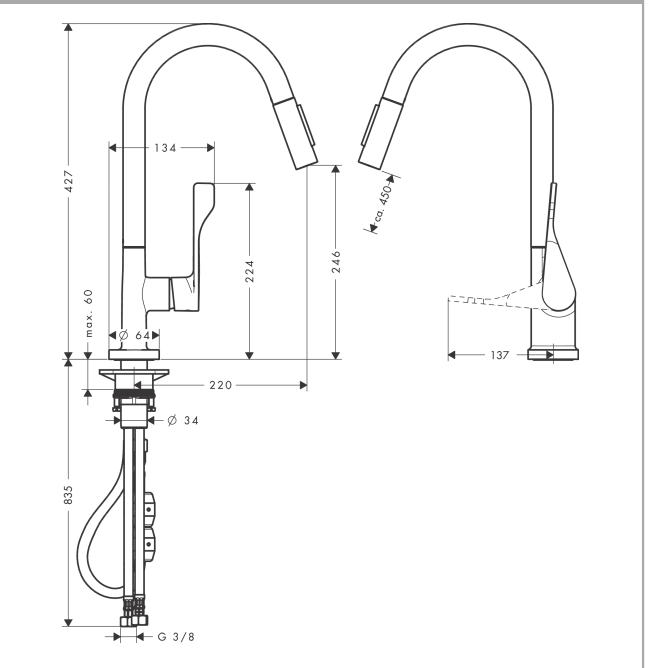

AXOR Citterio
ééngreeps keukenmengkraan 250 EcoSmart met uittrekbare vuistdouche
 Finish: **Brushed Black Chrome** Artikelnummer: **39832340**

Beschrijving

- draaibereik verstelbaar in 2 stappen tot 110° / 150°
- douchestraal, laminaire straal
- douchestraal kan vastgezet worden, opnieuw normale straal door druk op de knop
- MagFit magnetische douchehouder
- maximale doorstroomhoeveelheid bij 3 bar: 4,8 l/min
- keramisch kardoos
- eenvoudige montage dankzij de G 3/8 flexibele aansluitlangen
- uittrek lengte tot 50 cm
- EU taxonomie: max 6l/min - draagt substantieel bij aan duurzaamheid

Artikeldetails

Vrijblijvende advies verkoopprijs excl. BTW	1.072,40 €
Vrijblijvende advies verkoopprijs incl. BTW	1.297,60 €

Technologie

Productfoto

Maattekening

Doorstroomdiagram