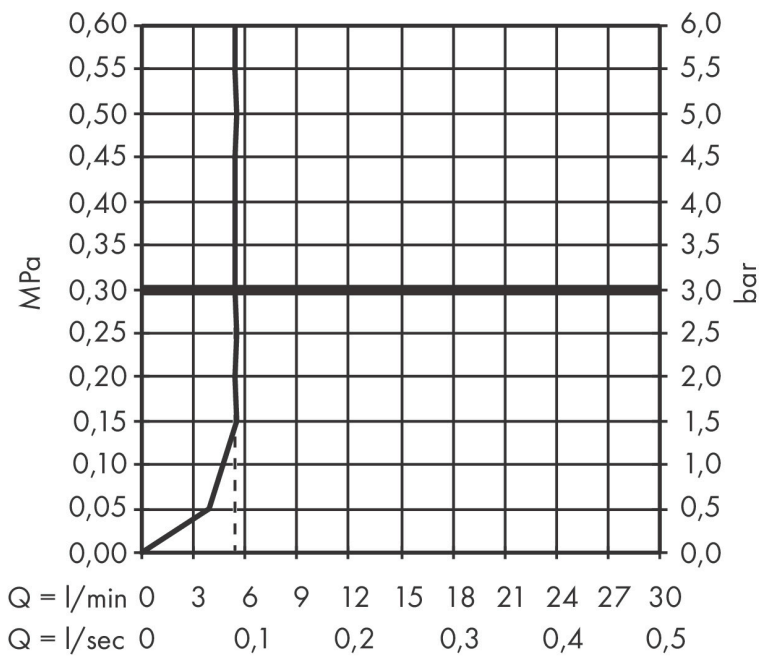

Merk hansgrohe
Artikelnaam **Pulsify S** doucheset 100 1jet EcoSmart+ met glijstang 90 cm
Art.nr. 24383700
Oppervlakte mat wit
Netto prijs 432,23 EUR

Stroomschema

De verbruikswaarden werden in overeenstemming met de praktijk met de bijbehorende armaturen (thermostaat/mengkraan/inbouwventiel) gemeten.