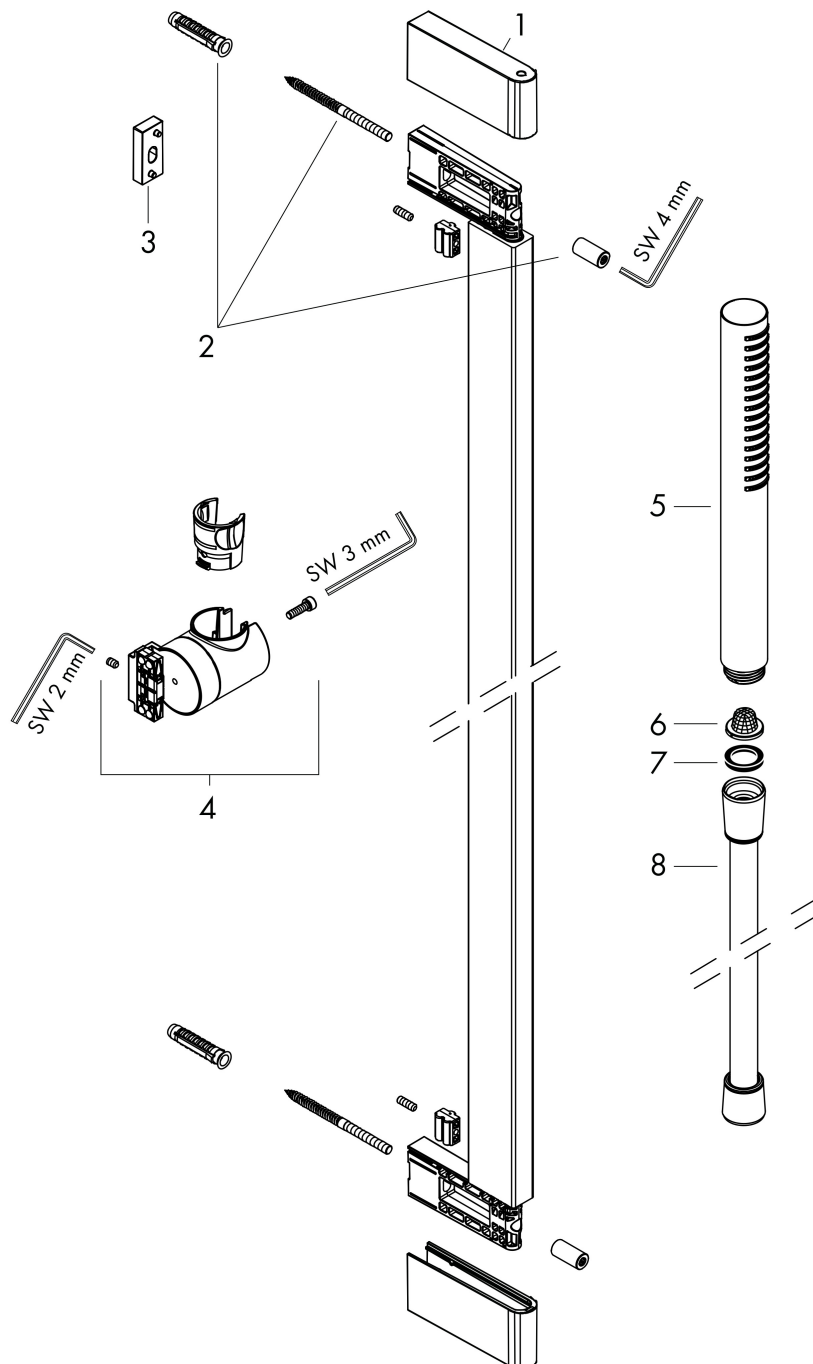

Merk hansgrohe
Artikelnaam **Pulsify S** doucheset 100 1jet EcoSmart+ met glijstang 90 cm
Art.nr. 24383700
Oppervlakte mat wit
Netto prijs 432,23 EUR

Explosietekening voor bouwjaar: >01/24

Merk hansgrohe
Artikelnaam **Pulsify S** doucheset 100 1jet EcoSmart+ met glijstang 90 cm
Art.nr. 24383700
Oppervlakte mat wit
Netto prijs 432,23 EUR

Onderdelen voor bouwjaar: >01/24

Pos	Beschrijving	Art.nr.	Prijs
1	afdekkap	87143700	25,90
2	bevestigingsmateriaal	94726000	21,22
3	opvulschijf 7 mm	94728000	8,01
4	schuifstuk cpl.	94727700	177,42
5	Handdouche	24126700	86,46
6	zeef	92672000	4,99
7	dichting	98058000	3,12
8	doucheslang Isiflex'B 1,60 m	28276700	45,24