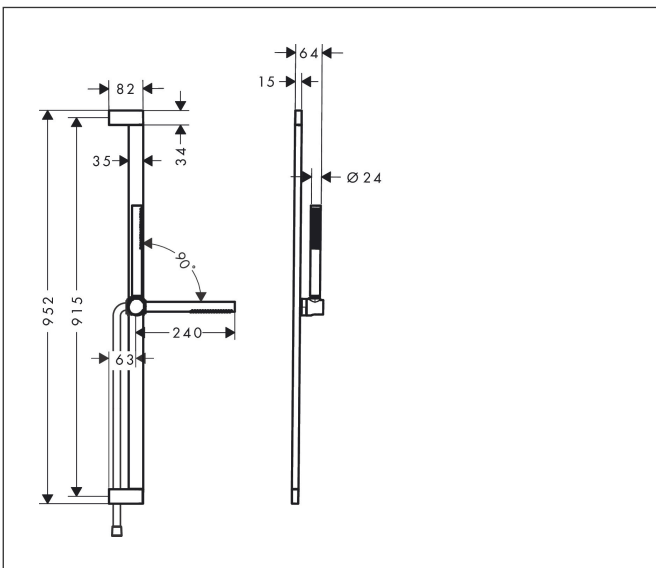

Merk	hansgrohe
Artikelnaam	<b>Pulsify S</b> doucheset 100 1jet EcoSmart+ met glijstang 90 cm
Art.nr.	24383700
Oppervlakte	mat wit
Netto prijs	432,23 EUR

## Maat tekeningen

## Kenmerken

- bestaat uit: staafhanddouche, douchestang, doucheslang, schuifstuk
- diameter handdouche 98 x 24 mm
- PowderRain
- QuickClean: Kalkaanslag kun je eenvoudig met je vinger verwijderen
- traploos in hoogte verstelbaar
- functie van: 3,8 l/min
- schuifstuk voor rechts- en linkshandige montage
- schuifstuk met vergrendelingsmechanisme
- wandhouders gemaakt van kunststof
- schuifstuk van kunststof/metaal
- profielbuis: kubusvormig
- buislengte: 950 mm
- boorafstand: 915 mm
- doucheslang met conische moer aan beide uiteinden
- draaikoppeling voorkomt dat de slang in de knoop raakt
- EU taxonomie: max 6l/min - draagt substantieel bij aan duurzaamheid

## Onderdelen voor bouwjaar: >01/24

Pos	Beschrijving	Art.nr.	Prijs
1	afdekkap	87143700	25,90
2	bevestigingsmateriaal	94726000	21,22
3	opvulschijf 7 mm	94728000	8,01
4	schuifstuk cpl.	94727700	177,42
5	Handdouche	24126700	86,46
6	zeef	92672000	4,99
7	dichting	98058000	3,12
8	doucheslang Isiflex'B 1,60 m	28276700	45,24