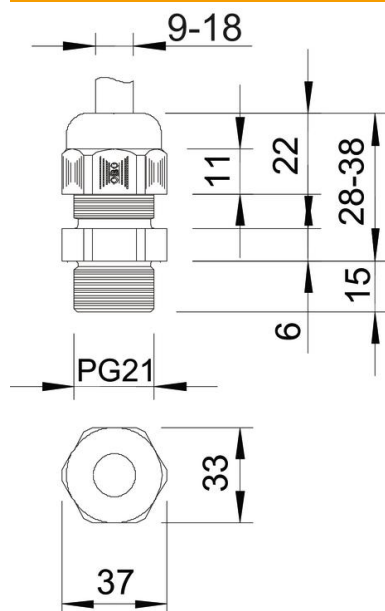

## Stamgegevens

Artikelnummer	2024330
Type	V-TEC L PG21 LGR
Omschrijving 1	Wartel
Omschrijving 2	met lange tap
Fabrikant	OBO
Dimensie	PG21
Kleur	lichtgrijs; RAL 7035
Materiaal	Polyamide
Kleinste verkoop-eenheid	25
Eenheid van hoeveelheid	Stuk
Gewicht	2,33 kg
Eenheid gewicht	kg/100 st.

# Technisch specificatieblad

Wartel, PG-schroefdraad lang, lichtgrijs

Artikelnummer: 2024330

## Afmetingen

Afmeting e	37,5 mm
Afmeting L max.	38 mm
Afmeting L min.	28 mm
Maat L1	15 mm
Maat L2	6 mm
Maat L3	22 mm

### Technische gegevens

Soort afdichting	Dichtring
Uitvoering	Recht
Doorbuigbescherming	nee
Afdichtbereik D max.	18 mm
Afdichtbereik D min.	9 mm
Explosiebeveiligd	nee
Wartel voor platte kabel	nee
Voor Ex-zone	zonder
voor Ex-zone gas	zonder
voor Ex-zone stof	zonder
Schroefdraad	Pg 21
Soort schroefdraad	PG
Lengte schroefdraad	15 mm
Nominale schroefdraadmaat	21
Spoed	1,5 mm
Glasvezelversterkt	nee
Halogeenvrij	ja
Instabiel draaimoment	5 Nm
Meervoudig dichtingsinzetstuk	nee
Met borgmoer	nee
Slagvast	nee
Sleutelwijdte	33
Beschermingsgraad	IP68
Zeskant hoekmaat	37,5 mm
Deelbare wartel	nee
Temperatuurbereik max.	65 °C
Temperatuurbereik min.	-20 °C
Trekontl. en torsiebeveiliging D2 max.	18 mm
Trekontl. en torsiebeveiliging D2 min.	12 mm
Trekontlastingsmogelijkheid	ja