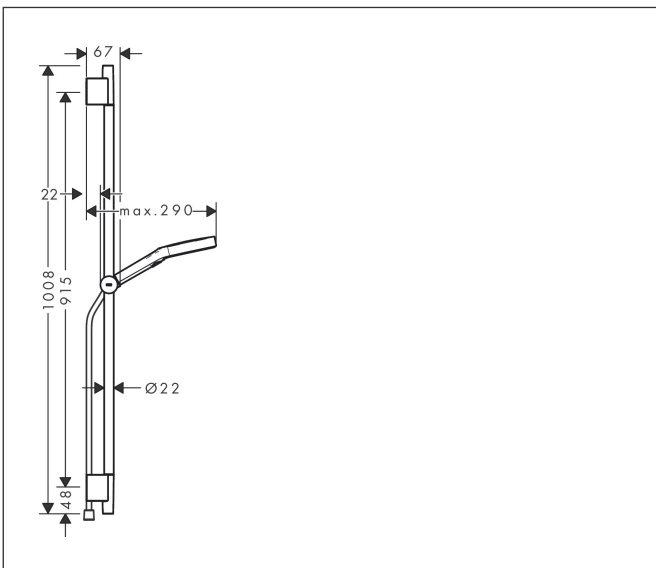

Merk	hansgrohe
Artikelnaam	Rainfinity doucheset 130 3jet met glijstang 90 cm, push-schuifstuk en textiel doucheslang 160 cm
Art.nr.	28743000
Oppervlakte	chrom
Netto prijs	308,46 EUR

Product foto

Maat tekeningen

Kenmerken

- bestaat uit: handdouche, doucheslang, schuifstuk, douchestang
- diameter handdouche 130 mm
- PowderRain, Intense PowderRain, MonoRain
- handige straalkeuze via Select-knop
- oppervlak straalplaat: grafiet
- QuickClean: Kalkaanslag kun je eenvoudig met je vinger verwijderen
- traploos in hoogte verstelbaar
- functie van: 5,7 l/min
- in hoogte verstelbaar schuifstuk met vergrendelend push-schuifstuk
- schuifknop draaibaar op de buis voor links- of rechtsom draaien
- profielbuis: rond
- buislengte: 1008 mm
- diameter glijstang: 22 mm
- boorafstand: 915 mm
- Designflex doucheslang textiel, waterbestendig en waterafstotend materiaal
- uniek design met veelkleurig gevlochten garens
- garens gemaakt van gerecycled PET
- warm, katoenachtig materiaal voelt heerlijk aan op de huid
- draaikoppeling voorkomt dat de slang in de knoop raakt

Technologie

Straalsoorten

Merk hansgrohe
 Artikelnaam **Rainfinity** doucheset 130 3jet met glijstang 90 cm, push-schuifstuk en textiel
 doucheslang 160 cm
 Art.nr. 28743000
 Oppervlakte chroom
 Netto prijs 308,46 EUR

Merk	hansgrohe
Artikelnaam	Rainfinity doucheset 130 3jet met glijstang 90 cm, push-schuifstuk en textiel doucheslang 160 cm
Art.nr.	28743000
Oppervlakte	chrom
Netto prijs	308,46 EUR

Explosietekening voor bouwjaar: >09/23