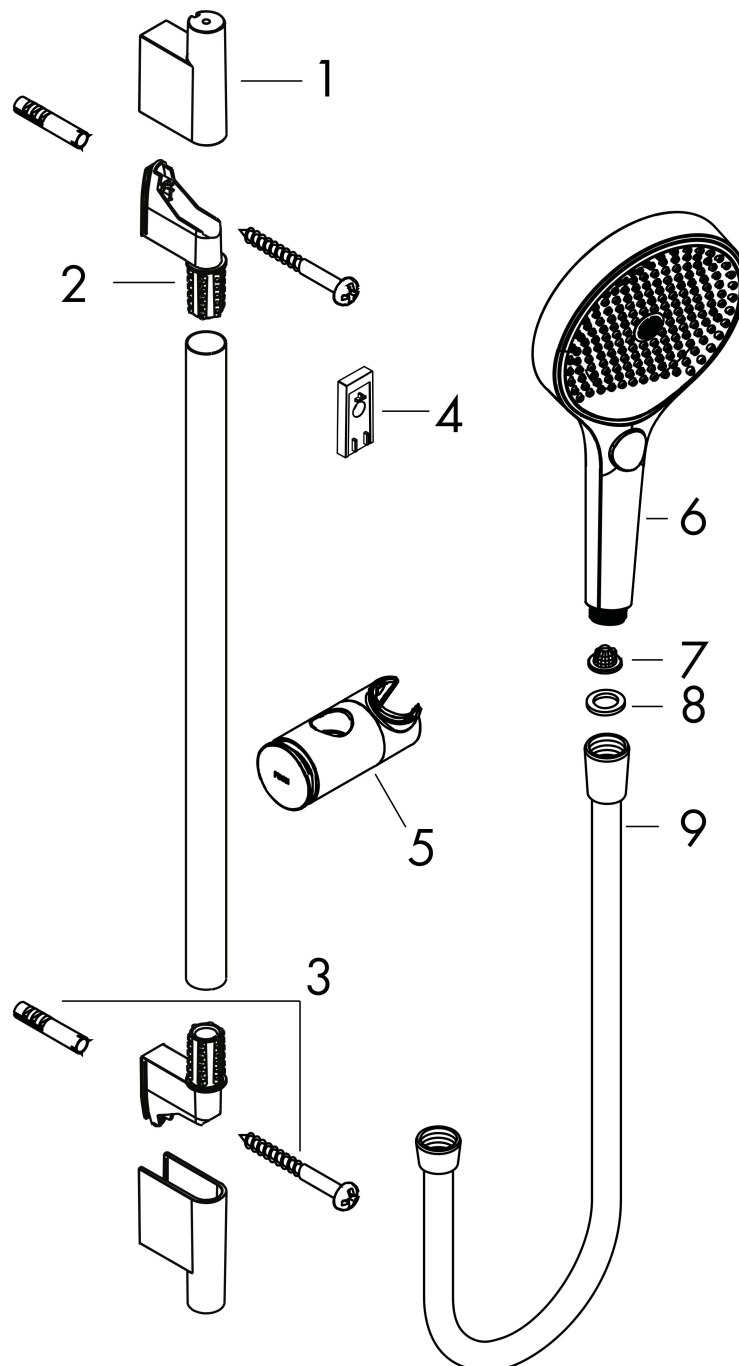

Kenmerken

- bestaat uit: handdouche, doucheslang, schuifstuk, douchestang
- diameter handdouche 130 mm
- PowderRain, Intense PowderRain, MonoRain
- handige straalkeuze via Select-knop
- oppervlak straalplaat: grafiet
- QuickClean: Kalkaanslag kun je eenvoudig met je vinger verwijderen
- traploos in hoogte verstelbaar
- functie van: 5,7 l/min
- in hoogte verstelbaar schuifstuk met vergrendelend push-schuifstuk
- schuifknop draaibaar op de buis voor links- of rechtsom draaien
- profielbuis: rond
- buislengte: 1008 mm
- diameter glijstang: 22 mm
- boorafstand: 915 mm
- Designflex doucheslang textiel, waterbestendig en waterafstotend materiaal
- uniek design met veelkleurig gevlochten garens
- garens gemaakt van gerecycled PET
- warm, katoenachtig materiaal voelt heerlijk aan op de huid
- draaikoppeling voorkomt dat de slang in de knoop raakt

Technologie

Straalsoorten

Merk hansgrohe
 Artikelnaam **Rainfinity** doucheset 130 3jet met glijstang 90 cm, push-schuifstuk en textiel
 doucheslang 160 cm
 Art.nr. 28743000
 Oppervlakte chroom
 Netto prijs 308,46 EUR

Stroomschema

- 1 MonoRain
- 2 Mono straal
- 3 Intense PowderRain
- 4 PowderRain

De verbruikswaarden werden in overeenstemming met de praktijk met de bijbehorende armaturen (thermostaat/mengkraan/inbouwventiel) gemeten.

Merk	hansgrohe
Artikelnaam	Rainfinity doucheset 130 3jet met glijstang 90 cm, push-schuifstuk en textiel doucheslang 160 cm
Art.nr.	28743000
Oppervlakte	chrom
Netto prijs	308,46 EUR

Explosietekening voor bouwjaar: >09/23