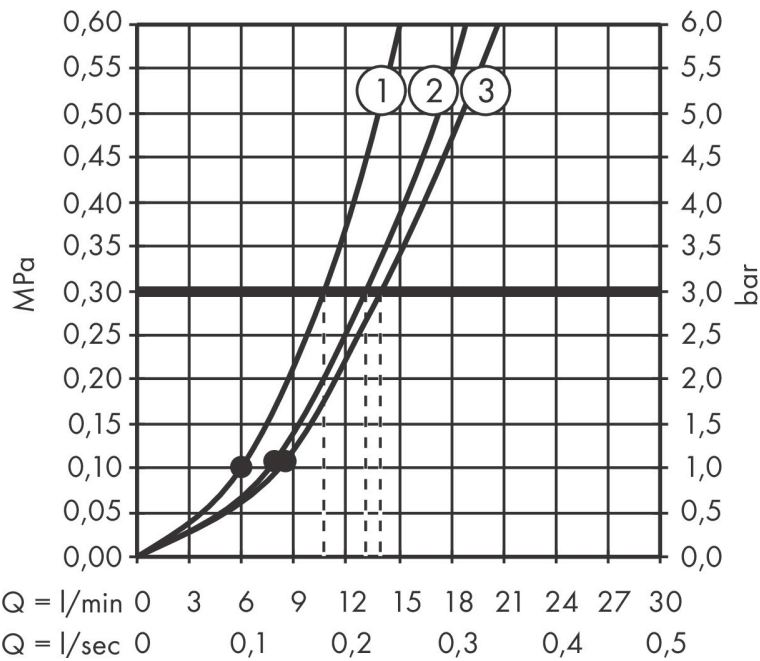

Kenmerken

- bestaat uit: handdouche, doucheslang, schuifstuk, douchestang
- diameter handdouche 130 mm
- PowderRain, Intense PowderRain, MonoRain
- handige straalkeuze via Select-knop
- oppervlak straalplaat: grafiet
- QuickClean: Kalkaanslag kun je eenvoudig met je vinger verwijderen
- traploos in hoogte verstelbaar
- functie van: 5,7 l/min
- in hoogte verstelbaar schuifstuk met vergrendelend push-schuifstuk
- schuifknop draaibaar op de buis voor links- of rechtsom draaien
- profielbuis: rond
- buislengte: 1008 mm
- diameter glijstang: 22 mm
- boorafstand: 915 mm
- Designflex doucheslang textiel, waterbestendig en waterafstotend materiaal
- uniek design met veelkleurig gevlochten garens
- garens gemaakt van gerecycled PET
- warm, katoenachtig materiaal voelt heerlijk aan op de huid
- draaikoppeling voorkomt dat de slang in de knoop raakt

Technologie

Straalsoorten

Merk hansgrohe
 Artikelnaam **Rainfinity** doucheset 130 3jet met glijstang 90 cm, push-schuifstuk en textiel
 doucheslang 160 cm
 Art.nr. 28743000
 Oppervlakte chroom
 Netto prijs 308,46 EUR

Stroomschema

- 1 MonoRain
- 2 Mono straal
- 3 Intense PowderRain
- 4 PowderRain

De verbruikswaarden werden in overeenstemming met de praktijk met de bijbehorende armaturen (thermostaat/mengkraan/inbouwventiel) gemeten.