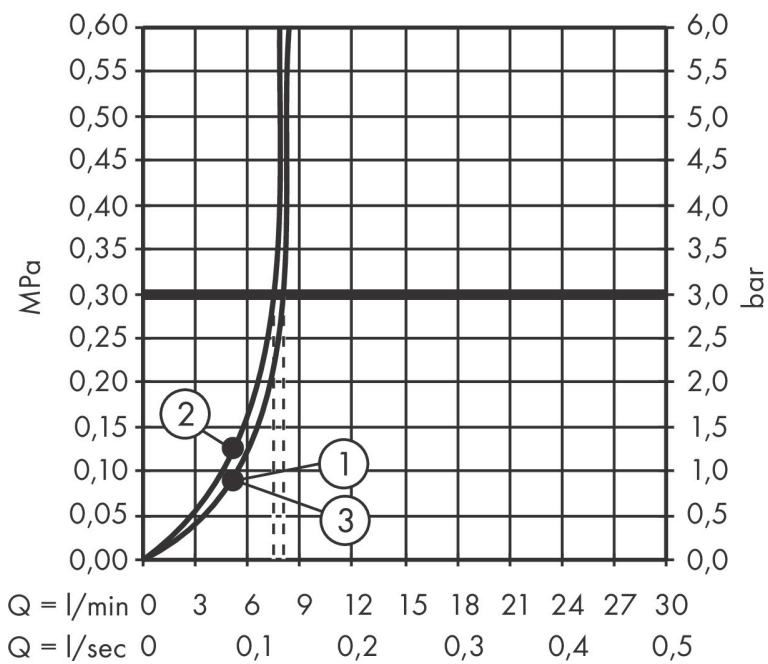

Kenmerken

- bestaat uit: handdouche, douchethermostaat, douchestang, schuifstuk, doucheslang
- straalplaatoppervlak: 105 mm
- straalsoort handdouche: PowderRain, IntenseRain, massages-traal
- maximale doorstroomhoeveelheid van handdouche bij 3 bar: 6,9 l/min
- minimale bedrijfsdruk: 1 bar
- maximale bedrijfsdruk: 10 bar
- QuickClean: Kalkaanslag kun je eenvoudig met je vinger verwijderen
- handige straalkeuze via Select-knop
- thermostaat: Ecostat Fine
- EcoStop+-knop begrenst het waterverbruik op 6 l/min
- Veiligheidsblokkering bij 40°C
- SafetyFunctie: maximale warmwatertemperatuur vooraf instelbaar
- intrinsiek veilig tegen terugstroming
- schuifknop draaibaar op de buis voor links- of rechtsom draaien
- profielbuis: rond
- diameter glijstang: 22 mm
- buislengte: 669 mm
- boorafstand: 625 mm
- traploos in hoogte verstelbaar

Technologie

Straalsoorten

Certificaat

Merk	hansgrohe
Artikelnaam	Pulsify Select S douchesysteem 105 3jet Relaxation EcoSmart met Fine en glijstang 65 cm
Art.nr.	24262670
Oppervlakte	Mat zwart
Netto prijs	414,84 EUR

Stroomschema

De verbruikswaarden werden in overeenstemming met de praktijk met de bijbehorende armaturen (thermostaat/mengkraan/inbouwventiel) gemeten.