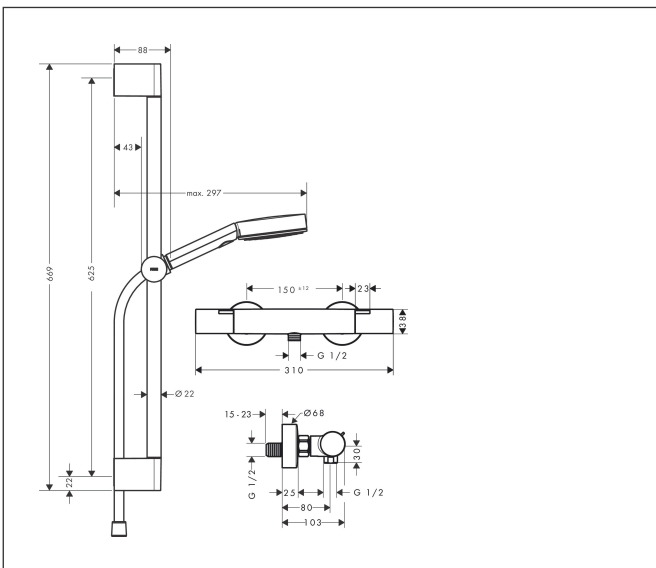

Merk	hansgrohe
Artikelnaam	Pulsify Select S douchesysteem 105 3jet Relaxation EcoSmart met Fine en glijstang 65 cm
Art.nr.	24262670
Oppervlakte	Mat zwart
Netto prijs	414,84 EUR

Product foto

Maat tekeningen

Kenmerken

- bestaat uit: handdouche, douchethermostaat, douchestang, schuifstuk, doucheslang
- straalplaatoppervlak: 105 mm
- straalsoort handdouche: PowderRain, IntenseRain, massages-traal
- maximale doorstroomhoeveelheid van handdouche bij 3 bar: 6,9 l/min
- minimale bedrijfsdruk: 1 bar
- maximale bedrijfsdruk: 10 bar
- QuickClean: Kalkaanslag kun je eenvoudig met je vinger verwijderen
- handige straalkeuze via Select-knop
- thermostaat: Ecostat Fine
- EcoStop+-knop begrenst het waterverbruik op 6 l/min
- Veiligheidsblokkering bij 40°C
- SafetyFunctie: maximale warmwatertemperatuur vooraf instelbaar
- intrinsiek veilig tegen terugstroming
- schuifknop draaibaar op de buis voor links- of rechtsom draaien
- profielbuis: rond
- diameter glijstang: 22 mm
- buislengte: 669 mm
- boorafstand: 625 mm
- traploos in hoogte verstelbaar

Technologie

Straalsoorten

Certificaat

Merk	hansgrohe
Artikelnaam	Pulsify Select S douchesysteem 105 3jet Relaxation EcoSmart met Fine en glijstang 65 cm
Art.nr.	24262670
Oppervlakte	Mat zwart
Netto prijs	414,84 EUR