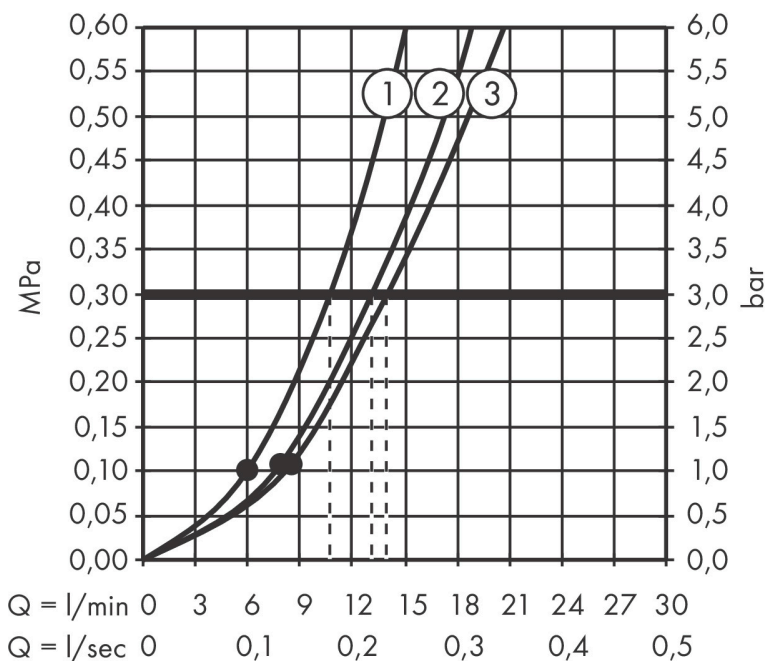

Maat tekeningen

Kenmerken

- bestaat uit: handdouche, doucheslang, schuifstuk, douchestang
- diameter handdouche 130 mm
- PowderRain, Intense PowderRain, MonoRain
- handige straalkeuze via Select-knop
- oppervlak straalplaat: grafiet
- QuickClean: Kalkaanslag kun je eenvoudig met je vinger verwijderen
- traploos in hoogte verstelbaar
- functie van: 5,7 l/min
- in hoogte verstelbaar schuifstuk met vergrendelend push-schuifstuk
- schuifknop draaibaar op de buis voor links- of rechtsom draaien
- profielbuis: rond
- buislengte: 1008 mm
- diameter glijstang: 22 mm
- boorafstand: 915 mm
- Designflex doucheslang textiel, waterbestendig en waterafstotend materiaal
- uniek design met veelkleurig gevlochten garens
- garens gemaakt van gerecycled PET
- warm, katoenachtig materiaal voelt heerlijk aan op de huid
- draaikoppeling voorkomt dat de slang in de knoop raakt

Technologie

Straalsoorten

Merk hansgrohe
 Artikelnaam **Rainfinity** doucheset 130 3jet met glijstang 90 cm, push-schuifstuk en textiel
 doucheslang 160 cm
 Art.nr. 28743140
 Oppervlakte Brushed Bronze
 Netto prijs 462,75 EUR

Stroomschema

- 1 MonoRain
- 2 Mono straal
- 3 Intense PowderRain
- 4 PowderRain

De verbruikswaarden werden in overeenstemming met de praktijk met de bijbehorende armaturen (thermostaat/mengkraan/inbouwventiel) gemeten.