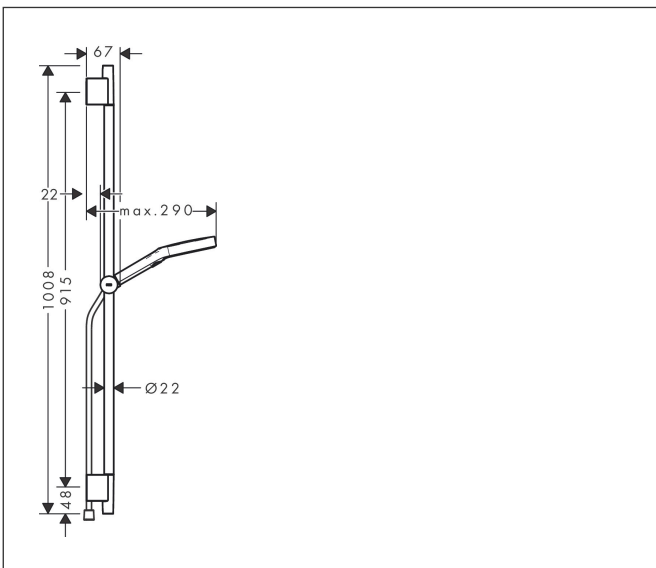

Merk	hansgrohe
Artikelnaam	Rainfinity doucheset 130 3jet met glijstang 90 cm, push-schuifstuk en textiel doucheslang 160 cm
Art.nr.	28743140
Oppervlakte	Brushed Bronze
Netto prijs	462,75 EUR

Product foto

Maat tekeningen

Kenmerken

- bestaat uit: handdouche, doucheslang, schuifstuk, douchestang
- diameter handdouche 130 mm
- PowderRain, Intense PowderRain, MonoRain
- handige straalkeuze via Select-knop
- oppervlak straalplaat: grafiet
- QuickClean: Kalkaanslag kun je eenvoudig met je vinger verwijderen
- traploos in hoogte verstelbaar
- functie van: 5,7 l/min
- in hoogte verstelbaar schuifstuk met vergrendelend push-schuifstuk
- schuifknop draaibaar op de buis voor links- of rechtsom draaien
- profielbuis: rond
- buislengte: 1008 mm
- diameter glijstang: 22 mm
- boorafstand: 915 mm
- Designflex doucheslang textiel, waterbestendig en waterafstotend materiaal
- uniek design met veelkleurig gevlochten garens
- garens gemaakt van gerecycled PET
- warm, katoenachtig materiaal voelt heerlijk aan op de huid
- draaikoppeling voorkomt dat de slang in de knoop raakt

Technologie

Straalsoorten

Merk hansgrohe
 Artikelnaam **Rainfinity** doucheset 130 3jet met glijstang 90 cm, push-schuifstuk en textiel
 doucheslang 160 cm
 Art.nr. 28743140
 Oppervlakte Brushed Bronze
 Netto prijs 462,75 EUR

Merk	hansgrohe
Artikelnaam	Rainfinity doucheset 130 3jet met glijstang 90 cm, push-schuifstuk en textiel doucheslang 160 cm
Art.nr.	28743140
Oppervlakte	Brushed Bronze
Netto prijs	462,75 EUR

Explosietekening voor bouwjaar: >09/23