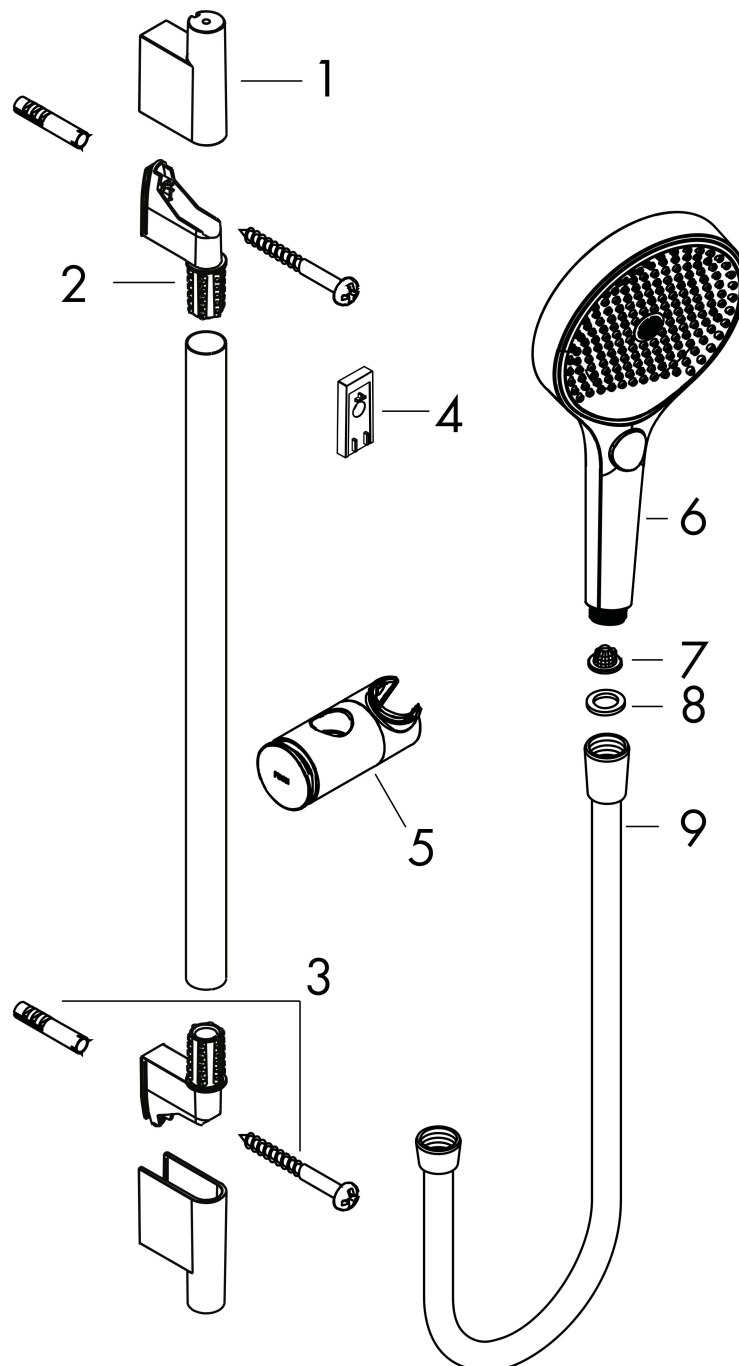

Maat tekeningen

Kenmerken

- bestaat uit: handdouche, doucheslang, schuifstuk, douchestang
- diameter handdouche 130 mm
- PowderRain, Intense PowderRain, MonoRain
- handige straalkeuze via Select-knop
- oppervlak straalplaat: grafiet
- QuickClean: Kalkaanslag kun je eenvoudig met je vinger verwijderen
- traploos in hoogte verstelbaar
- functie van: 5,7 l/min
- in hoogte verstelbaar schuifstuk met vergrendelend push-schuifstuk
- schuifknop draaibaar op de buis voor links- of rechtsom draaien
- profielbuis: rond
- buislengte: 1008 mm
- diameter glijstang: 22 mm
- boorafstand: 915 mm
- Designflex doucheslang textiel, waterbestendig en waterafstotend materiaal
- uniek design met veelkleurig gevlochten garens
- garens gemaakt van gerecycled PET
- warm, katoenachtig materiaal voelt heerlijk aan op de huid
- draaikoppeling voorkomt dat de slang in de knoop raakt

Technologie

Straalsoorten

Merk hansgrohe
 Artikelnaam **Rainfinity** doucheset 130 3jet met glijstang 90 cm, push-schuifstuk en textiel
 doucheslang 160 cm
 Art.nr. 28743140
 Oppervlakte Brushed Bronze
 Netto prijs 462,75 EUR

Stroomschema

- 1 MonoRain
- 2 Mono straal
- 3 Intense PowderRain
- 4 PowderRain

De verbruikswaarden werden in overeenstemming met de praktijk met de bijbehorende armaturen (thermostaat/mengkraan/inbouwventiel) gemeten.

Merk	hansgrohe
Artikelnaam	Rainfinity doucheset 130 3jet met glijstang 90 cm, push-schuifstuk en textiel doucheslang 160 cm
Art.nr.	28743140
Oppervlakte	Brushed Bronze
Netto prijs	462,75 EUR

Explosietekening voor bouwjaar: >09/23