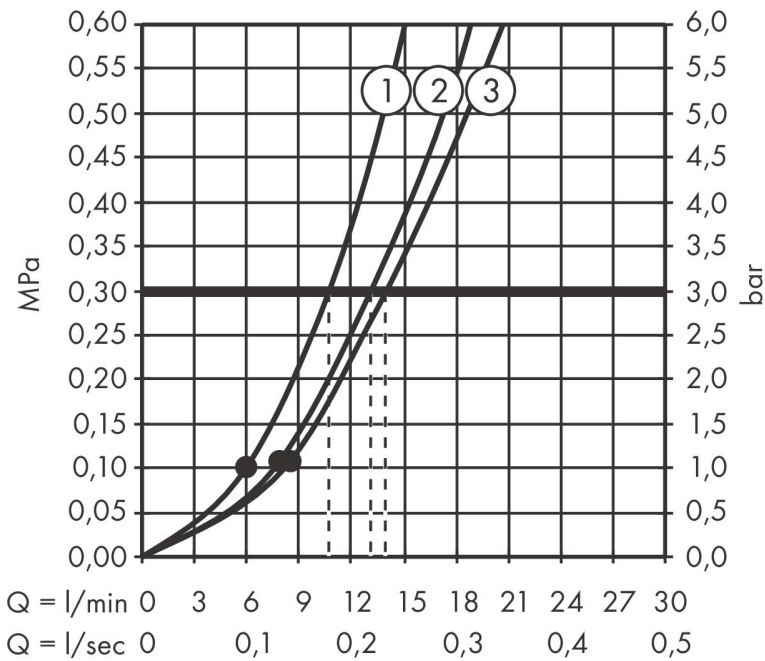

Maat tekeningen

Kenmerken

- bestaat uit: handdouche, doucheslang, schuifstuk, douchestang
- diameter handdouche 130 mm
- PowderRain, Intense PowderRain, MonoRain
- handige straalkeuze via Select-knop
- oppervlak straalplaat: grafiet
- QuickClean: Kalkaanslag kun je eenvoudig met je vinger verwijderen
- traploos in hoogte verstelbaar
- functie van: 5,7 l/min
- in hoogte verstelbaar schuifstuk met vergrendelend push-schuifstuk
- schuifknop draaibaar op de buis voor links- of rechtsom draaien
- profielbuis: rond
- buislengte: 1008 mm
- diameter glijstang: 22 mm
- boorafstand: 915 mm
- Designflex doucheslang textiel, waterbestendig en waterafstotend materiaal
- uniek design met veelkleurig gevlochten garens
- garens gemaakt van gerecycled PET
- warm, katoenachtig materiaal voelt heerlijk aan op de huid
- draaikoppeling voorkomt dat de slang in de knoop raakt

Technologie

Straalsoorten

Merk hansgrohe
 Artikelnaam **Rainfinity** doucheset 130 3jet met glijstang 90 cm, push-schuifstuk en textiel doucheslang 160 cm
 Art.nr. 28743140
 Oppervlakte Brushed Bronze
 Netto prijs 444,95 EUR

Stroomschema

De verbruikswaarden werden in overeenstemming met de praktijk met de bijbehorende armaturen (thermostaat/mengkraan/inbouwventiel) gemeten.

Merk	hansgrohe
Artikelnaam	Rainfinity doucheset 130 3jet met glijstang 90 cm, push-schuifstuk en textiel doucheslang 160 cm
Art.nr.	28743140
Oppervlakte	Brushed Bronze
Netto prijs	444,95 EUR