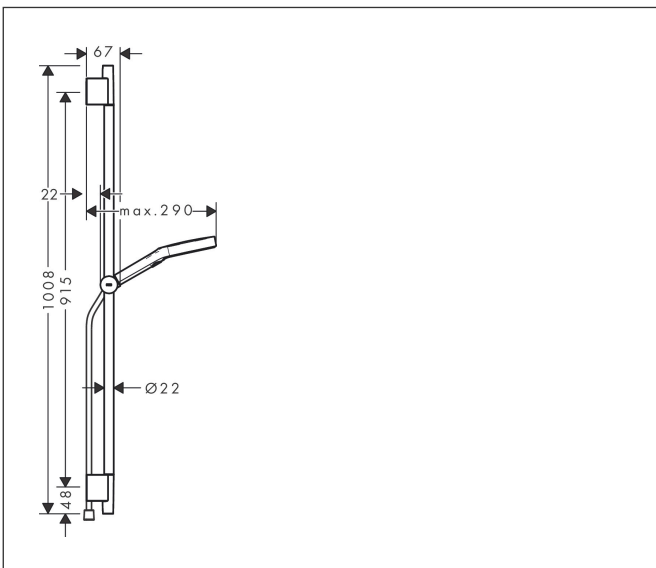

Merk	hansgrohe
Artikelnaam	Rainfinity doucheset 130 3jet met glijstang 90 cm, push-schuifstuk en textiel doucheslang 160 cm
Art.nr.	28743140
Oppervlakte	Brushed Bronze
Netto prijs	444,95 EUR

Product foto

Maat tekeningen

Kenmerken

- bestaat uit: handdouche, doucheslang, schuifstuk, douchestang
- diameter handdouche 130 mm
- PowderRain, Intense PowderRain, MonoRain
- handige straalkeuze via Select-knop
- oppervlak straalplaat: grafiet
- QuickClean: Kalkaanslag kun je eenvoudig met je vinger verwijderen
- traploos in hoogte verstelbaar
- functie van: 5,7 l/min
- in hoogte verstelbaar schuifstuk met vergrendelend push-schuifstuk
- schuifknop draaibaar op de buis voor links- of rechtsom draaien
- profielbuis: rond
- buislengte: 1008 mm
- diameter glijstang: 22 mm
- boorafstand: 915 mm
- Designflex doucheslang textiel, waterbestendig en waterafstotend materiaal
- uniek design met veelkleurig gevlochten garens
- garens gemaakt van gerecycled PET
- warm, katoenachtig materiaal voelt heerlijk aan op de huid
- draaikoppeling voorkomt dat de slang in de knoop raakt

Technologie

Straalsoorten

Merk hansgrohe
 Artikelnaam **Rainfinity** doucheset 130 3jet met glijstang 90 cm, push-schuifstuk en textiel doucheslang 160 cm
 Art.nr. 28743140
 Oppervlakte Brushed Bronze
 Netto prijs 444,95 EUR

Stroomschema

De verbruikswaarden werden in overeenstemming met de praktijk met de bijbehorende armaturen (thermostaat/mengkraan/inbouwventiel) gemeten.

Merk	hansgrohe
Artikelnaam	Rainfinity doucheset 130 3jet met glijstang 90 cm, push-schuifstuk en textiel doucheslang 160 cm
Art.nr.	28743140
Oppervlakte	Brushed Bronze
Netto prijs	444,95 EUR