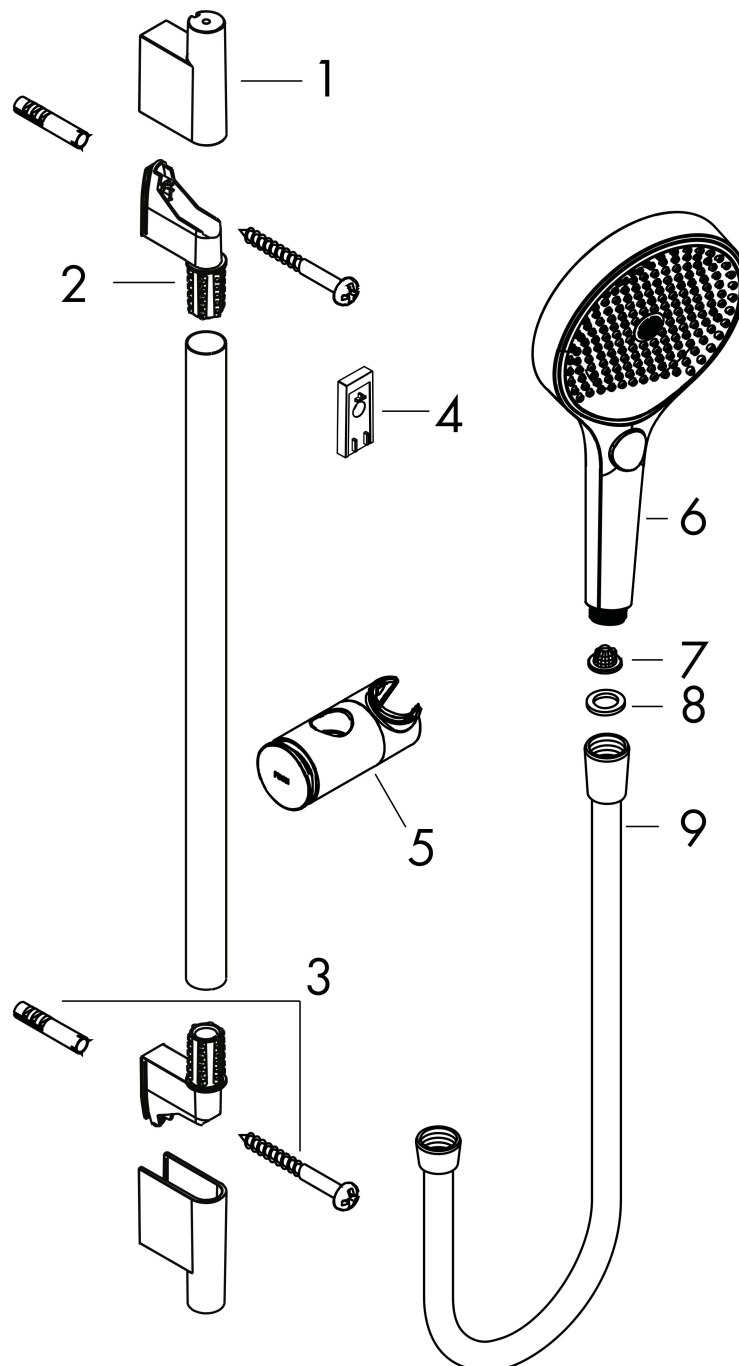

Merk	hansgrohe
Artikelnaam	Rainfinity doucheset 130 3jet met glijstang 90 cm, push-schuifstuk en textiel doucheslang 160 cm
Art.nr.	28743140
Oppervlakte	Brushed Bronze
Netto prijs	444,95 EUR

Explosietekening voor bouwjaar: >09/23