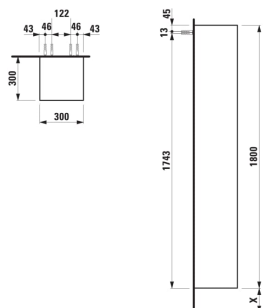

TECHNISCHE TEKENINGEN