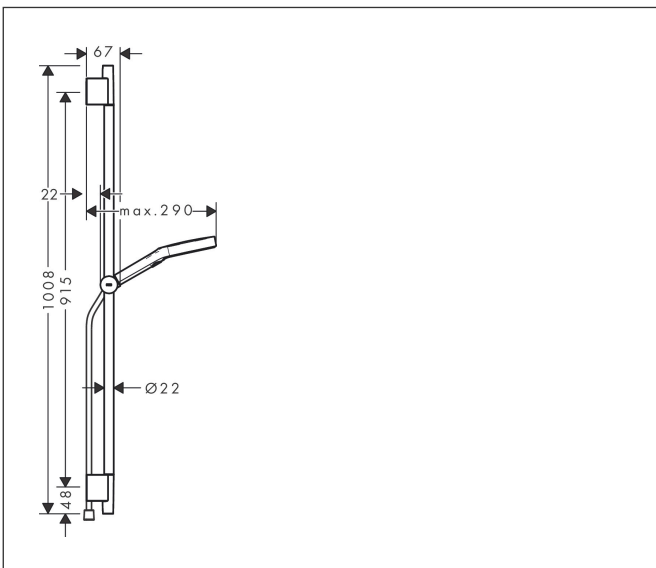

Merk	hansgrohe
Artikelnaam	Rainfinity doucheset 130 3jet met glijstang 90 cm, push-schuifstuk en textiel doucheslang 160 cm
Art.nr.	28743340
Oppervlakte	Brushed Black Chrome
Netto prijs	462,75 EUR

Product foto

Maat tekeningen

Kenmerken

- bestaat uit: handdouche, doucheslang, schuifstuk, douchestang
- diameter handdouche 130 mm
- PowderRain, Intense PowderRain, MonoRain
- handige straalkeuze via Select-knop
- oppervlak straalplaat: grafiet
- QuickClean: Kalkaanslag kun je eenvoudig met je vinger verwijderen
- traploos in hoogte verstelbaar
- functie van: 5,7 l/min
- in hoogte verstelbaar schuifstuk met vergrendelend push-schuifstuk
- schuifknop draaibaar op de buis voor links- of rechtsom draaien
- profielbuis: rond
- buislengte: 1008 mm
- diameter glijstang: 22 mm
- boorafstand: 915 mm
- Designflex doucheslang textiel, waterbestendig en waterafstotend materiaal
- uniek design met veelkleurig gevlochten garens
- garens gemaakt van gerecycled PET
- warm, katoenachtig materiaal voelt heerlijk aan op de huid
- draaikoppeling voorkomt dat de slang in de knoop raakt

Technologie

Straalsoorten

Merk hansgrohe
 Artikelnaam **Rainfinity** doucheset 130 3jet met glijstang 90 cm, push-schuifstuk en textiel
 doucheslang 160 cm
 Art.nr. 28743340
 Oppervlakte Brushed Black Chrome
 Netto prijs 462,75 EUR

Merk	hansgrohe
Artikelnaam	Rainfinity doucheset 130 3jet met glijstang 90 cm, push-schuifstuk en textiel doucheslang 160 cm
Art.nr.	28743340
Oppervlakte	Brushed Black Chrome
Netto prijs	462,75 EUR

Explosietekening voor bouwjaar: >09/23