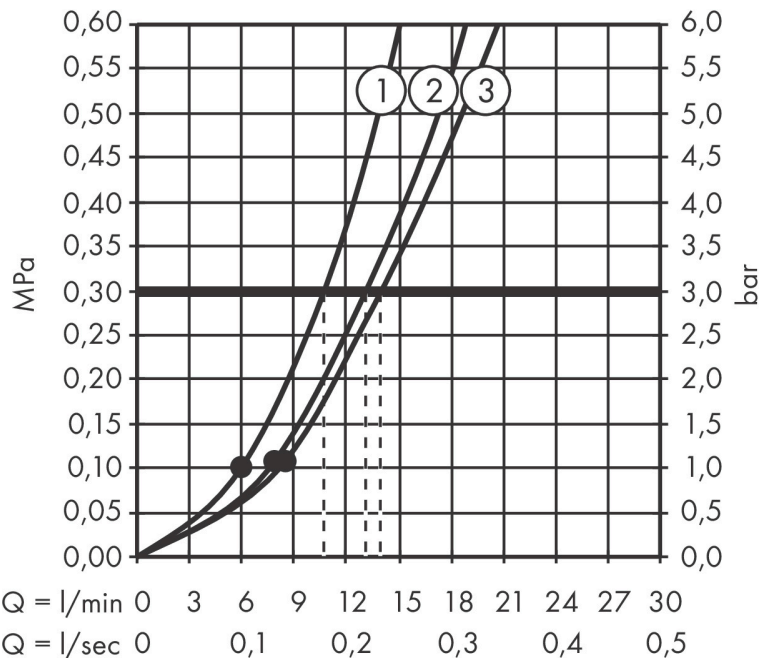

Maat tekeningen

Kenmerken

- bestaat uit: handdouche, doucheslang, schuifstuk, douchestang
- diameter handdouche 130 mm
- PowderRain, Intense PowderRain, MonoRain
- handige straalkeuze via Select-knop
- oppervlak straalplaat: grafiet
- QuickClean: Kalkaanslag kun je eenvoudig met je vinger verwijderen
- traploos in hoogte verstelbaar
- functie van: 5,7 l/min
- in hoogte verstelbaar schuifstuk met vergrendelend push-schuifstuk
- schuifknop draaibaar op de buis voor links- of rechtsom draaien
- profielbuis: rond
- buislengte: 1008 mm
- diameter glijstang: 22 mm
- boorafstand: 915 mm
- Designflex doucheslang textiel, waterbestendig en waterafstotend materiaal
- uniek design met veelkleurig gevlochten garens
- garens gemaakt van gerecycled PET
- warm, katoenachtig materiaal voelt heerlijk aan op de huid
- draaikoppeling voorkomt dat de slang in de knoop raakt

Technologie

Straalsoorten

Merk hansgrohe
 Artikelnaam **Rainfinity** doucheset 130 3jet met glijstang 90 cm, push-schuifstuk en textiel
 doucheslang 160 cm
 Art.nr. 28743340
 Oppervlakte Brushed Black Chrome
 Netto prijs 462,75 EUR

Stroomschema

- 1 MonoRain
- 2 Mono straal
- 3 Intense PowderRain
- 4 PowderRain

De verbruikswaarden werden in overeenstemming met de praktijk met de bijbehorende armaturen (thermostaat/mengkraan/inbouwventiel) gemeten.