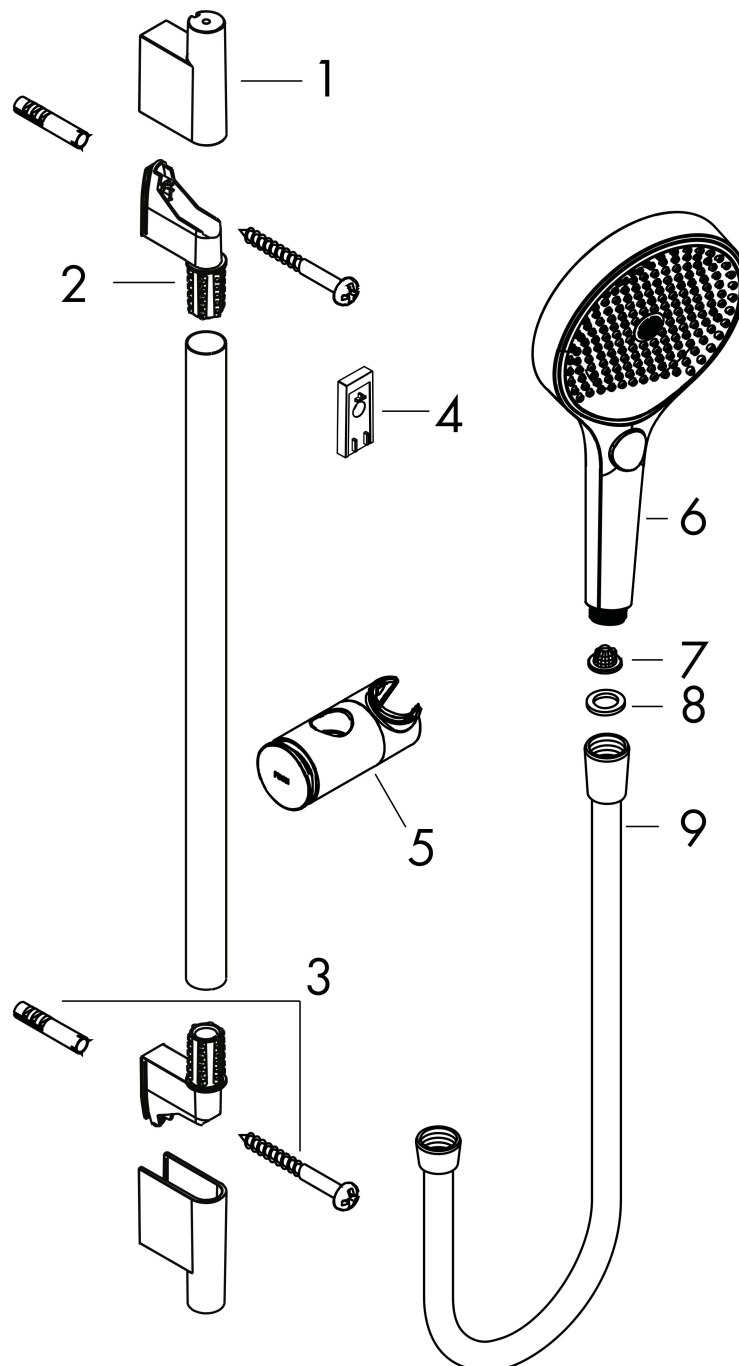

Maat tekeningen

Kenmerken

- bestaat uit: handdouche, doucheslang, schuifstuk, douchestang
- diameter handdouche 130 mm
- PowderRain, Intense PowderRain, MonoRain
- handige straalkeuze via Select-knop
- oppervlak straalplaat: grafiet
- QuickClean: Kalkaanslag kun je eenvoudig met je vinger verwijderen
- traploos in hoogte verstelbaar
- functie van: 5,7 l/min
- in hoogte verstelbaar schuifstuk met vergrendelend push-schuifstuk
- schuifknop draaibaar op de buis voor links- of rechtsom draaien
- profielbuis: rond
- buislengte: 1008 mm
- diameter glijstang: 22 mm
- boorafstand: 915 mm
- Designflex doucheslang textiel, waterbestendig en waterafstotend materiaal
- uniek design met veelkleurig gevlochten garens
- garens gemaakt van gerecycled PET
- warm, katoenachtig materiaal voelt heerlijk aan op de huid
- draaikoppeling voorkomt dat de slang in de knoop raakt

Technologie

Straalsoorten

Merk hansgrohe
 Artikelnaam **Rainfinity** doucheset 130 3jet met glijstang 90 cm, push-schuifstuk en textiel
 doucheslang 160 cm
 Art.nr. 28743340
 Oppervlakte Brushed Black Chrome
 Netto prijs 462,75 EUR

Merk	hansgrohe
Artikelnaam	Rainfinity doucheset 130 3jet met glijstang 90 cm, push-schuifstuk en textiel doucheslang 160 cm
Art.nr.	28743340
Oppervlakte	Brushed Black Chrome
Netto prijs	462,75 EUR

Explosietekening voor bouwjaar: >09/23

Merk	hansgrohe
Artikelnaam	Rainfinity doucheset 130 3jet met glijstang 90 cm, push-schuifstuk en textiel doucheslang 160 cm
Art.nr.	28743340
Oppervlakte	Brushed Black Chrome
Netto prijs	462,75 EUR

Onderdelen voor bouwjaar: >09/23