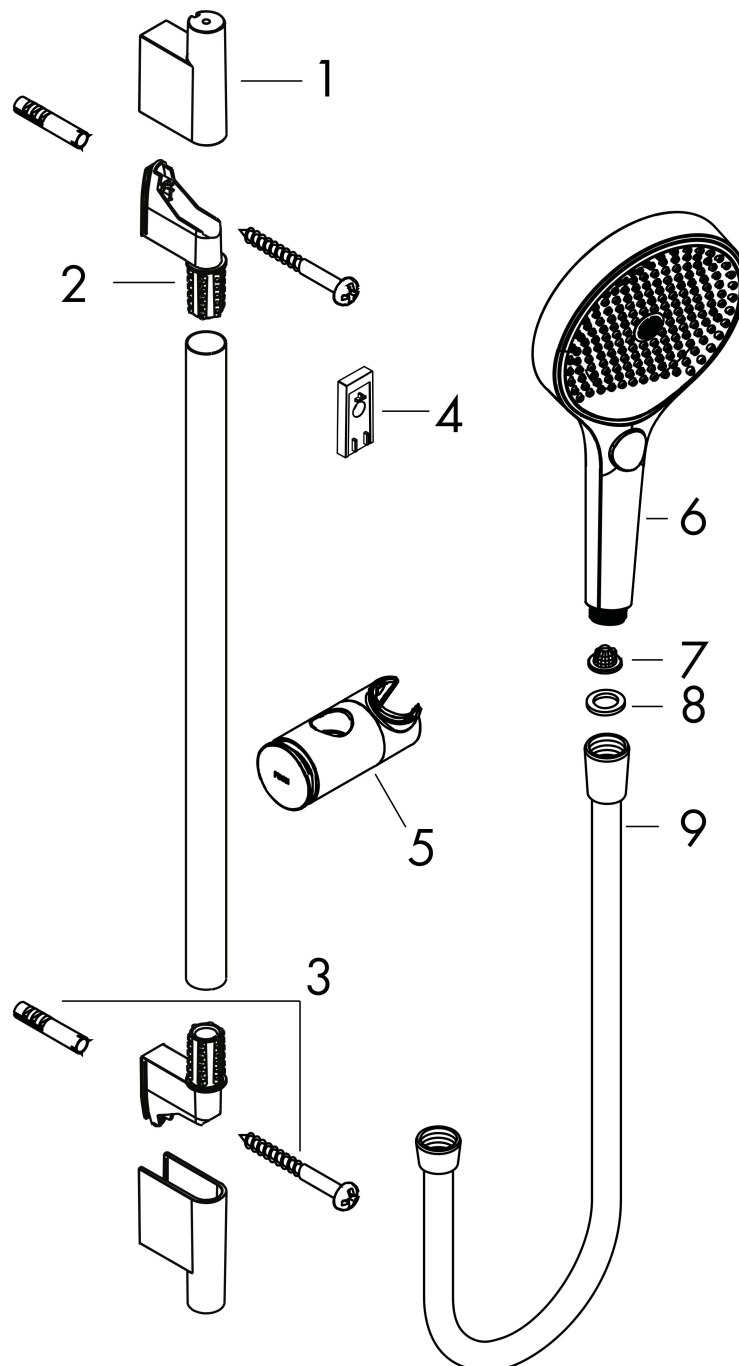

Maat tekeningen

Kenmerken

- bestaat uit: handdouche, doucheslang, schuifstuk, douchestang
- diameter handdouche 130 mm
- PowderRain, Intense PowderRain, MonoRain
- handige straalkeuze via Select-knop
- oppervlak straalplaat: grafiet
- QuickClean: Kalkaanslag kun je eenvoudig met je vinger verwijderen
- traploos in hoogte verstelbaar
- functie van: 5,7 l/min
- in hoogte verstelbaar schuifstuk met vergrendelend push-schuifstuk
- schuifknop draaibaar op de buis voor links- of rechtsom draaien
- profielbuis: rond
- buislengte: 1008 mm
- diameter glijstang: 22 mm
- boorafstand: 915 mm
- Designflex doucheslang textiel, waterbestendig en waterafstotend materiaal
- uniek design met veelkleurig gevlochten garens
- garens gemaakt van gerecycled PET
- warm, katoenachtig materiaal voelt heerlijk aan op de huid
- draaikoppeling voorkomt dat de slang in de knoop raakt

Technologie

Straalsoorten

Merk hansgrohe
 Artikelnaam **Rainfinity** doucheset 130 3jet met glijstang 90 cm, push-schuifstuk en textiel
 doucheslang 160 cm
 Art.nr. 28743340
 Oppervlakte Brushed Black Chrome
 Netto prijs 444,95 EUR

Stroomschema

De verbruikswaarden werden in overeenstemming met de praktijk met de bijbehorende armaturen (thermostaat/mengkraan/inbouwventiel) gemeten.

Merk	hansgrohe
Artikelnaam	Rainfinity doucheset 130 3jet met glijstang 90 cm, push-schuifstuk en textiel doucheslang 160 cm
Art.nr.	28743340
Oppervlakte	Brushed Black Chrome
Netto prijs	444,95 EUR

Explosietekening voor bouwjaar: >09/23

Merk	hansgrohe
Artikelnaam	Rainfinity doucheset 130 3jet met glijstang 90 cm, push-schuifstuk en textiel doucheslang 160 cm
Art.nr.	28743340
Oppervlakte	Brushed Black Chrome
Netto prijs	444,95 EUR