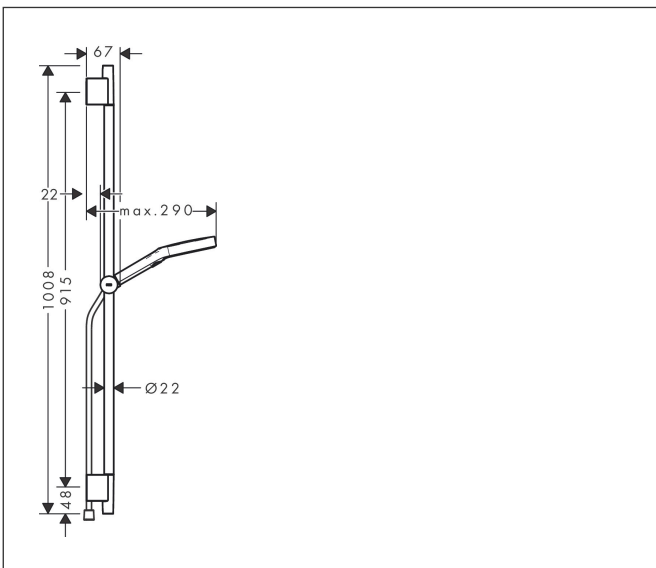

Merk	hansgrohe
Artikelnaam	Rainfinity doucheset 130 3jet met glijstang 90 cm, push-schuifstuk en textiel doucheslang 160 cm
Art.nr.	28743340
Oppervlakte	Brushed Black Chrome
Netto prijs	444,95 EUR

Product foto

Maat tekeningen

Kenmerken

- bestaat uit: handdouche, doucheslang, schuifstuk, douchestang
- diameter handdouche 130 mm
- PowderRain, Intense PowderRain, MonoRain
- handige straalkeuze via Select-knop
- oppervlak straalplaat: grafiet
- QuickClean: Kalkaanslag kun je eenvoudig met je vinger verwijderen
- traploos in hoogte verstelbaar
- functie van: 5,7 l/min
- in hoogte verstelbaar schuifstuk met vergrendelend push-schuifstuk
- schuifknop draaibaar op de buis voor links- of rechtsom draaien
- profielbuis: rond
- buislengte: 1008 mm
- diameter glijstang: 22 mm
- boorafstand: 915 mm
- Designflex doucheslang textiel, waterbestendig en waterafstotend materiaal
- uniek design met veelkleurig gevlochten garens
- garens gemaakt van gerecycled PET
- warm, katoenachtig materiaal voelt heerlijk aan op de huid
- draaikoppeling voorkomt dat de slang in de knoop raakt

Technologie

Straalsoorten

Merk hansgrohe
 Artikelnaam **Rainfinity** doucheset 130 3jet met glijstang 90 cm, push-schuifstuk en textiel
 doucheslang 160 cm
 Art.nr. 28743340
 Oppervlakte Brushed Black Chrome
 Netto prijs 444,95 EUR

Stroomschema

De verbruikswaarden werden in overeenstemming met de praktijk met de bijbehorende armaturen (thermostaat/mengkraan/inbouwventiel) gemeten.

Merk	hansgrohe
Artikelnaam	Rainfinity doucheset 130 3jet met glijstang 90 cm, push-schuifstuk en textiel doucheslang 160 cm
Art.nr.	28743340
Oppervlakte	Brushed Black Chrome
Netto prijs	444,95 EUR