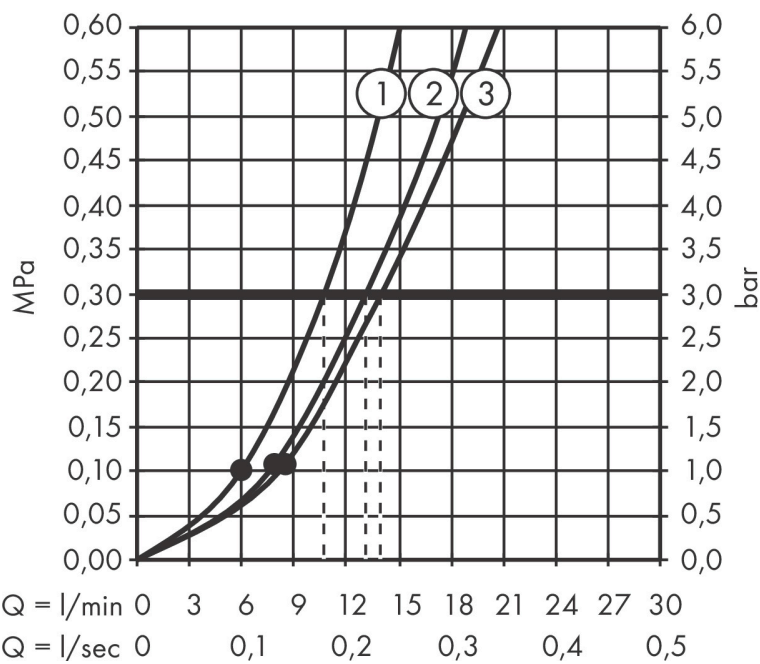

Kenmerken

- bestaat uit: handdouche, doucheslang, schuifstuk, douchestang
- diameter handdouche 130 mm
- PowderRain, Intense PowderRain, MonoRain
- handige straalkeuze via Select-knop
- oppervlak straalplaat: grafiet
- QuickClean: Kalkaanslag kun je eenvoudig met je vinger verwijderen
- traploos in hoogte verstelbaar
- functie van: 5,7 l/min
- in hoogte verstelbaar schuifstuk met vergrendelend push-schuifstuk
- schuifknop draaibaar op de buis voor links- of rechtsom draaien
- profielbuis: rond
- buislengte: 1008 mm
- diameter glijstang: 22 mm
- boorafstand: 915 mm
- Designflex doucheslang textiel, waterbestendig en waterafstotend materiaal
- uniek design met veelkleurig gevlochten garens
- garens gemaakt van gerecycled PET
- warm, katoenachtig materiaal voelt heerlijk aan op de huid
- draaikoppeling voorkomt dat de slang in de knoop raakt

Technologie

Straalsoorten

Merk	hansgrohe
Artikelnaam	Rainfinity doucheset 130 3jet met glijstang 90 cm, push-schuifstuk en textiel doucheslang 160 cm
Art.nr.	28743670
Oppervlakte	mat zwart
Netto prijs	401,02 EUR

Stroomschema

- 1 MonoRain
- 2 Mono straal
- 3 Intense PowderRain
- 4 PowderRain

De verbruikswaarden werden in overeenstemming met de praktijk met de bijbehorende armaturen (thermostaat/mengkraan/inbouwventiel) gemeten.