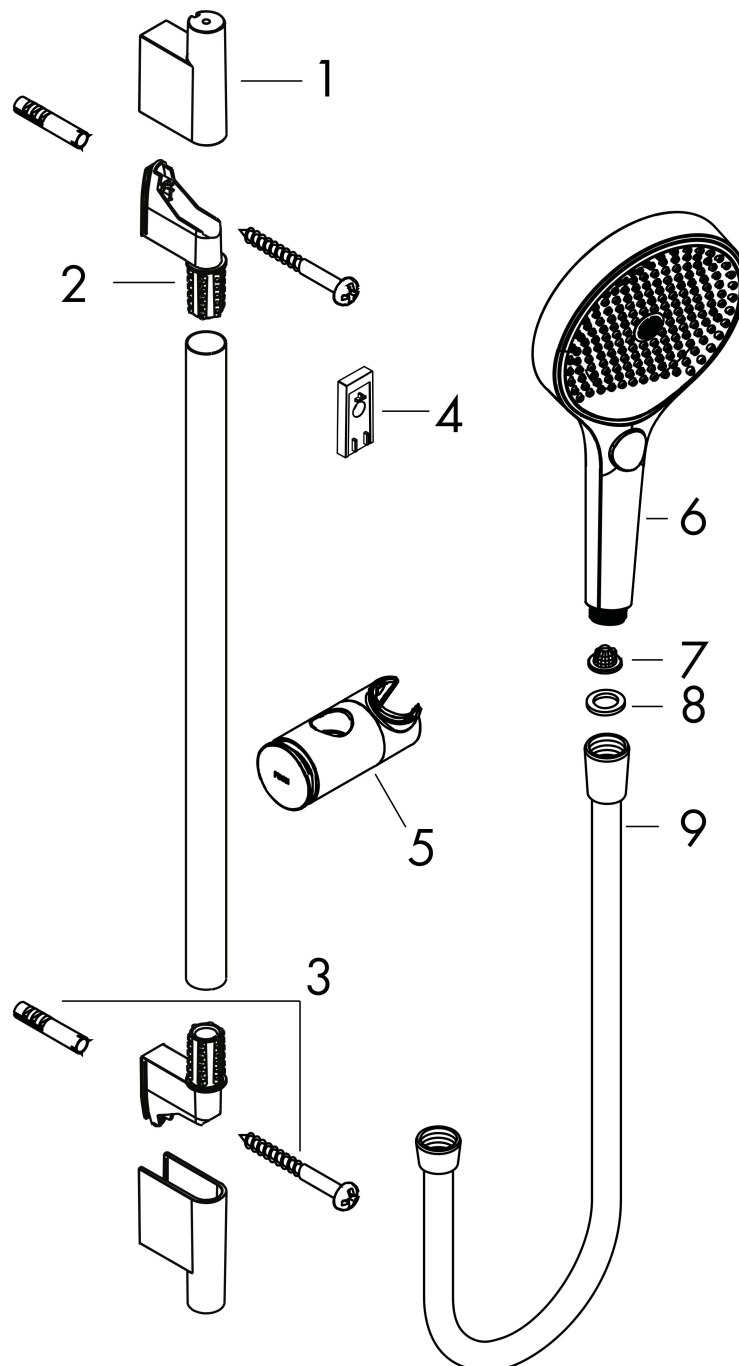

Kenmerken

- bestaat uit: handdouche, doucheslang, schuifstuk, douchestang
- diameter handdouche 130 mm
- PowderRain, Intense PowderRain, MonoRain
- handige straalkeuze via Select-knop
- oppervlak straalplaat: grafiet
- QuickClean: Kalkaanslag kun je eenvoudig met je vinger verwijderen
- traploos in hoogte verstelbaar
- functie van: 5,7 l/min
- in hoogte verstelbaar schuifstuk met vergrendelend push-schuifstuk
- schuifknop draaibaar op de buis voor links- of rechtsom draaien
- profielbuis: rond
- buislengte: 1008 mm
- diameter glijstang: 22 mm
- boorafstand: 915 mm
- Designflex doucheslang textiel, waterbestendig en waterafstotend materiaal
- uniek design met veelkleurig gevlochten garens
- garens gemaakt van gerecycled PET
- warm, katoenachtig materiaal voelt heerlijk aan op de huid
- draaikoppeling voorkomt dat de slang in de knoop raakt

Technologie

Straalsoorten

Merk	hansgrohe
Artikelnaam	Rainfinity doucheset 130 3jet met glijstang 90 cm, push-schuifstuk en textiel doucheslang 160 cm
Art.nr.	28743670
Oppervlakte	mat zwart
Netto prijs	401,02 EUR

Merk	hansgrohe
Artikelnaam	Rainfinity doucheset 130 3jet met glijstang 90 cm, push-schuifstuk en textiel doucheslang 160 cm
Art.nr.	28743670
Oppervlakte	mat zwart
Netto prijs	401,02 EUR

Explosietekening voor bouwjaar: >09/23

Merk hansgrohe
 Artikelnaam **Rainfinity** doucheset 130 3jet met glijstang 90 cm, push-schuifstuk en textiel
 doucheslang 160 cm
 Art.nr. 28743670
 Oppervlakte mat zwart
 Netto prijs 401,02 EUR

Onderdelen voor bouwjaar: >09/23