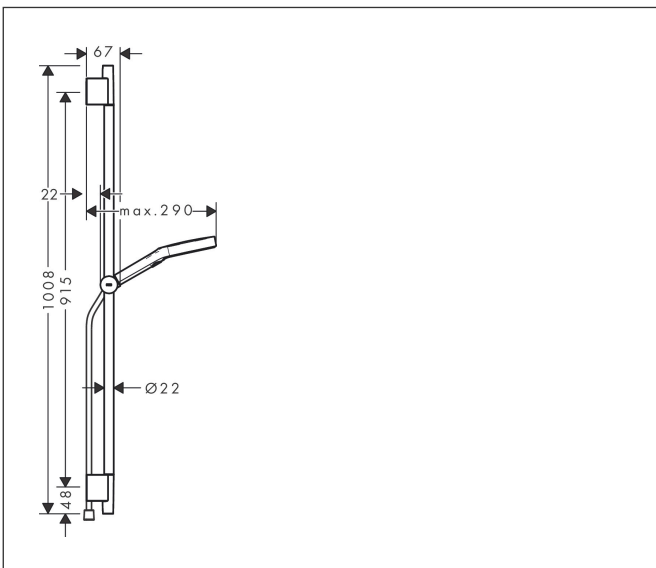

Merk	hansgrohe
Artikelnaam	Rainfinity doucheset 130 3jet met glijstang 90 cm, push-schuifstuk en textiel doucheslang 160 cm
Art.nr.	28743670
Oppervlakte	mat zwart
Netto prijs	401,02 EUR

Product foto

Maat tekeningen

Kenmerken

- bestaat uit: handdouche, doucheslang, schuifstuk, douchestang
- diameter handdouche 130 mm
- PowderRain, Intense PowderRain, MonoRain
- handige straalkeuze via Select-knop
- oppervlak straalplaat: grafiet
- QuickClean: Kalkaanslag kun je eenvoudig met je vinger verwijderen
- traploos in hoogte verstelbaar
- functie van: 5,7 l/min
- in hoogte verstelbaar schuifstuk met vergrendelend push-schuifstuk
- schuifknop draaibaar op de buis voor links- of rechtsom draaien
- profielbuis: rond
- buislengte: 1008 mm
- diameter glijstang: 22 mm
- boorafstand: 915 mm
- Designflex doucheslang textiel, waterbestendig en waterafstotend materiaal
- uniek design met veelkleurig gevlochten garens
- garens gemaakt van gerecycled PET
- warm, katoenachtig materiaal voelt heerlijk aan op de huid
- draaikoppeling voorkomt dat de slang in de knoop raakt

Technologie

Straalsoorten

Merk	hansgrohe
Artikelnaam	Rainfinity doucheset 130 3jet met glijstang 90 cm, push-schuifstuk en textiel doucheslang 160 cm
Art.nr.	28743670
Oppervlakte	mat zwart
Netto prijs	401,02 EUR

Merk	hansgrohe
Artikelnaam	Rainfinity doucheset 130 3jet met glijstang 90 cm, push-schuifstuk en textiel doucheslang 160 cm
Art.nr.	28743670
Oppervlakte	mat zwart
Netto prijs	401,02 EUR

Explosietekening voor bouwjaar: >09/23