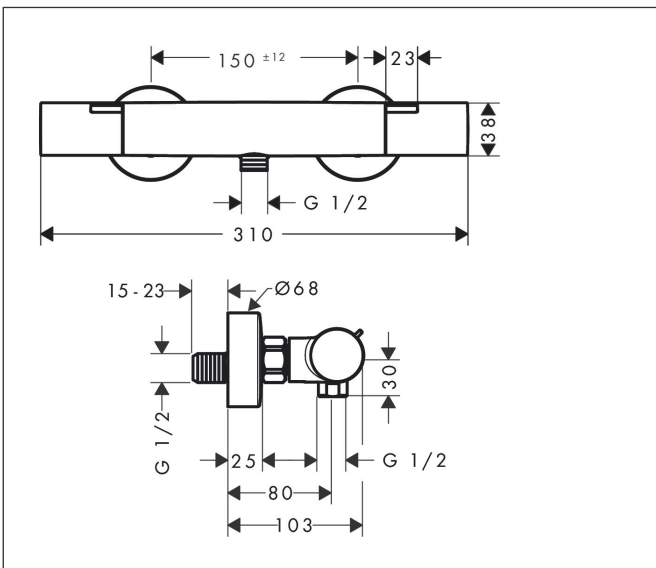

## Maat tekeningen

## Onderdelen voor bouwjaar: >04/24

Pos	Beschrijving	Art.nr.	Prijs
1	thermostaatgreep	87839000	32,70
2	greepadapter m. schroef	95843000	7,70
3	aanslagring	87708000	7,70
4	moer	98913000	16,60
5	O-ring 26x1,5	98390000	3,00
6	temperatuur regeleenheid	98282000	91,50
7	regeleenheid voor verwisselde aansluitingen	92373000	227,60
8	aansluiting	95392000	16,60
9	O-ring 14x2	98129000	3,00
10	greep	87706000	32,70
11	bovendeel	94149000	25,70
12	koppelingenset	94285000	57,34
13	moeren set	96157000	25,70
14	terugslagklep (drukbestendig tot 2 MPa)	93136000	25,70
15	terugslagklep	96737000	25,70
16	O-ring 17x1,5	98137000	3,00
17	zeefdichting	96922000	7,70
18	rozet Ø 68 mm	96467000	16,60
19	slagdemper	96429000	4,80
20	S-koppelingenset (±12 mm)	94140000	40,60
a	S-koppelingenset (±32 mm)	98592000	32,70
b	remschijf	92469000	7,70