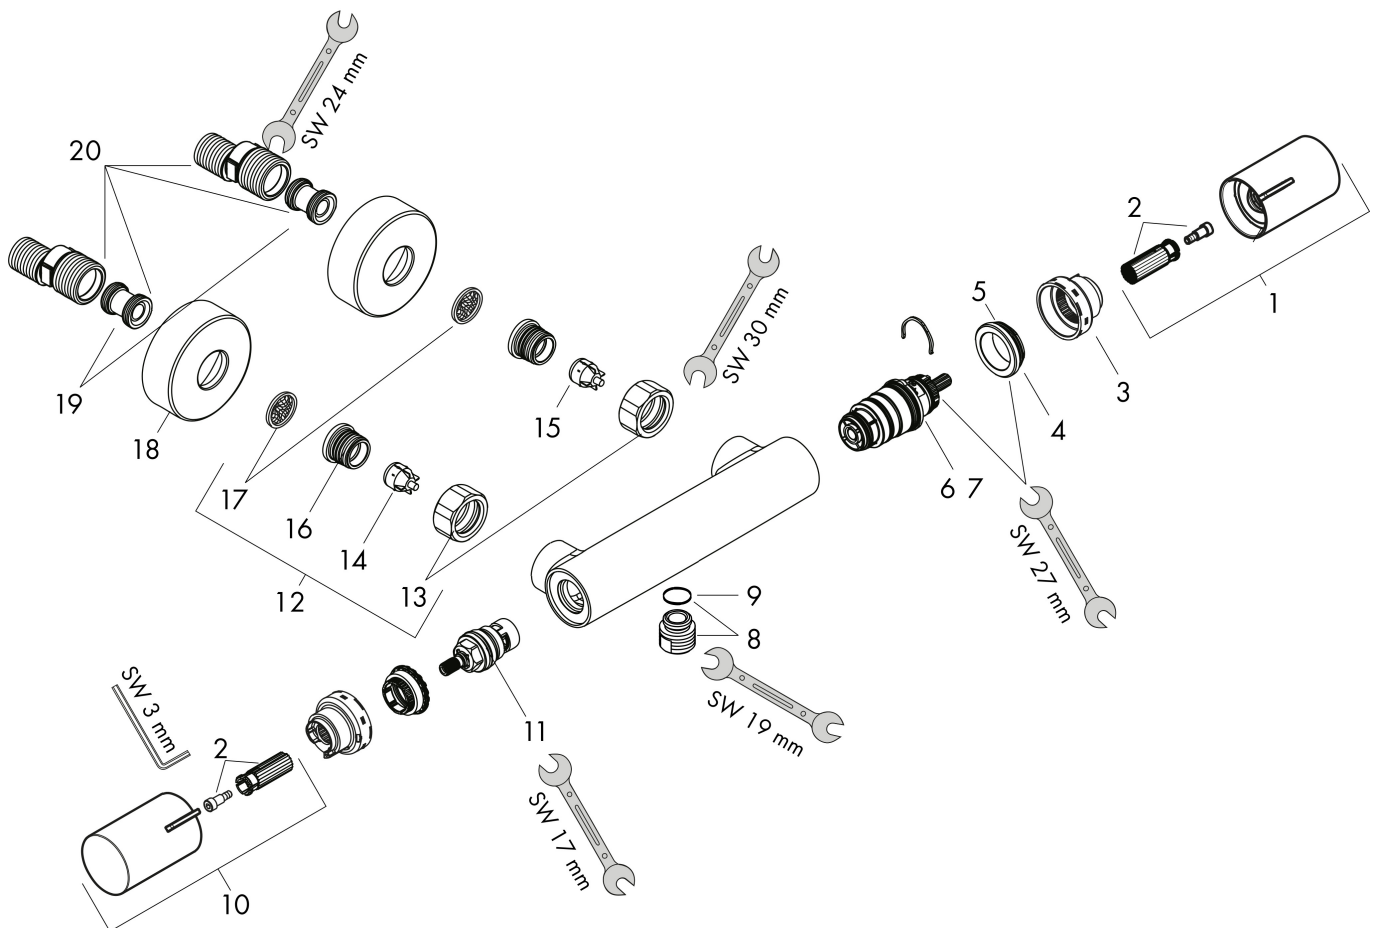

Merk	hansgrohe
Artikelnaam	Ecostat Fine opbouw douchethermostaat met temperatuurbegrenzer
Art.nr.	13323000
Oppervlakte	chrom
Netto prijs	196,29 EUR

Explosietekening voor bouwjaar: >04/24